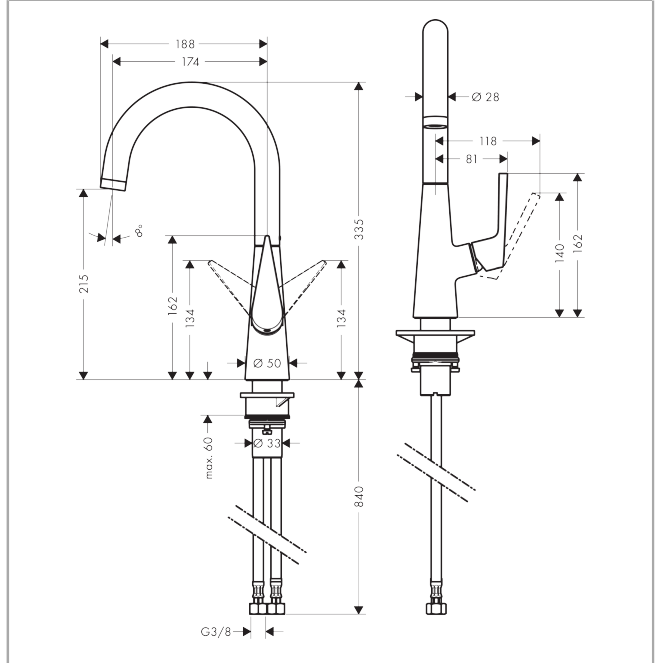

タリス S
 タリスS シングルレバーハイスパウトキッチン混合水栓 220
 カラー: クロム 品番: 72814000

製品概要

特徴

- ・ コンフォートゾーン 220
- ・ 回転範囲 110°、150°、360° の3レベルで調節可能
- ・ 通常吐水
- ・ 流量 12リットル/分
- ・ セラミック混合水栓

製品詳細

本体価格

60,000 JPY

技術

製品図

図面

流量曲線図