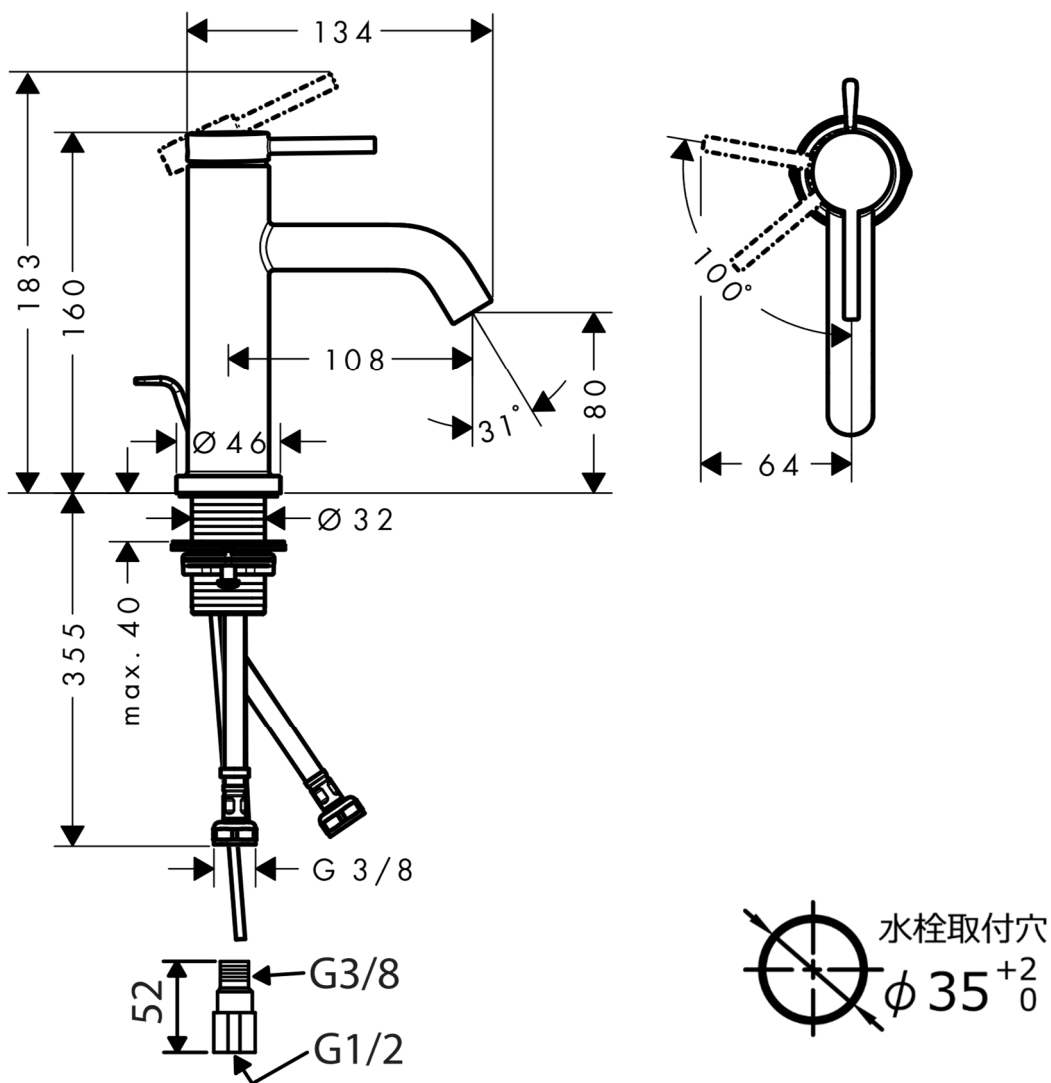

承認図

製品名称: テクトリス S シングルレバー洗面混合水栓 80 クールスタート(ポップアップ引棒有)

製品品番: 73305XXX

特記事項

- 表面仕上げ: 下三桁 000 クロム、140 ブラッシュドブロンズ、670 マットブラック
- 逆流防止弁付接続ジョイント付き(2個)
- 流量上限 5L/分(定量節水仕様) 泡沫吐水

※製品の仕様は予告なしに変更されることがありますので、ご検討の際は常に最新の情報をご確認いただきますようお願いいたします。

技術仕様

給水・給湯圧力	最低必要水圧	推奨 0.1MPa(器具1次側、流動圧)
	最高水圧	推奨 0.5MPa(器具1次側、静水圧)
使用可能水質		上水道
使用環境温度	一般地用	1~40℃
用途		一般住宅用(屋内)