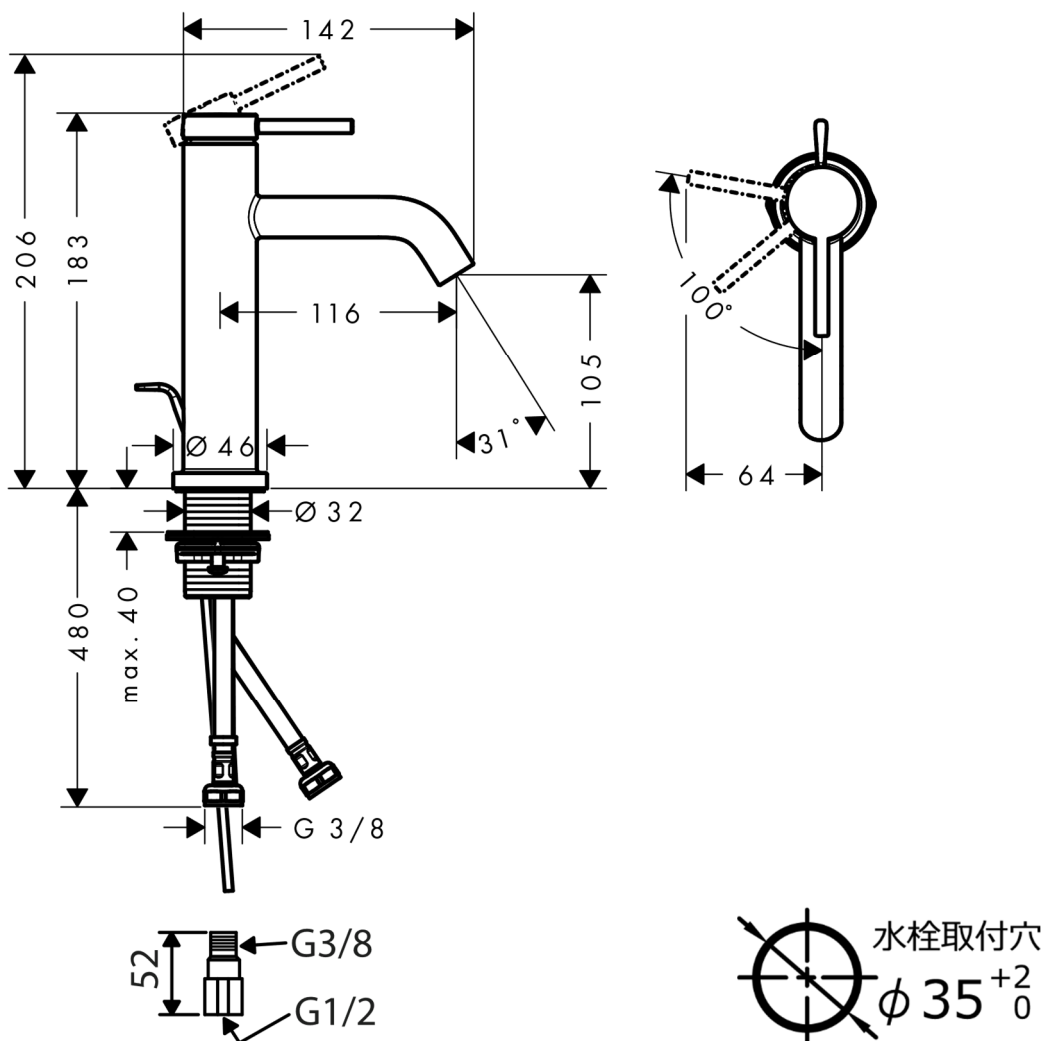

承認図

製品名称: テクトリス S シングルレバー洗面混合水栓 110

クールスタート(ポップアップ引棒有)

製品品番: 73318XXX

特記事項

- 表面仕上げ: 下三桁 000 クロム、140 ブラッシュドブロンズ、670 マットブラック
- 逆流防止弁付接続ジョイント付き(2個)
- 流量上限 5L/分(定量節水仕様) 泡沫吐水

※製品の仕様は予告なしに変更されることがありますので、ご検討の際は常に最新の情報をご確認いただきますようお願いいたします。

技術仕様

給水・給湯圧力	最低必要水圧	推奨 0.1MPa(器具1次側、流動圧)
	最高水圧	推奨 0.5MPa(器具1次側、静水圧)
使用可能水質		上水道
使用環境温度	一般地用	1~40℃
用途		一般住宅用(屋内)