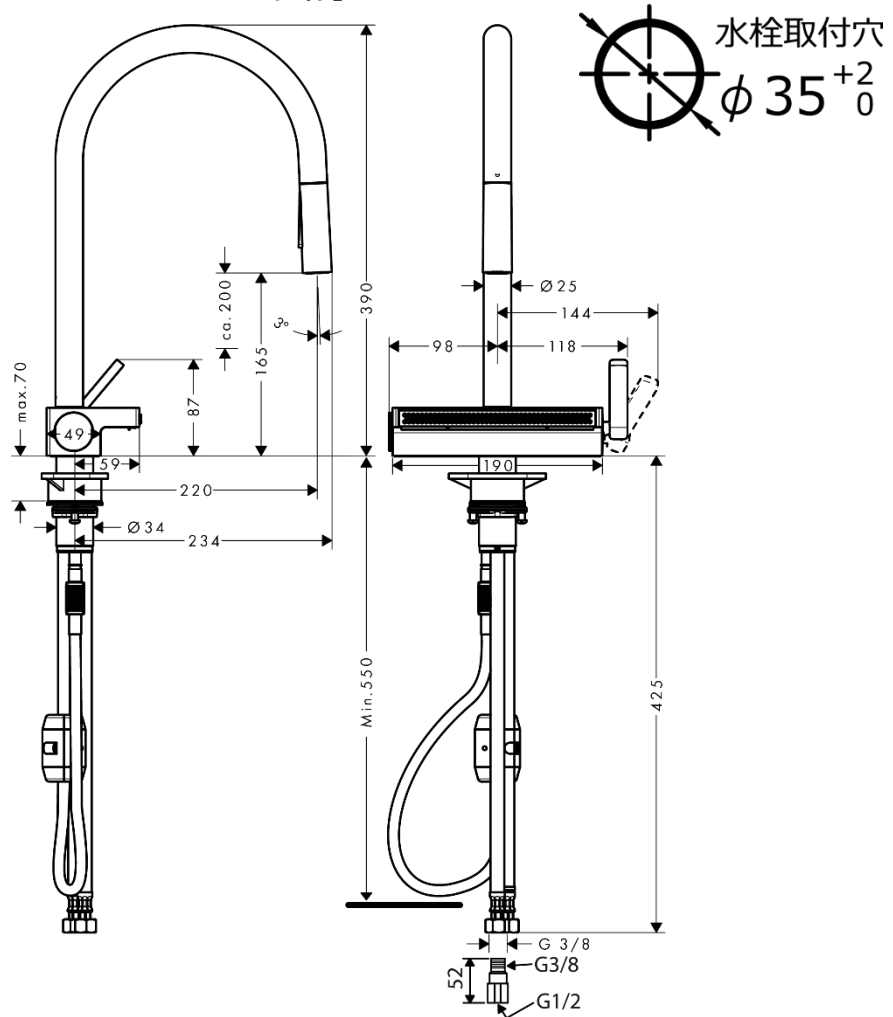

## 承認図

製品名称: アクノセレクト M81 シングルレバーキッチン混合水栓 引出式 170 3 ジェット  
クロム

製品品番: 73837004[PH1500QH300SH450 仕様]

### 特記事項

- 吐水口回転角度: 60°、110°、150°
  - シャワーホース引出長: 最大 20cm 程度
  - 逆流防止弁付接続ジョイント付き (2 個)
  - 品番: 40963000 (F14 マルチファンクショナル ストレーナー) 付属
  - 施工条件や流量は説明書をご確認ください ※前面シャワーの最大流量は 4(L/min.)です。給湯器の着火条件をご確認ください。
  - 別途、水受けトレイをご用意ください。(水受けトレイ取付位置の確保及び引出しホース操作性確保のため、給水給湯管は混合水栓芯より左右に分配下さい)
  - 弊社製以外の接続金具を使用した場合の漏水は、保証致しかねます。
  - 樹脂製台座は、取付不可時には取外してもかまいません。ただし、同等の補強材が取付けられている時に限ります。
  - 吐水モード: [引出ヘッド]シャワー、整流吐水 (止水時整流吐水に自動復帰)
- ※製品の仕様は予告なしに変更されることがありますので、ご検討の際は常に最新の情報をご確認いただきますようお願いいたします。

### 技術仕様

給水・給湯圧力	最低必要水圧	推奨 0.15MPa (器具 1 次側、流動圧)
	最高水圧	推奨 0.5MPa (器具 1 次側、静水圧)
使用最高温度		推奨 65℃ 以下
使用可能水質		上水道
使用環境温度	一般地用	1~40℃
用途		一般住宅用 (屋内)