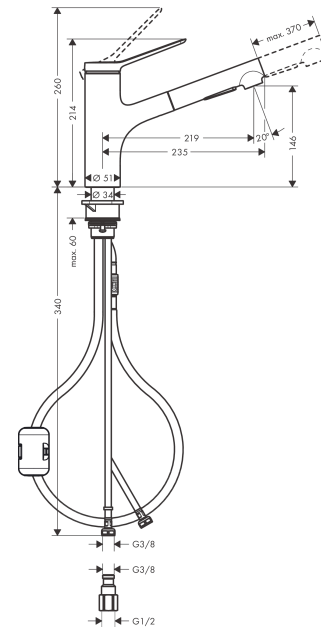

Zesis M33

シングルレバーキッチン混合水栓 引出式 150 2ジェット (シャワー切替)

表面: マットブラック 品番: 74800674

製品概要

特徴

- ・ ComfortZone 150
- ・ 回転範囲 150°
- ・ ラミナー, シャワー吐水
- ・ 3bar時の最大流量: 7.7リットル/分
- ・ セラミック混合水栓
- ・ 上限温度調節可能
- ・ 逆流防止弁内蔵
- ・ 延長幅 最大37 cm

Zesis M33

シングルレバーキッチン混合水栓 引出式 150 2ジェット (シャワー切替)

表面: マットブラック 品番: 74800674

流量曲線図