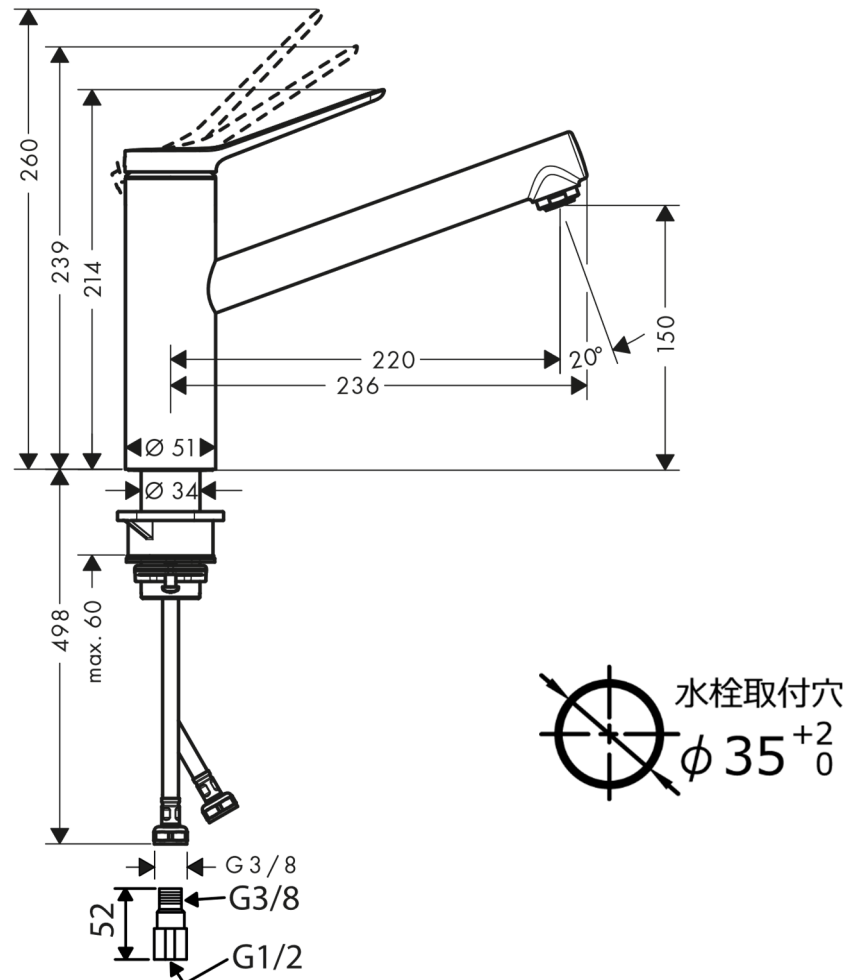

承認図

製品名称: チェシス M33 シングルレバーキッチン混合水栓 150 クールスタート・エコスマート
 製品品番: 74813000

特記事項

- 表面仕上げ: クロム
- 逆流防止弁付接続ジョイント付き (2 個)
- シングルレバー部: クールスタート仕様 (レバーが正面を向いている状態が水となります) エコハンドル仕様 (吐水が半分程度になる位置にクリック感があります)
- 泡沫吐水

※製品の仕様は予告なしに変更されることがありますので、ご検討の際は常に最新の情報をご確認いただきますようお願いいたします。