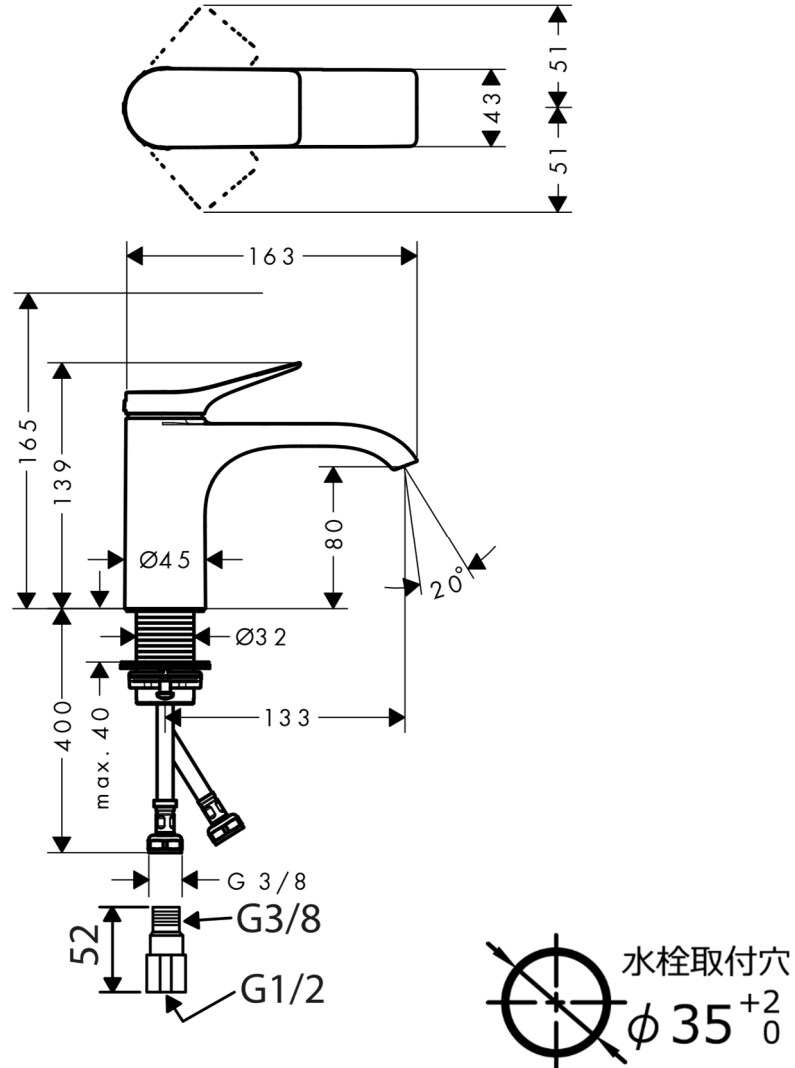

承認図

製品名称: ヴィヴニス シングルレバー洗面混合水栓 80 (ポップアップ引棒無)
 製品品番: 75012000

特記事項

- 表面仕上げ: クロム
 - 逆流防止弁付接続ジョイント付き (2 個)
 - 流量上限 5L/分 (定量節水仕様) 泡沫吐水
- ※製品の仕様は予告なしに変更されることがありますので、ご検討の際は常に最新の情報をご確認いただきますようお願いいたします。

技術仕様

給水・給湯圧力	最低必要水圧	推奨 0.1MPa (器具 1 次側、流動圧)
	最高水圧	推奨 0.5MPa (器具 1 次側、静水圧)
使用可能水質		上水道
使用環境温度	一般地用	1~40℃
用途		一般住宅用 (屋内)