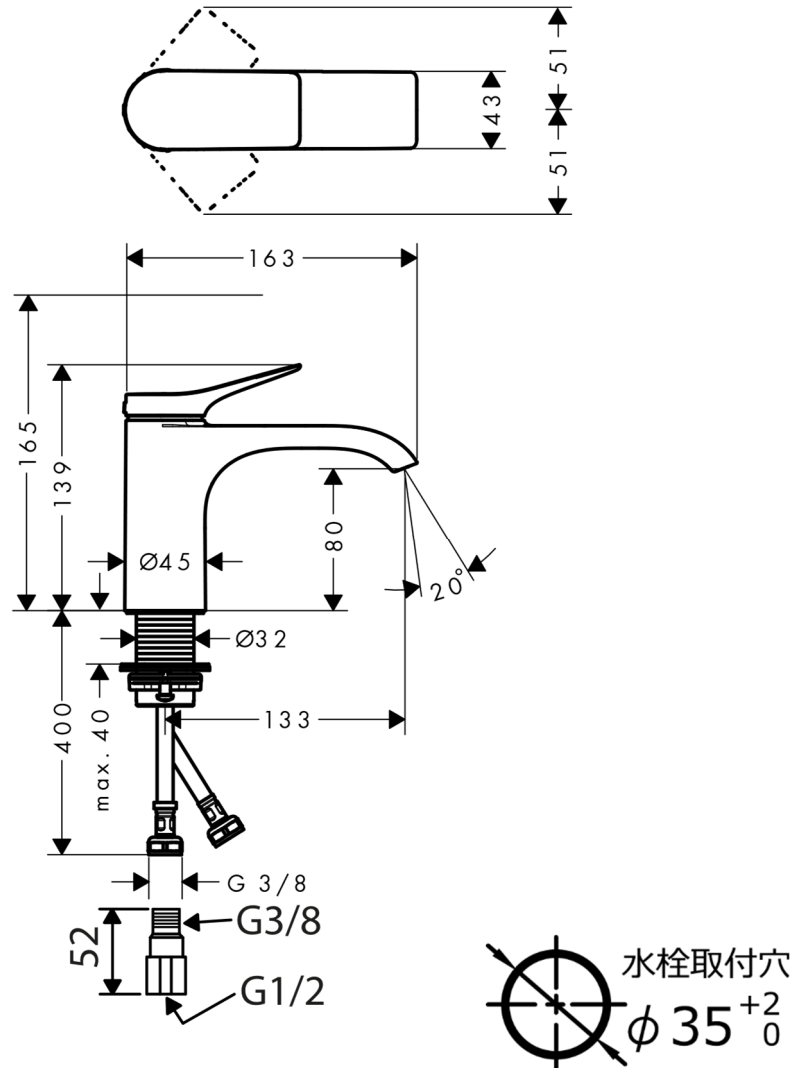

承認図

製品名称: ヴィヴニス シングルレバー洗面混合水栓 80 (ポップアップ引棒無) マットブラック
 製品品番: 75012670

特記事項

- 表面仕上げ: マットブラック
 - 逆流防止弁付接続ジョイント付き (2 個)
 - 流量上限 5L/分 (定量節水仕様) 泡沫吐水
- ※製品の仕様は予告なしに変更されることがありますので、ご検討の際は常に最新の情報をご確認いただきますようお願いいたします。

技術仕様

給水・給湯圧力	最低必要水圧	推奨 0.1MPa (器具 1 次側、流動圧)
	最高水圧	推奨 0.5MPa (器具 1 次側、静水圧)
使用可能水質		上水道
使用環境温度	一般地用	1~40℃
用途		一般住宅用 (屋内)