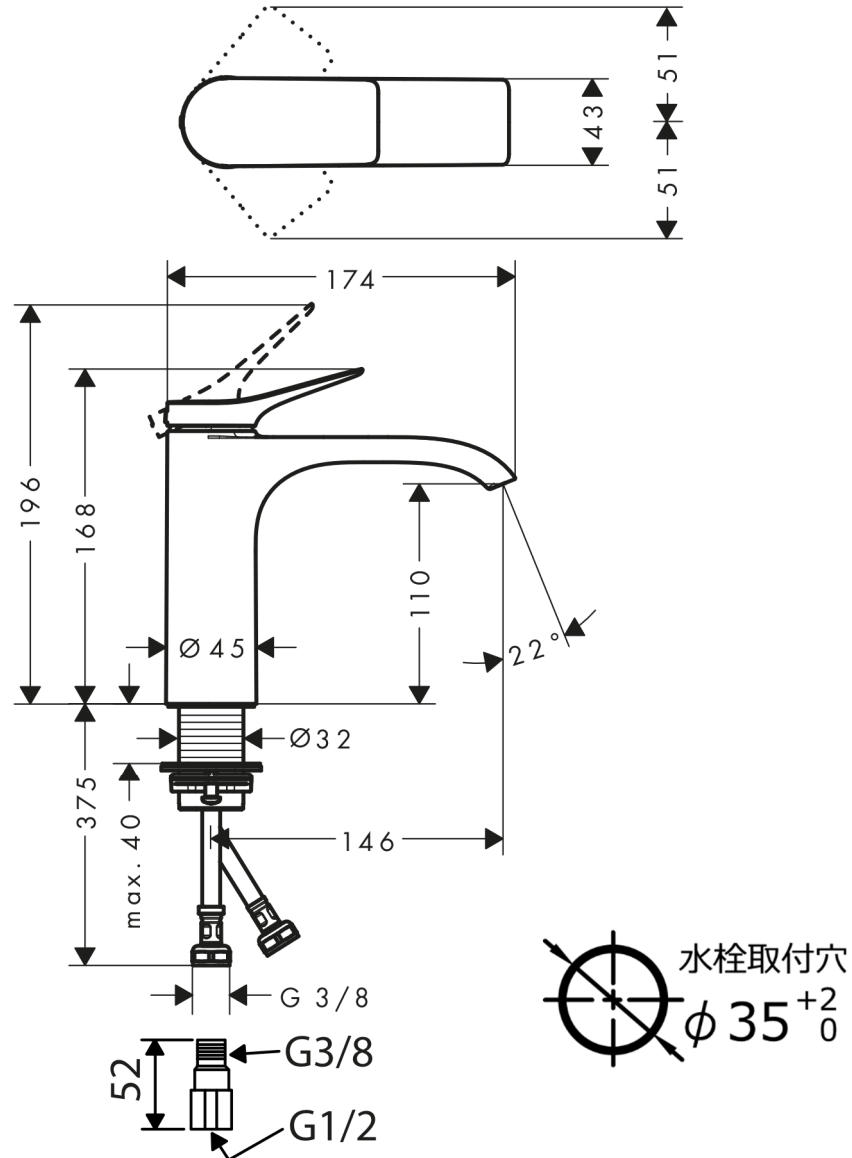

## 承認図

製品名称: ヴィヴニス シングルレバー洗面混合水栓 110(ポップアップ引棒無)  
 製品品番: 75022000

### 特記事項

- 表面仕上げ: クロム
  - 逆流防止弁付接続ジョイント付き(2個)
  - 流量上限 5L/分(定量節水仕様) 泡沫吐水
- ※製品の仕様は予告なしに変更されることがありますので、ご検討の際は常に最新の情報をご確認いただきますようお願いいたします。

### 技術仕様

給水・給湯圧力	最低必要水圧	推奨 0.1MPa(器具1次側、流動圧)
	最高水圧	推奨 0.5MPa(器具1次側、静水圧)
使用可能水質		上水道
使用環境温度	一般地用	1~40℃
用途		一般住宅用(屋内)