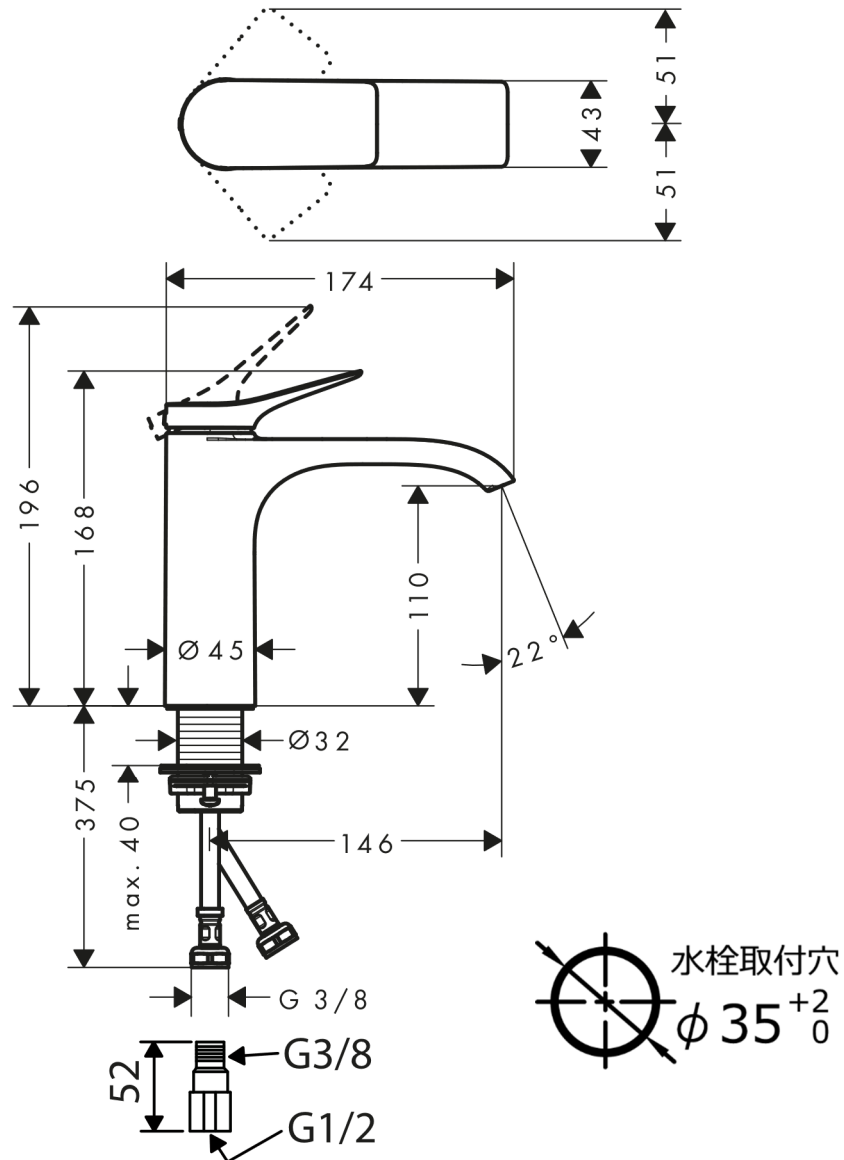

承認図

製品名称: ヴィヴニス シングルレバー洗面混合水栓 110(ポップアップ引棒無) マットブラック
 製品品番: 75022670

特記事項

- 表面仕上げ: マットブラック
 - 逆流防止弁付接続ジョイント付き(2個)
 - 流量上限 5L/分(定量節水仕様) 泡沫吐水
- ※製品の仕様は予告なしに変更されることがありますので、ご検討の際は常に最新の情報をご確認いただきますようお願いいたします。

技術仕様

| | | |
|---------|--------|----------------------|
| 給水・給湯圧力 | 最低必要水圧 | 推奨 0.1MPa(器具1次側、流動圧) |
| | 最高水圧 | 推奨 0.5MPa(器具1次側、静水圧) |
| 使用可能水質 | | 上水道 |
| 使用環境温度 | 一般地用 | 1~40℃ |
| 用途 | | 一般住宅用(屋内) |