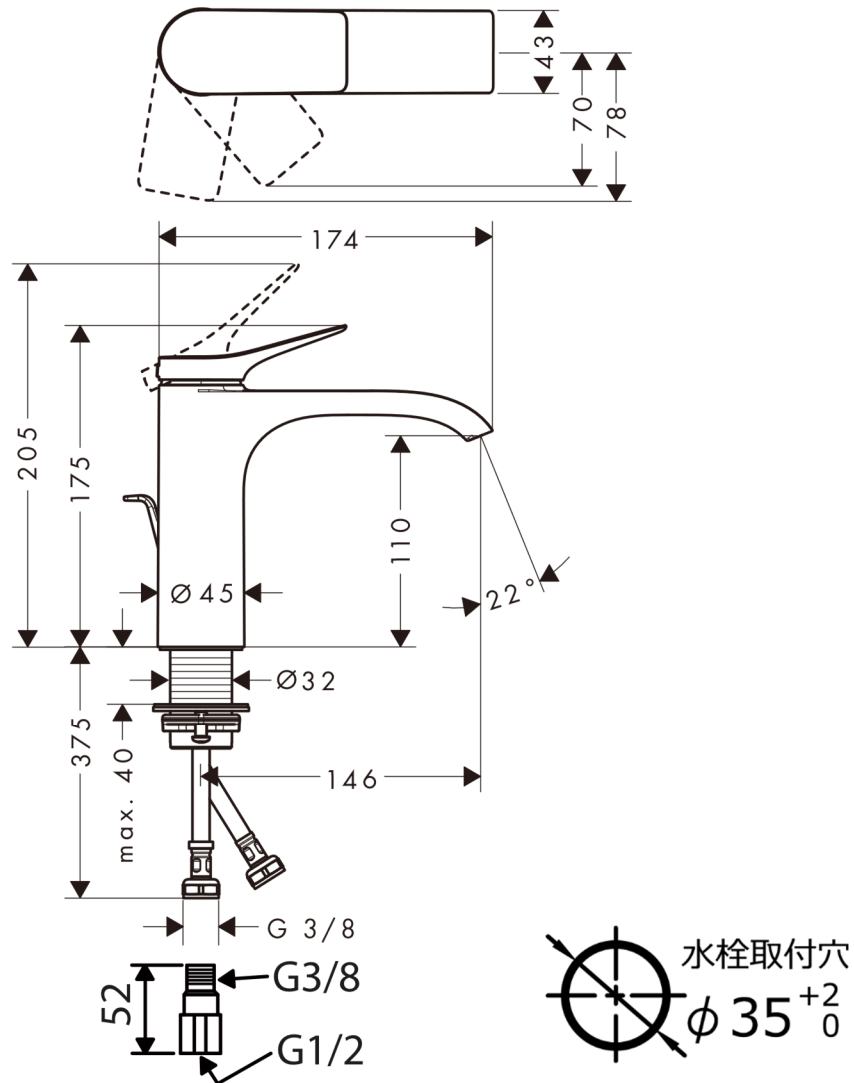

## 承認図

製品名称: ヴィヴニス シングルレバー洗面混合水栓 110 クールスタート

(ポップアップ引棒有)

製品品番: 75023000

### 特記事項

- 表面仕上げ: クロム
  - 逆流防止弁付接続ジョイント付き(2個)
  - 流量上限 5L/分(定量節水仕様) 泡沫吐水
- ※製品の仕様は予告なしに変更されることがありますので、ご検討の際は常に最新の情報をご確認いただきますようお願いいたします。

### 技術仕様

給水・給湯圧力	最低必要水圧	推奨 0.1MPa(器具1次側、流動圧)
	最高水圧	推奨 0.5MPa(器具1次側、静水圧)
使用可能水質		上水道
使用環境温度	一般地用	1~40℃
用途		一般住宅用(屋内)