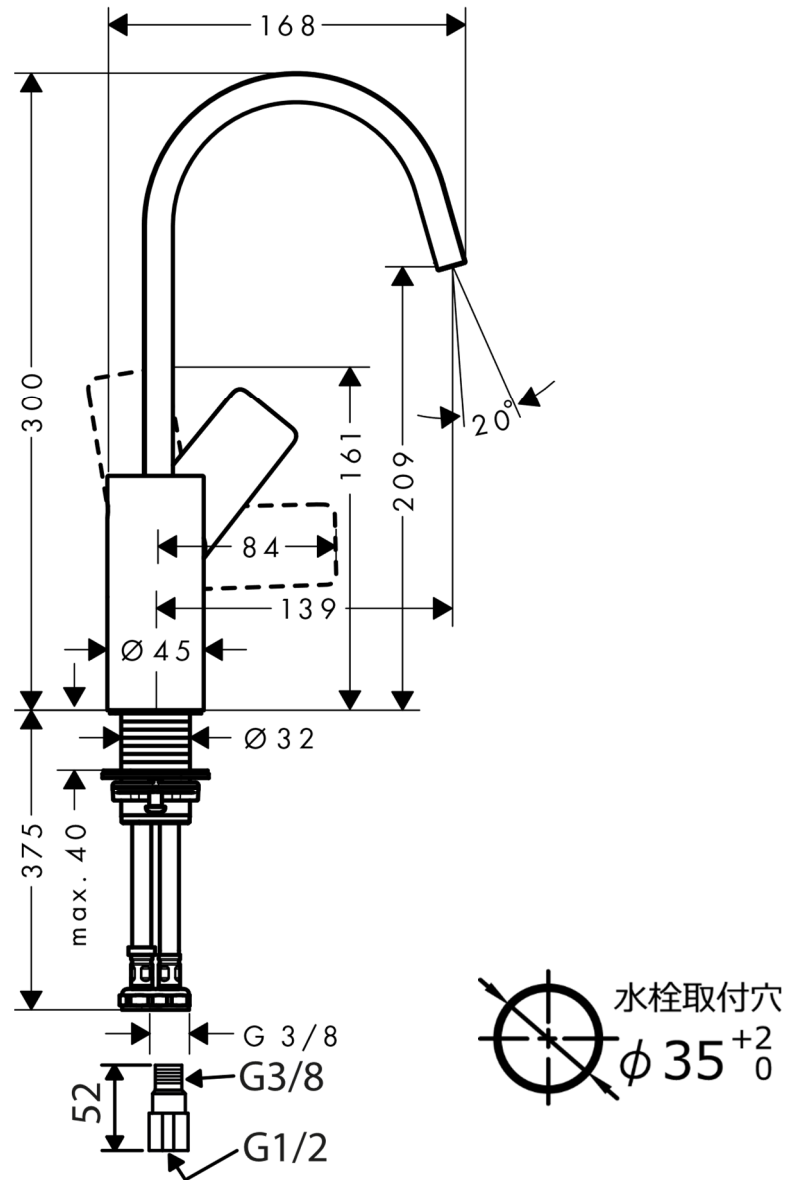

承認図

製品名称: ヴィヴニス ハイSPAウトシングルレバー洗面混合水栓 210(ポップアップ引棒無)
 製品品番: 75032000

特記事項

- 表面仕上げ: クロム
 - 逆流防止弁付接続ジョイント付き(2個)
 - 流量上限 5L/分(定量節水仕様) 泡沫吐水
- ※製品の仕様は予告なしに変更されることがありますので、ご検討の際は常に最新の情報をご確認いただきますようお願いいたします。

技術仕様

給水・給湯圧力	最低必要水圧	推奨 0.1MPa(器具1次側、流動圧)
	最高水圧	推奨 0.5MPa(器具1次側、静水圧)
使用可能水質		上水道
使用環境温度	一般地用	1~40℃
用途		一般住宅用(屋内)