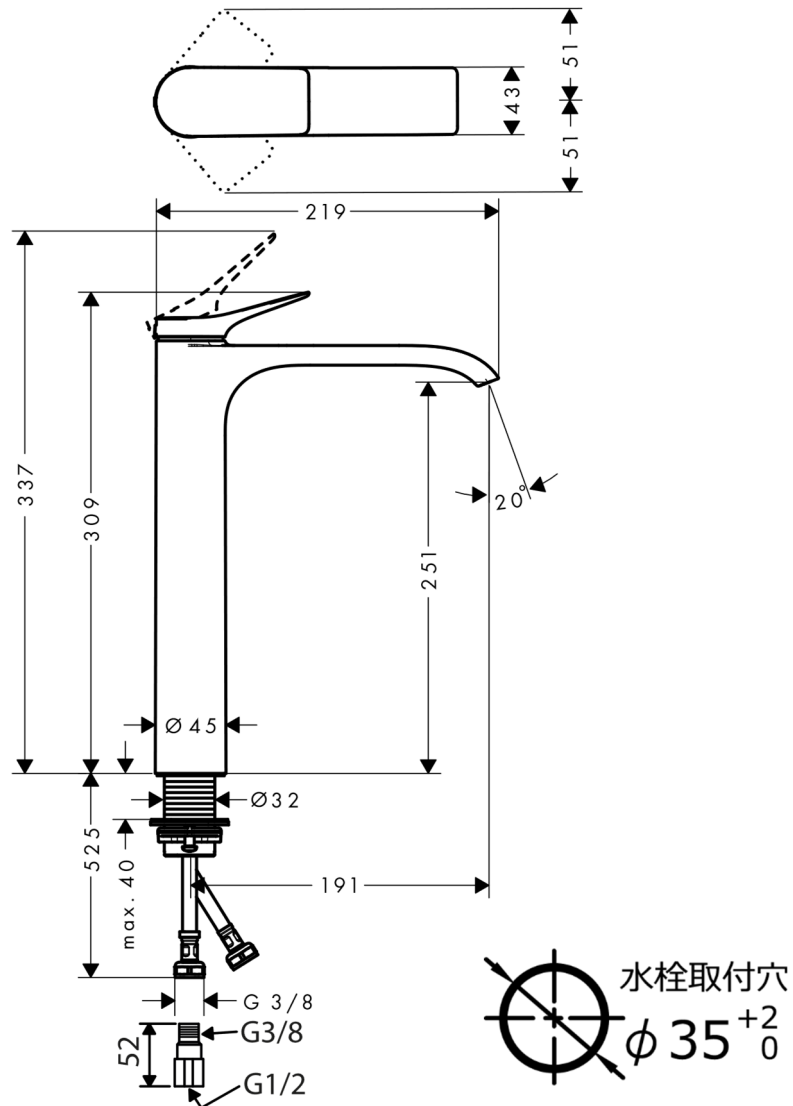

承認図

製品名称: ヴィヴニス シングルレバー洗面混合水栓 250 (ポップアップ引棒無)
 製品品番: 75042000

特記事項

- 表面仕上げ: クロム
 - 逆流防止弁付接続ジョイント付き (2 個)
 - 流量上限 5L/分 (定量節水仕様) 泡沫吐水
- ※製品の仕様は予告なしに変更されることがありますので、ご検討の際は常に最新の情報をご確認いただきますようお願いいたします。

技術仕様

給水・給湯圧力	最低必要水圧	推奨 0.1MPa (器具 1 次側、流動圧)
	最高水圧	推奨 0.5MPa (器具 1 次側、静水圧)
使用可能水質		上水道
使用環境温度	一般地用	1~40℃
用途		一般住宅用 (屋内)