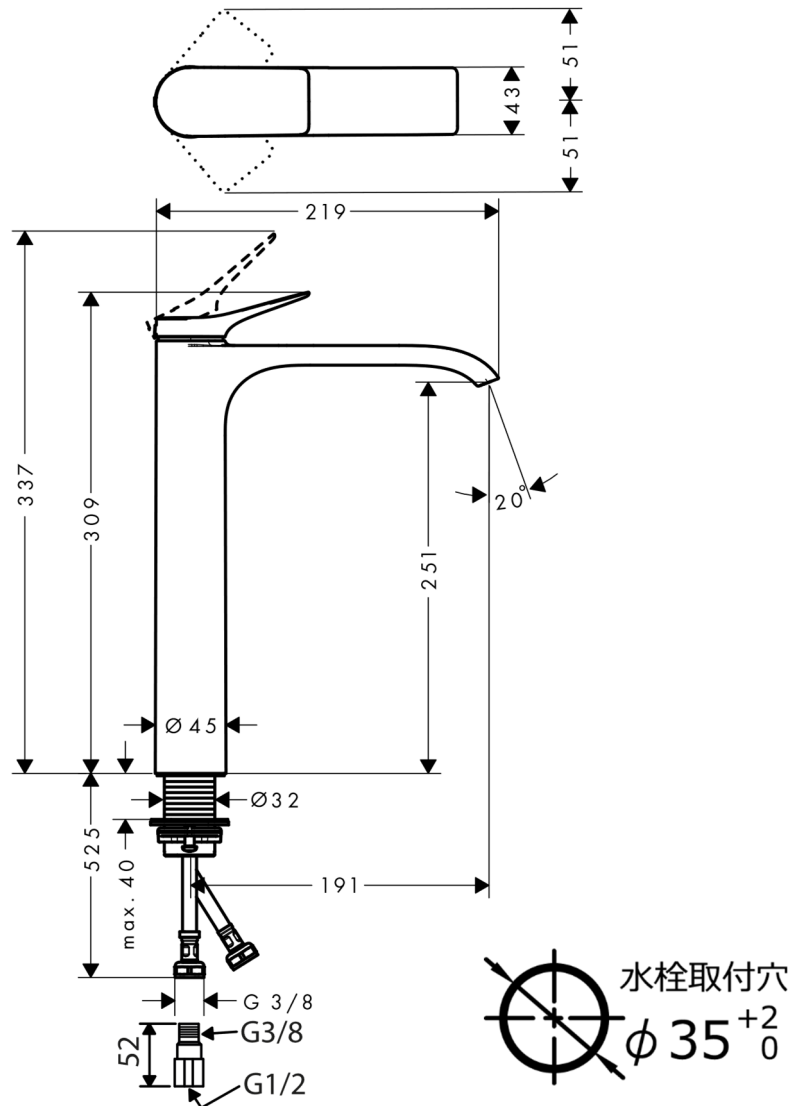

承認図

製品名称: ヴィヴニス シングルレバー洗面混合水栓 250(ポップアップ引棒無) マットブラック
 製品品番: 75042670

特記事項

- 表面仕上げ: マットブラック
 - 逆流防止弁付接続ジョイント付き(2個)
 - 流量上限 5L/分(定量節水仕様) 泡沫吐水
- ※製品の仕様は予告なしに変更されることがありますので、ご検討の際は常に最新の情報をご確認いただきますようお願いいたします。

技術仕様

給水・給湯圧力	最低必要水圧	推奨 0.1MPa(器具1次側、流動圧)
	最高水圧	推奨 0.5MPa(器具1次側、静水圧)
使用可能水質		上水道
使用環境温度	一般地用	1~40℃
用途		一般住宅用(屋内)