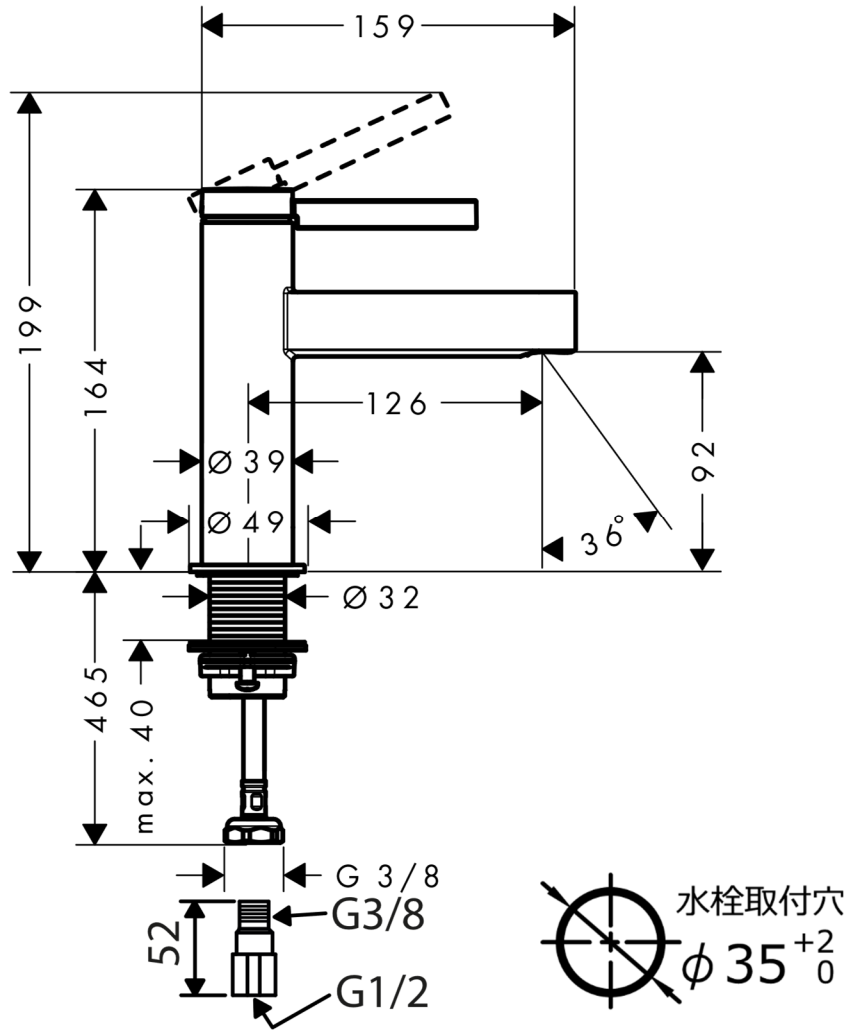

承認図

製品名称: フィノリス 単水栓 100 (ポップアップ引棒無)

製品品番: 76013000

特記事項

- 表面仕上げ: クロム
- 逆流防止弁付接続ジョイント付き
- 流量上限 5L/分 (定量節水仕様) 整流吐水

※製品の仕様は予告なしに変更されることがありますので、ご検討の際は常に最新の情報をご確認いただきますようお願いいたします。

技術仕様

給水・給湯圧力	最低必要水圧	推奨 0.1MPa (器具 1 次側、流動圧)
	最高水圧	推奨 0.5MPa (器具 1 次側、静水圧)
使用可能水質		上水道
使用環境温度	一般地用	1~40℃
用途		一般住宅用 (屋内)