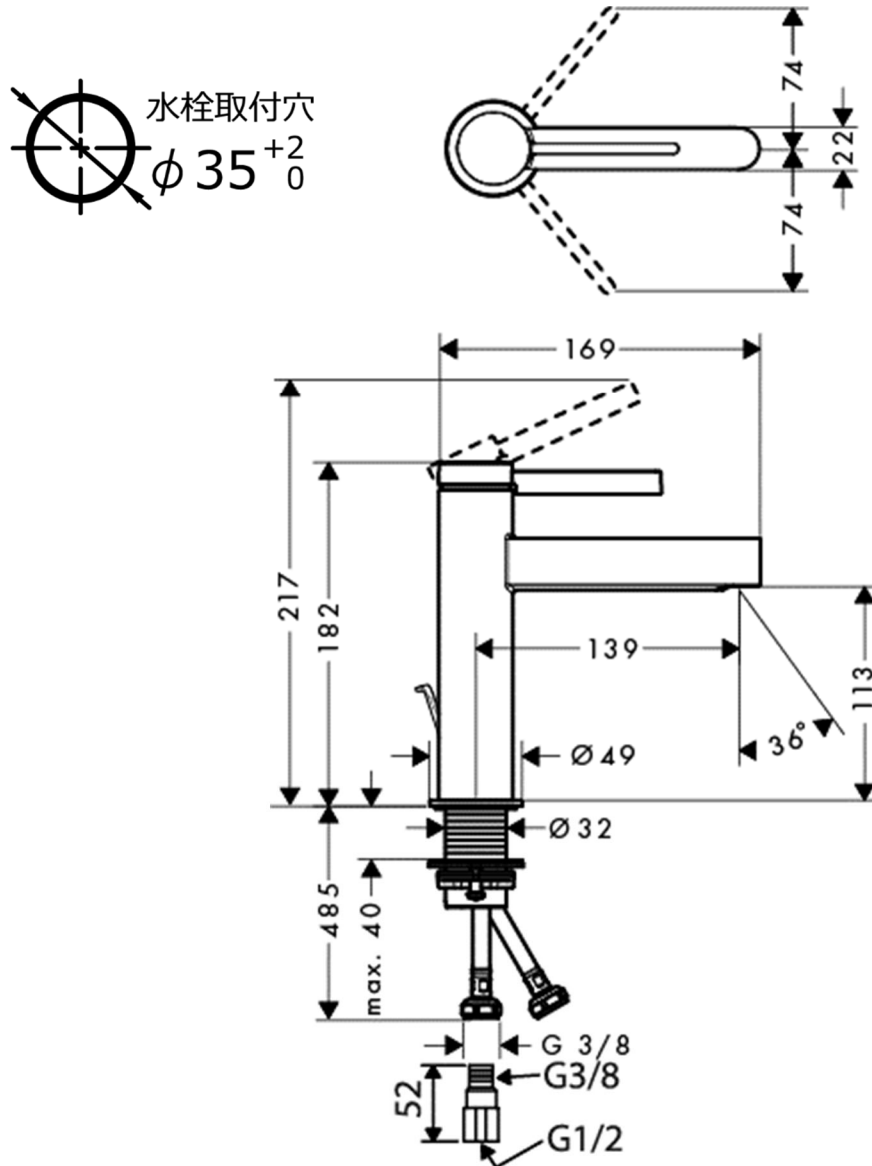

## 承認図

製品名称: フィノリス シングルレバー洗面混合水栓 110(ポップアップ引棒有)

製品品番: 76020000

### 特記事項

- 表面仕上げ: クロム
- 逆流防止弁付接続ジョイント付き(2個)
- 流量上限 5L/分(定量節水仕様) 整流吐水