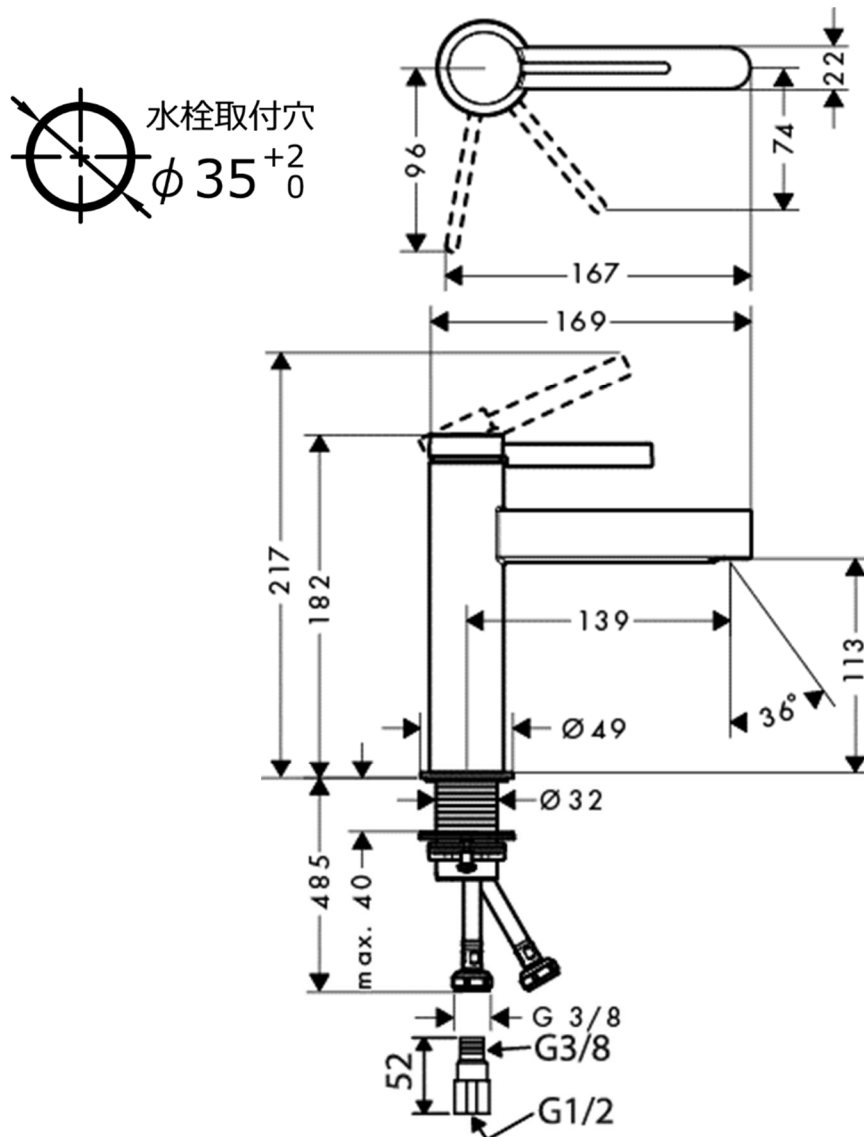

承認図

製品名称: フィノリス シングルレバー洗面混合水栓 110 クールスタート

(ポップアップ引棒無)

製品品番: 76024000

特記事項

- 表面仕上げ: クロム
- 逆流防止弁付接続ジョイント付き (2 個)
- 流量上限 5L/分 (定量節水仕様) 整流吐水

技術仕様

給水・給湯圧力	最低必要水圧	推奨 0.1MPa (器具 1 次側、流動圧)
	最高水圧	推奨 0.5MPa (器具 1 次側、静水圧)
使用最高温度		推奨 65°C 以下
使用可能水質		上水道
使用環境温度	一般地用	1~40°C
用途		一般住宅用 (屋内)