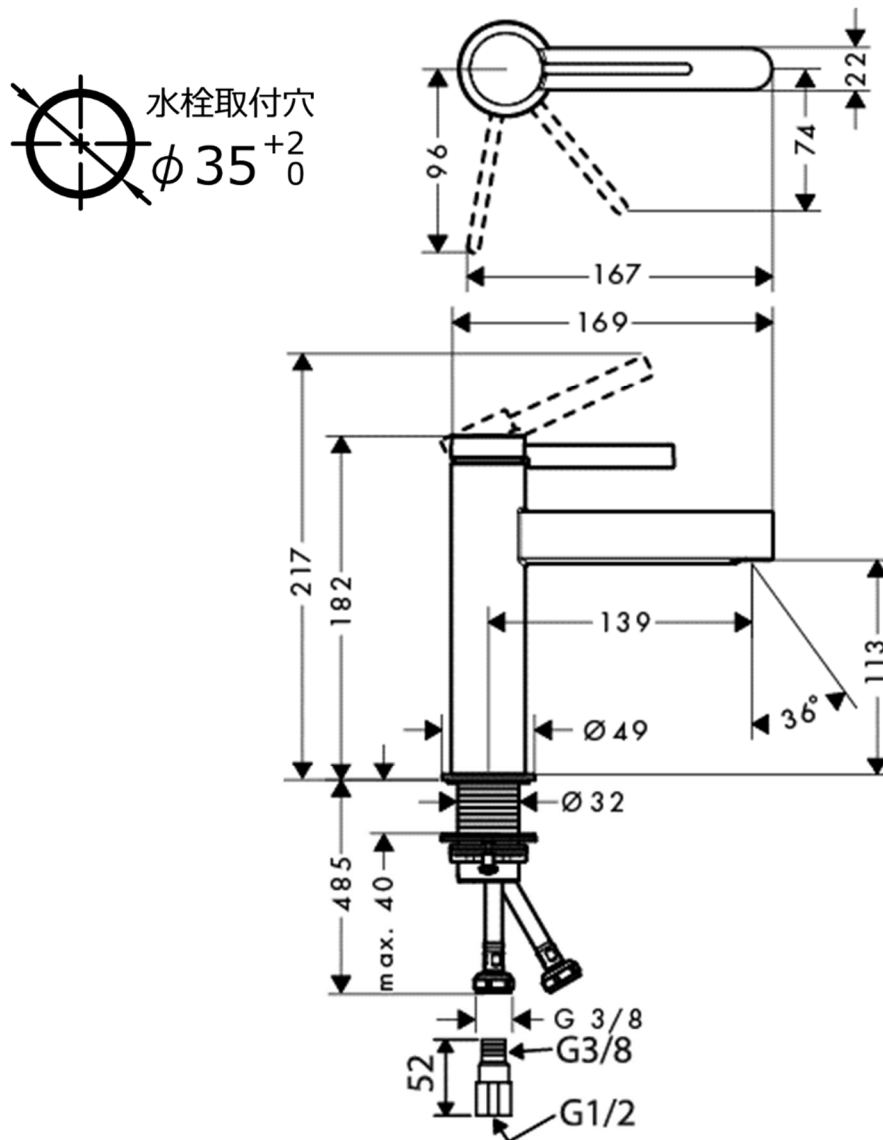

承認図

製品名称: フィノリス シングルレバー洗面混合水栓 110 クールスタート
(ポップアップ引棒無) マットブラック

製品品番: 76020000

特記事項

- 表面仕上げ: Matt Black
- 逆流防止弁付接続ジョイント付き (2 個)
- 流量上限 5L/分 (定量節水仕様) 整流吐水

技術仕様

給水・給湯圧力	最低必要水圧	推奨 0.1MPa (器具 1 次側、流動圧)
	最高水圧	推奨 0.5MPa (器具 1 次側、静水圧)
使用最高温度		推奨 65°C 以下
使用可能水質		上水道
使用環境温度	一般地用	1~40°C
用途		一般住宅用 (屋内)