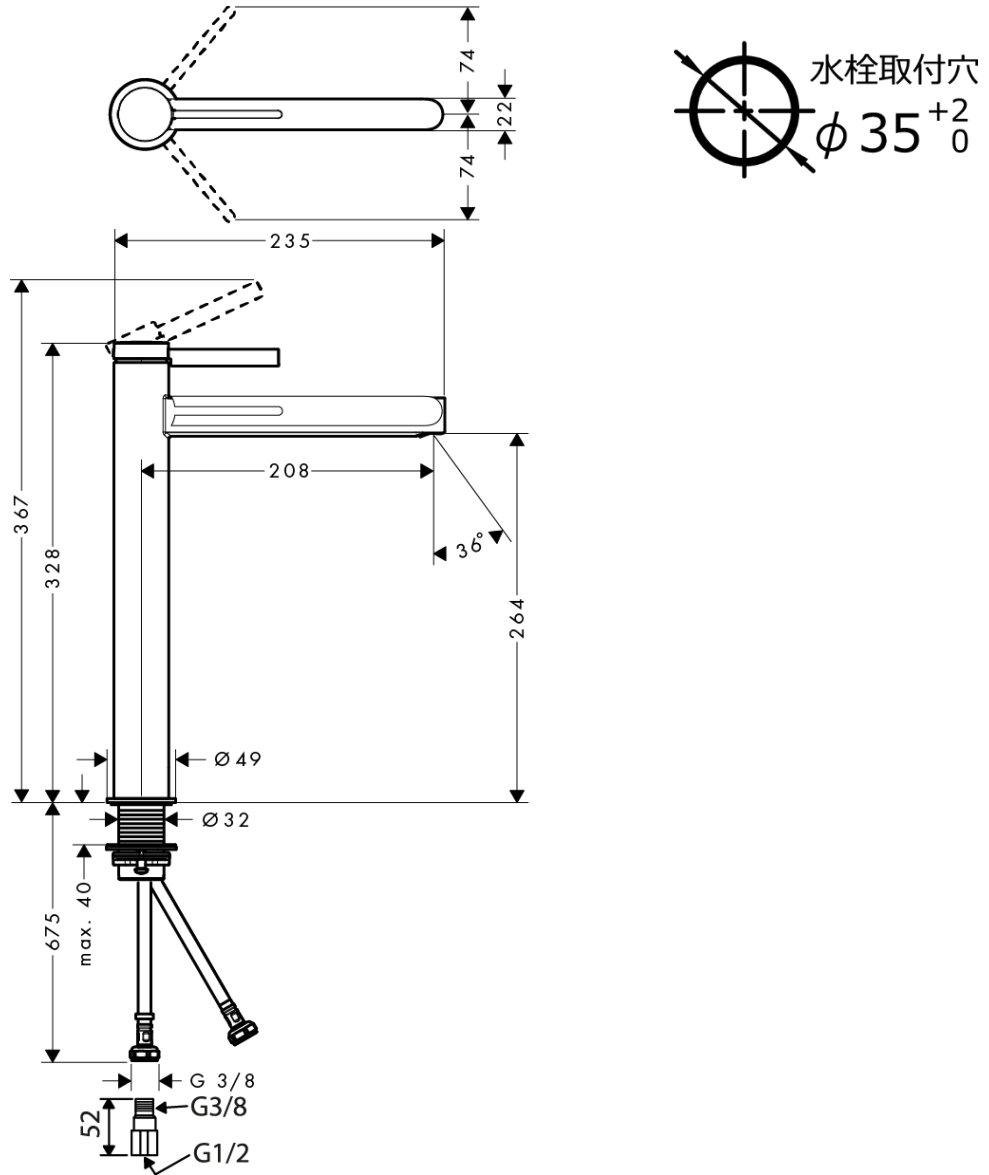

承認図

製品名称: フィノリス シングルレバー洗面混合水栓 260 (ポップアップ引棒無)

製品品番: 76070000

特記事項

- 表面仕上げ: クロム
 - 逆流防止弁付接続ジョイント付き (2 個)
 - 流量上限 5L/分 (定量節水仕様)
- ※製品の仕様は予告なしに変更されることがありますので、ご検討の際は常に最新の情報をご確認いただきますようお願いいたします。

技術仕様

給水・給湯圧力	最低必要水圧	推奨 0.1MPa (器具 1 次側、流動圧)
	最高水圧	推奨 0.5MPa (器具 1 次側、静水圧)
使用最高温度		推奨 65°C 以下
使用可能水質		上水道
使用環境温度	一般地用	1~40°C
用途		一般住宅用 (屋内)