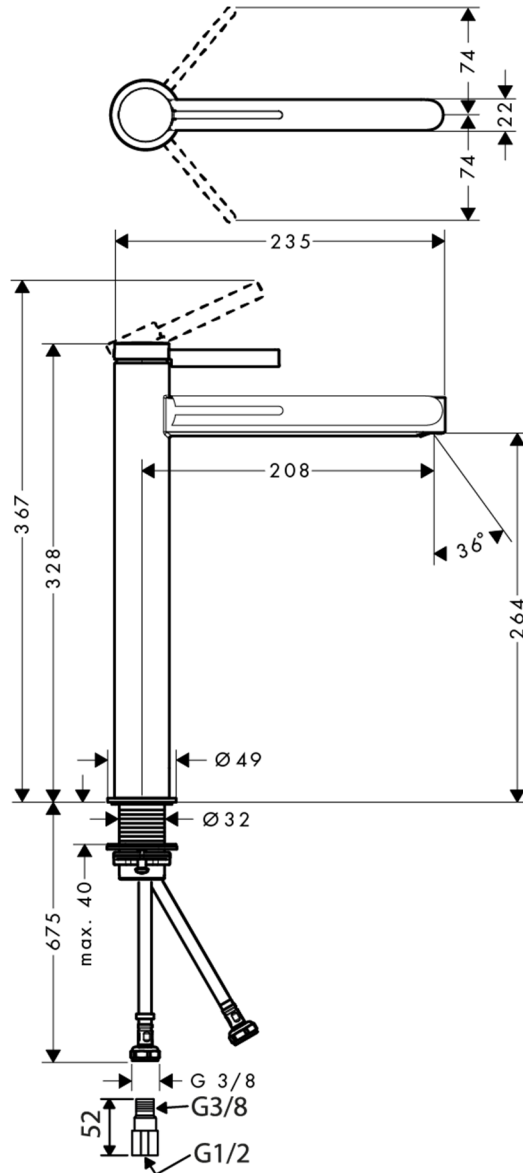

承認図

製品名称: フィノリス シングルレバー洗面混合水栓 260 (ポップアップ引棒無)

マットブラック

製品品番: 76070670

特記事項

- 表面仕上げ: マットブラック
 - 逆流防止弁付接続ジョイント付き (2 個)
 - 流量上限 5L/分 (定量節水仕様)
- ※製品の仕様は予告なしに変更されることがありますので、ご検討の際は常に最新の情報をご確認いただきますようお願いいたします。

技術仕様