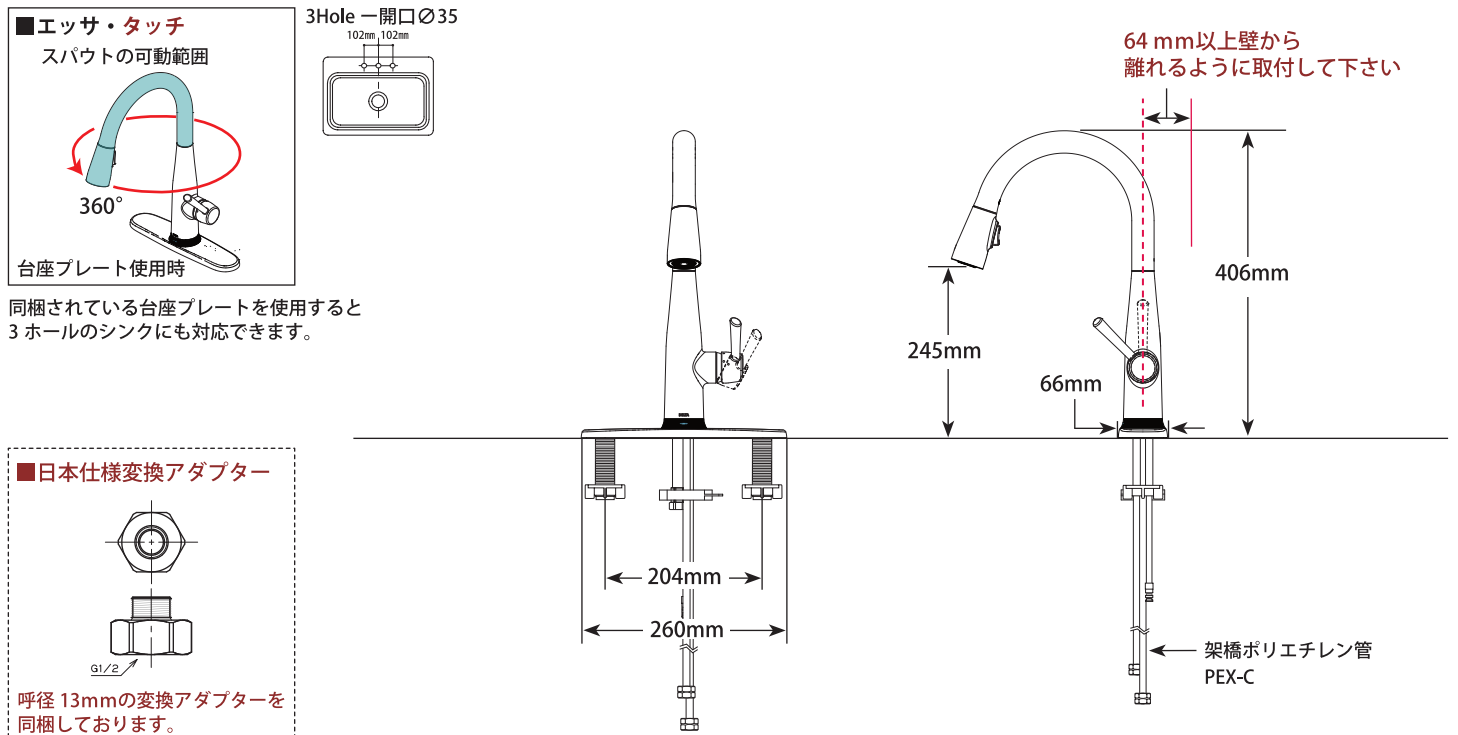

KITCHEN FAUCETS

シングルレバーキッチン混合栓 (プルダウンシャワー)

■ Essa™ Pull-Down -Touch

■ モデル 9113T シリーズ タッチ水栓

第三者認証取得

IAPMO RESEARCH AND TESTING, INC.

IAPMO 本部は米国のカリフォルニア州に設立されて建築給排水領域に関する安全性についての規定と基準を制定し製品試験、認証業務を行っています。

※日本で使用するにあたり必要な水道法に基づく法的問題をアメリカの認証機関 IAPMO による認証を受けていますので、日本でも問題なく御利用頂けます。

Smart Innovations

- Diamond™ Seal Technology
- Touch2O® Technology
- MagnaTite® Docking System
- Touch Clean® Technology
- Water Efficient Product meeting CALGreen standards
- ADA Compliant

scale 1/10

《 輸入販売元 》