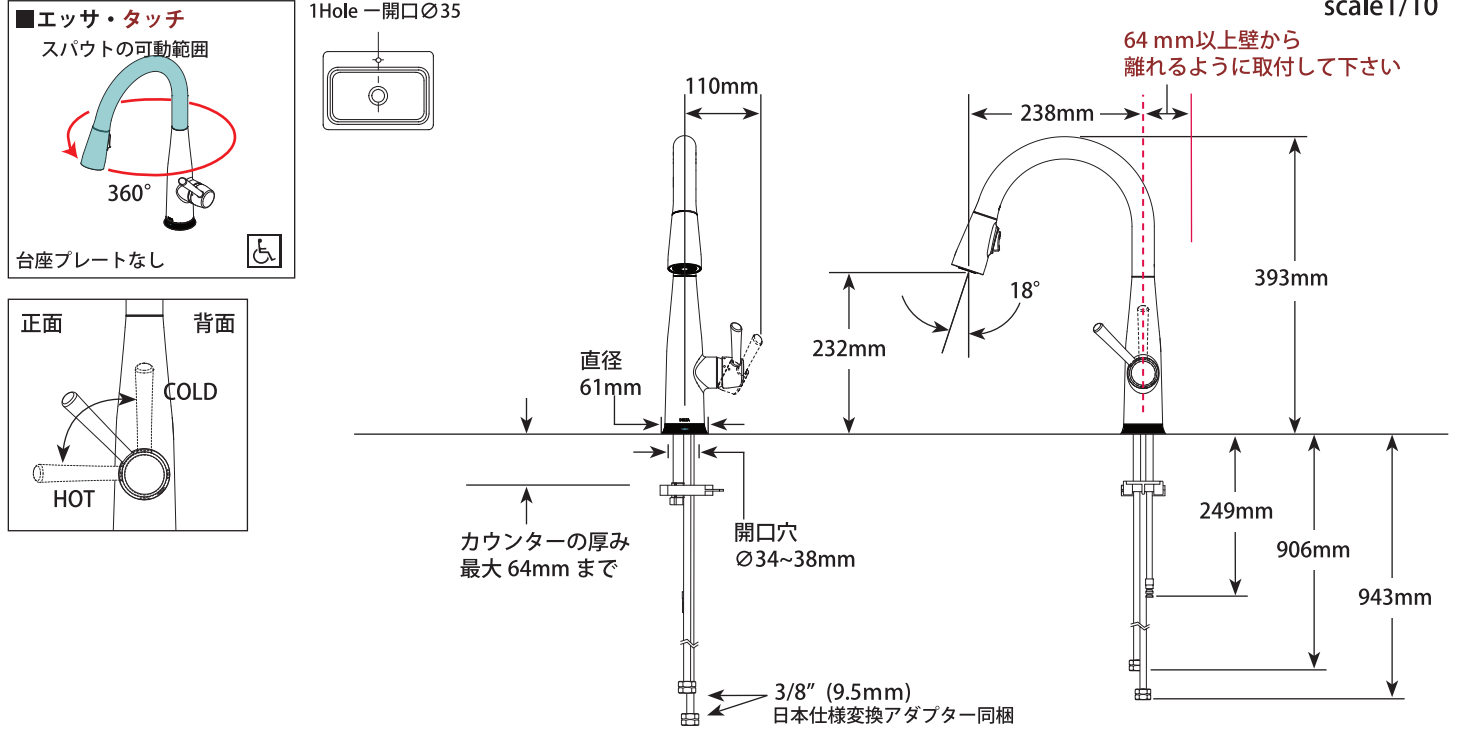

KITCHEN FAUCETS

シングルレバーキッチン混合栓 (プルダウンシャワー)

■ Essa™ Pull-Down -Touch

■ モデル 9113T シリーズ タッチ水栓

第三者認証取得

IAPMO RESEARCH AND TESTING, INC.

IAPMO 本部は米国のカリフォルニア州に設立されて建築給排水領域に関する安全性についての規定と基準を制定し製品試験、認証業務を行っています。

※日本で使用するにあたり必要な水道法に基づく法的問題をアメリカの認証機関 IAPMO による認証を受けていますので、日本でも問題なく御利用頂けます。

Smart Innovations

- Diamond™ Seal Technology
- Touch2O® Technology
- MagnaTite® Docking System
- Touch Clean® Technology
- Water Efficient Product meeting CALGreen standards
- ADA Compliant

scale 1/10

《 輸入販売元 》