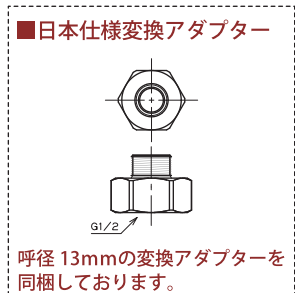

KITCHEN FAUCETS

シングルレバーキッチン混合栓 (プルダウンシャワー)

■ Essa™ Pull-Down -Touch

■ モデル 9113T シリーズ タッチ水栓

第三者認証取得

IAPMO RESEARCH AND TESTING, INC.

IAPMO 本部は米国のカリフォルニア州に設立されて建築給排水領域に関する安全性についての規定と基準を制定し製品試験、認証業務を行っています。

※日本で使用するにあたり必要な水道法に基づく法的問題をアメリカの認証機関 IAPMO による認証を受けていますので、日本でも問題なく御利用頂けます。

Smart Innovations

- Diamond™ Seal Technology
- Touch2O® Technology
- MagnaTite® Docking System
- Touch Clean® Technology
- Water Efficient Product meeting CALGreen standards
- ADA Compliant

scale 1/10

《 輸入販売元 》

株式会社ロッキーズコーポレーション
東京都港区南青山 6-7-2 VORT 南青山 I
TEL: 03-6450-6355 FAX: 03-6450-6035

<http://www.rockies.co.jp>