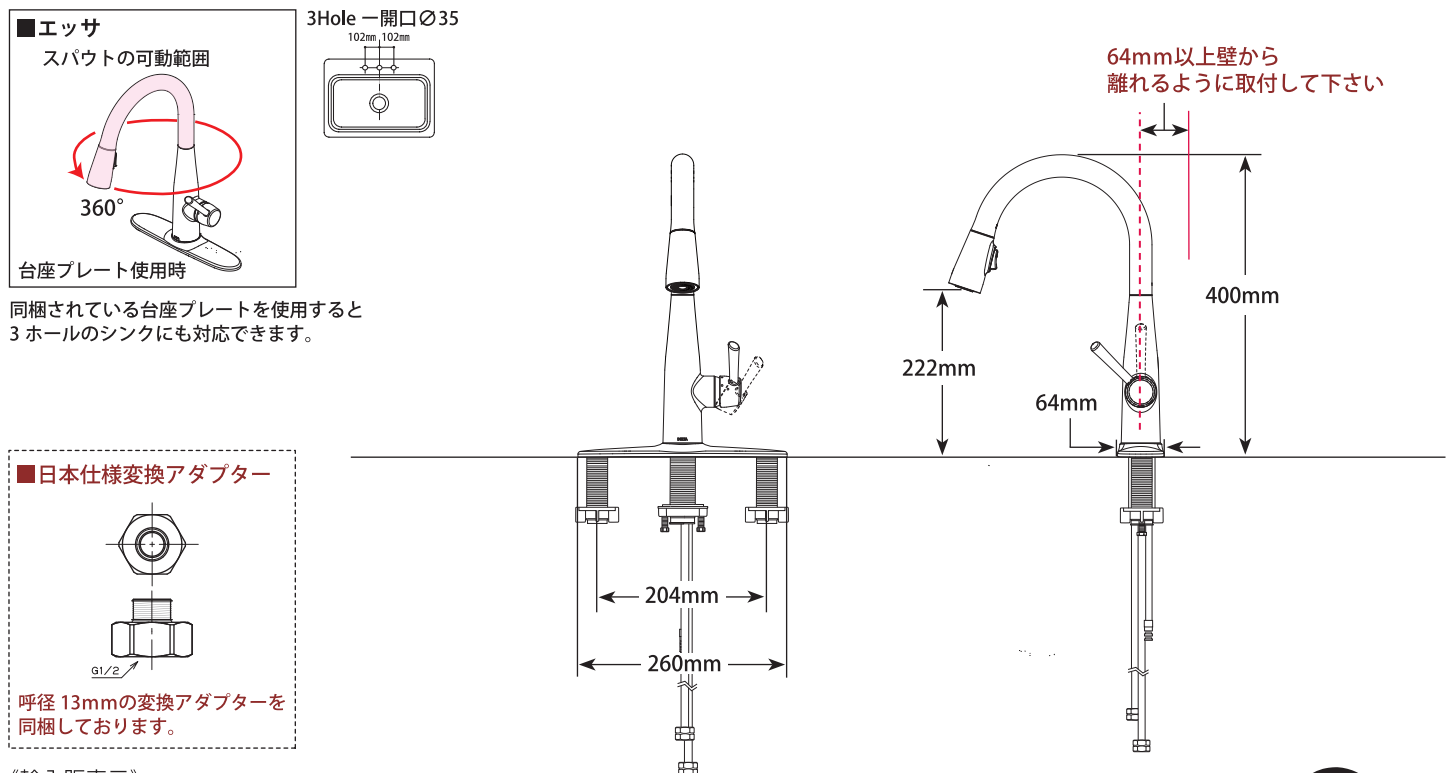

KITCHEN FAUCETS

シングルレバーキッチン混合栓（プルダウンシャワー）

■ Essa™ Pull-Down

■ モデル 9113 シリーズ

第三者認証取得

日本水道法に基づく給水装置の構造及び材質基準に対して、世界最大の第三者認証機関である IAPMO 及び CSA、一部機種については JWVA にて基準適合を受けています。

※掲載されているすべての内容の著作権は、当社に帰属するか、当社が著作権者より許諾を得て使用しているものです。
著作権法および関連法律、条約により、私的使用など明示的に認められる範囲を超えて、本製品図の掲載内容（文章、画像、図面など）の一部およびすべてについて、事前の許諾なく無断で複製、転載、送信、放送、配布、貸与、翻訳、変造することは、著作権侵害となり、法的に罰せられることがあります。このため、当社および著作権者からの許可なく、掲載内容の一部およびすべてを複製、転載または配布、印刷など、第三者の利用に供することを禁止します。

Smart Innovations

- Diamond™ Seal Technology
- MagnaTite® Docking System
- Touch Clean® Technology

■ 日本仕様変換アダプター

呼径 13mmの変換アダプターを同梱しております。

《輸入販売元》

株式会社ロッキーズコーポレーション
東京都港区南青山6-10-18 Tri-Angle MINAMIAOYAMA 2F
TEL.03-6450-6355 FAX.03-6450-6035