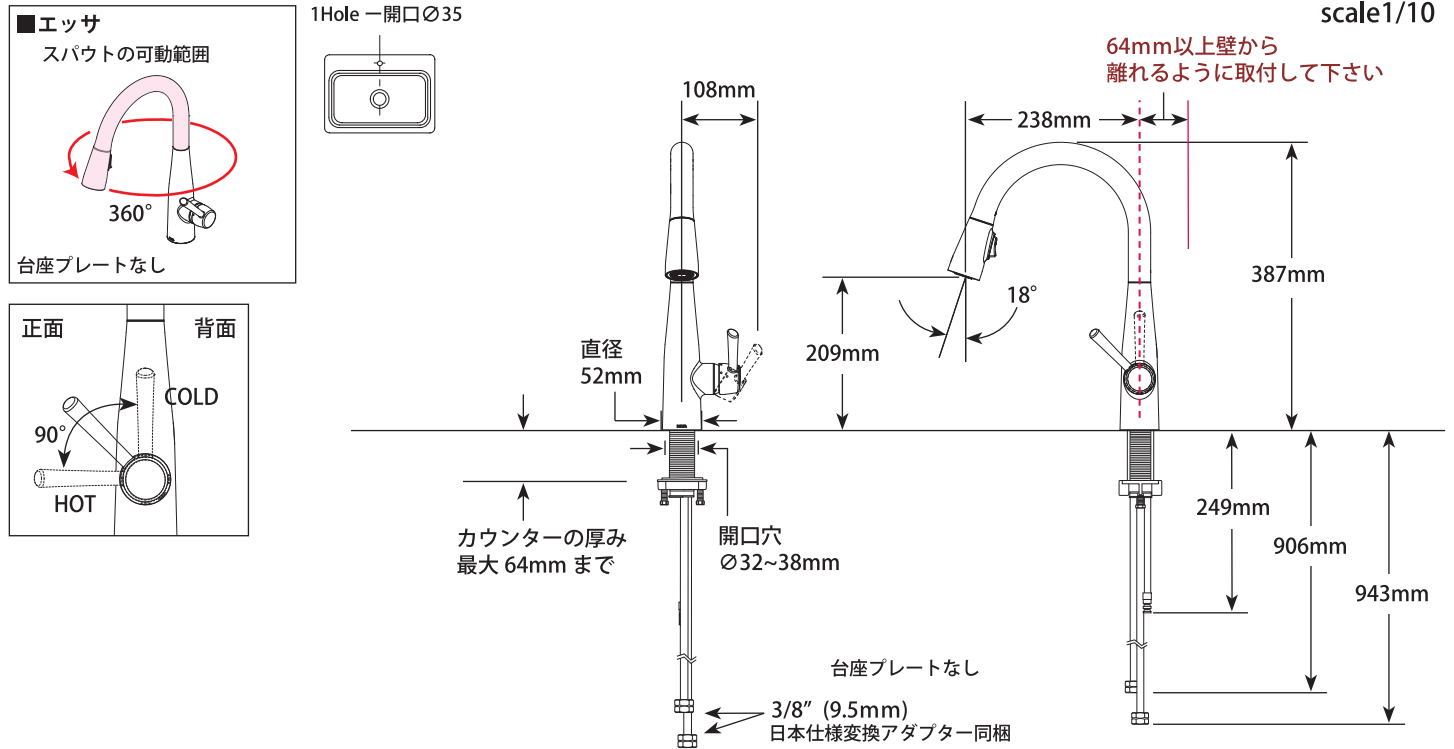

KITCHEN FAUCETS

シングルレバーキッチン混合栓（プルダウンシャワー）

■ Essa™ Pull-Down

■ モデル 9113 シリーズ

第三者認証取得

日本水道法に基づく給水装置の構造及び材質基準に対して、世界最大の第三者認証機関である IAPMO 及び CSA、一部機種については JWVA にて基準適合を受けています。

※掲載されているすべての内容の著作権は、当社に帰属するか、当社が著作権者より許諾を得て使用しているものです。
著作権法および関連法律、条約により、私的使用など明示的に認められる範囲を超えて、本製品図の掲載内容（文章、画像、図面など）の一部およびすべてについて、事前の許諾なく無断で複製、転載、送信、放送、配布、貸与、翻訳、変造することは、著作権侵害となり、法的に罰せられることがあります。このため、当社および著作権者からの許可なく、掲載内容の一部およびすべてを複製、転載または配布、印刷など、第三者の利用に供することを禁止します。

Smart Innovations

- Diamond™ Seal Technology
- MagnaTite® Docking System
- Touch Clean® Technology

■ 日本仕様変換アダプター

呼径 13mmの変換アダプターを同梱しております。

《輸入販売元》

株式会社ロッキーズコーポレーション
東京都港区南青山6-10-18 Tri-Angle MINAMIAOYAMA 2F
TEL.03-6450-6355 FAX.03-6450-6035