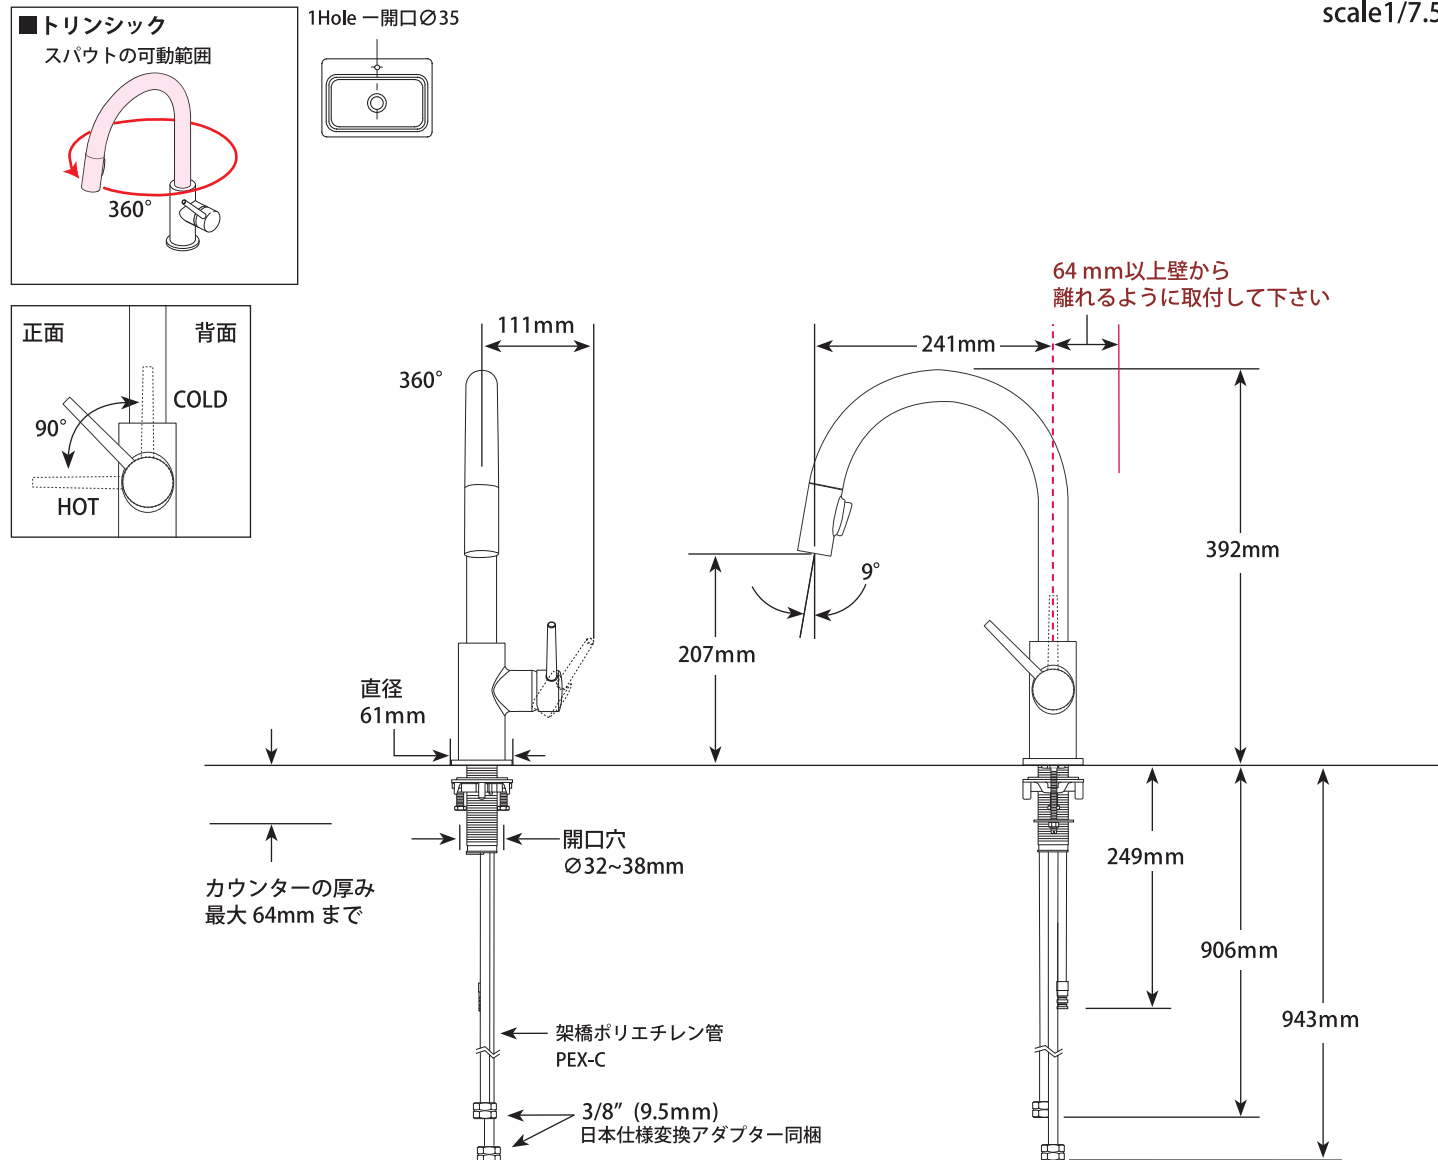

KITCHEN FAUCETS

シングルレバーキッチン混合栓 (プルダウンシャワー)

■ Trinsic® Pull-Down -Touch

■ モデル 9159 シリーズ

第三者認証取得

日本水道法に基づく給水装置の構造及び材質基準に対して、世界最大の第三者認証機関である IAPMO 及び CSA、一部機種については JWVA にて基準適合を受けています。

※掲載されているすべての内容の著作権は、当社に帰属するか、当社が著作権者より許諾を得て使用しているものです。

著作権法および関連法律、条約により、私的使用など明示的に認められる範囲を超えて、本製品図の掲載内容 (文章、画像、図面など) の一部およびすべてについて、事前の許諾なく無断で複製、転載、送信、放送、配布、貸与、翻訳、変造することは、著作権侵害となり、法的に罰せられることがあります。このため、当社および著作権者からの許可無く、掲載内容の一部およびすべてを複製、転載または配布、印刷など、第三者の利用に供することを禁止します。

scale 1/7.5

《輸入販売元》

株式会社ロッキーズコーポレーション

東京都港区南青山6-10-18 Tri-Angle MINAMIAOYAMA 2F

TEL.03-6450-6355 FAX.03-6450-6035

<https://rockies.co.jp>