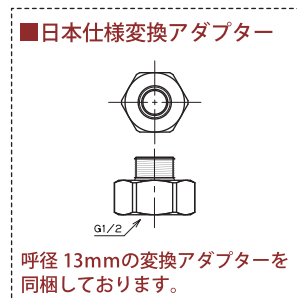

KITCHEN FAUCETS

シングルレバーキッチン混合栓 (プルダウンシャワー)

■ Trinsic® Pull-Down -Touch

■ モデル 9159 シリーズ

第三者認証取得

日本水道法に基づく給水装置の構造及び材質基準に対して、世界最大の第三者認証機関である IAPMO 及び CSA、一部機種については JWVA にて基準適合を受けています。

※掲載されているすべての内容の著作権は、当社に帰属するか、当社が著作権者より許諾を得て使用しているものです。

著作権法および関連法律、条約により、私的使用など明示的に認められる範囲を超えて、本製品図の掲載内容 (文章、画像、図面など) の一部およびすべてについて、事前の許諾なく無断で複製、転載、送信、放送、配布、貸与、翻訳、変造することは、著作権侵害となり、法的に罰せられることがあります。このため、当社および著作権者からの許可無く、掲載内容の一部およびすべてを複製、転載または配布、印刷など、第三者の利用に供することを禁止します。

scale 1/7.5

《輸入販売元》

株式会社ロッキーズコーポレーション

東京都港区南青山6-10-18 Tri-Angle MINAMIAOYAMA 2F

TEL.03-6450-6355 FAX.03-6450-6035

<https://rockies.co.jp>