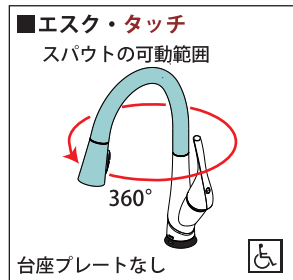

KITCHEN FAUCETS

シングルレバーキッチン混合栓 (プルダウンシャワー)

■ Esque™ Pull-Down -Touch ■ モデル 9181 シリーズ タッチ水栓

第三者認証取得

IAPMO RESEARCH AND TESTING, INC.

IAPMO 本部は米国のカリフォルニア州に設立されて建築給排水領域に関する安全性についての規定と基準を制定し製品試験、認証業務を行っています。

※日本で使用するにあたり必要な水道法に基づく法的問題をアメリカの認証機関 IAPMO による認証を受けていますので、日本でも問題なく御利用頂けます。

Smart Innovations

- Diamond™ Seal Technology
- Touch2O® Technology
- MagnaTite® Docking System
- Touch Clean® Technology
- Water Efficient Product meeting CALGreen standards
- ADA Compliant

節湯
A1

scale 1/10

1Hole - 開口φ35