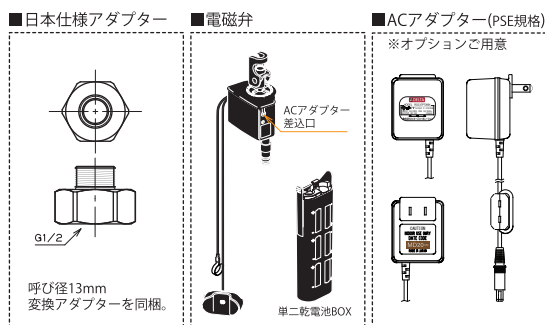

KITCHEN FAUCETS

シングルレバーキッチン混合栓 (プルダウンシャワー)

■ Emmeline™ Pull-Down -Touch ■ モデル 9182T シリーズ タッチ水栓

第三者認証取得

日本水道法に基づく給水装置の構造及び材質基準に対して、世界最大の第三者認証機関である IAPMO 及び CSA にて基準適合を受けています。

※掲載されているすべての内容の著作権は、当社に帰属するか、当社が著作権者より許諾を得て使用しているものです。
著作権法および関連法律、条約により、私的使用など明示的に認められる範囲を超えて、本製品図の掲載内容（文章、画像、図面など）の一部およびすべてについて、事前の許諾なく無断で複製、転載、送信、放送、配布、貸与、翻訳、変造することは、著作権侵害となり、法的に罰せられることがあります。このため、当社および著作権者からの許可なく、掲載内容の一部およびすべてを複製、転載または配布、印刷など、第三者の利用に供することを禁止します。

節湯
A1

scale 1/7.5

《輸入販売元》

株式会社ロッキーズコーポレーション
東京都港区南青山6-10-18 Tri-Angle MINAMIAOYAMA 2F
TEL.03-6450-6355 FAX.03-6450-6035

<https://rockies.co.jp>

※ACアダプターは乾電池と併用して下さい。
通常時はACアダプターから電源供給され、停電時は乾電池から電源供給することが出来ます。