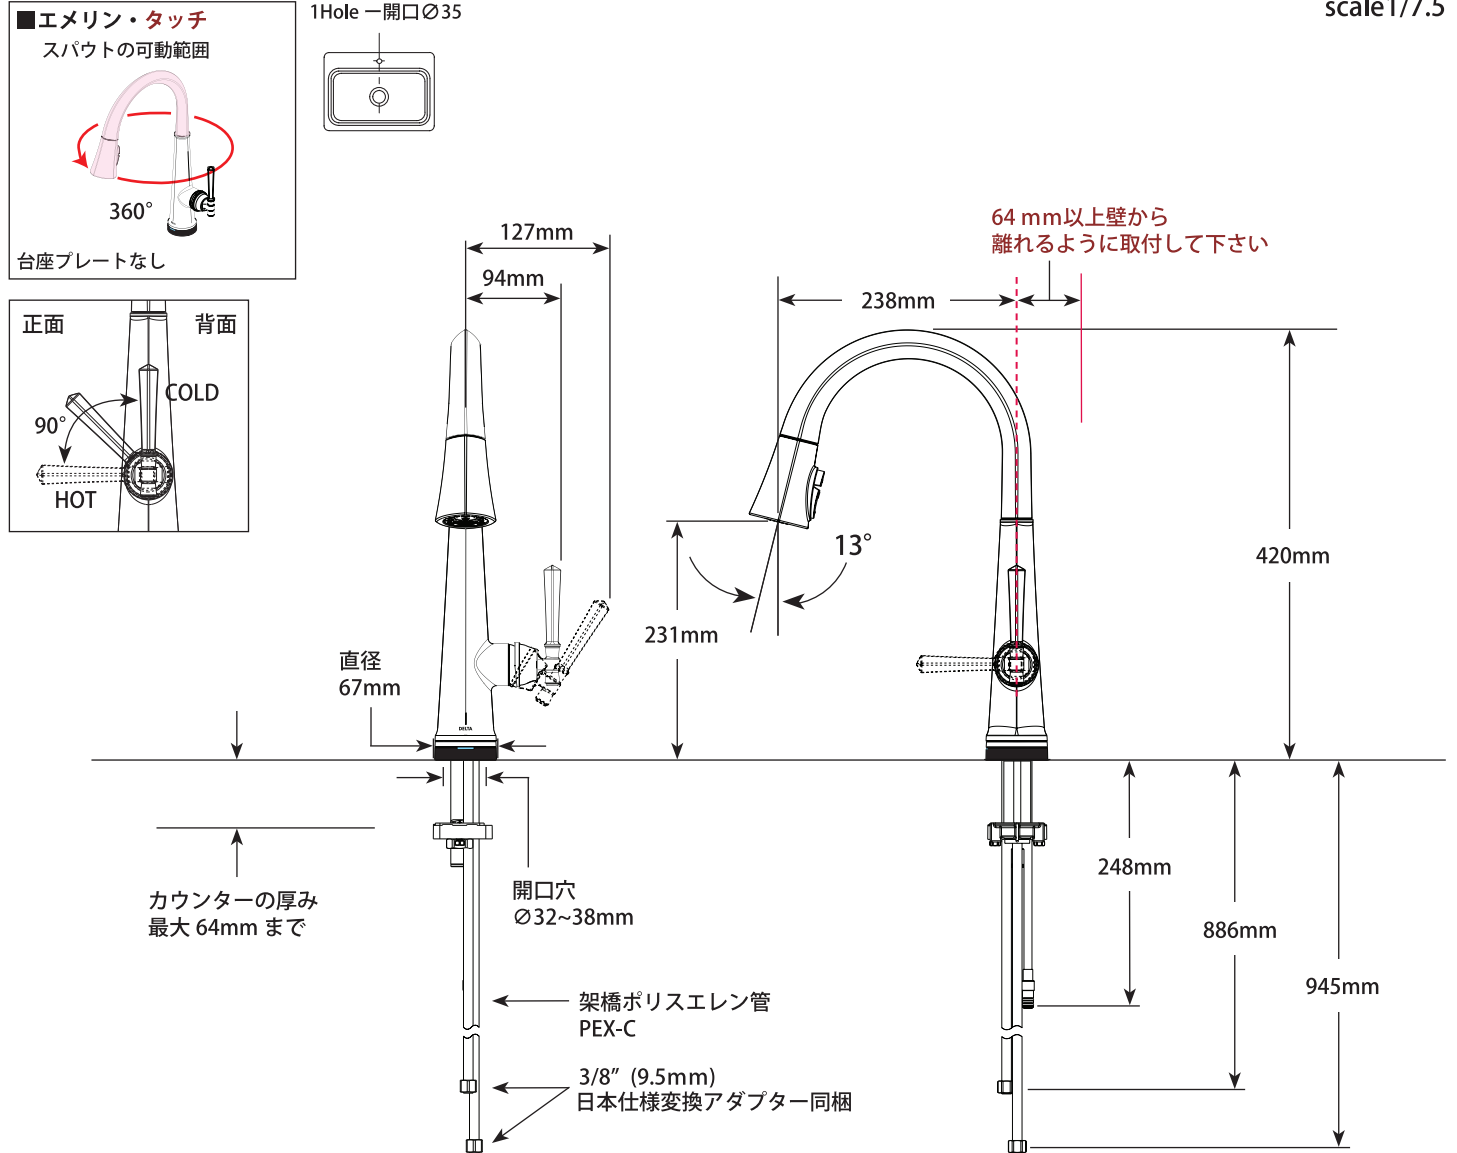

### ■ Emmeline™ Pull-Down -Touch ■ モデル 9182T シリーズ タッチ水栓

節湯  
A1

scale 1/7.5