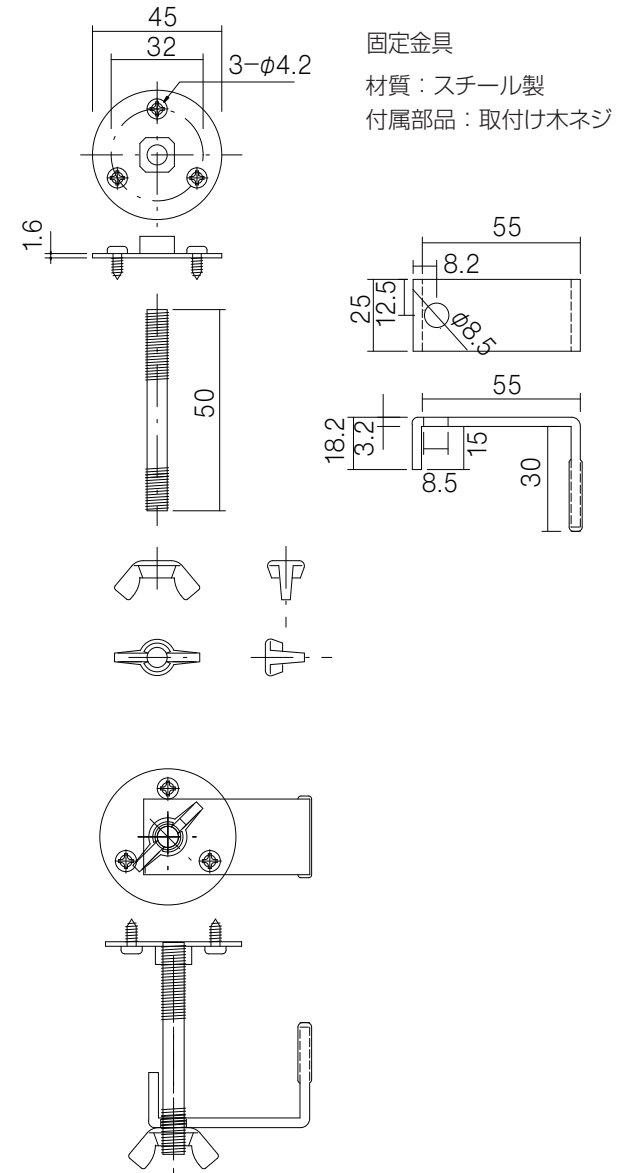

水栓取り付け穴は1穴・3穴をお選びいただけます。

固定金具  
材質：スチール製  
付属部品：取付け木ネジ

単位:mm

品名

エンジョイアンダーカウンター洗面器用カウンターセット

品番

**ACA-1200/**

仕様

- サイズ:W900×H150×D600mm
- メラミン化粧板(柎目・横方向) 基材:耐水MDF
- カウンター裏面CIE-EJLASPO専用座彫り加工済み
- ブラケット別途

重量

-

縮尺

**AQUA Pi**  
ENJOY BATHROOM EXPERIENCE

●TEL 0120-65-1232 ●FAX 06-6532-1580  
hits@hiratatile.co.jp