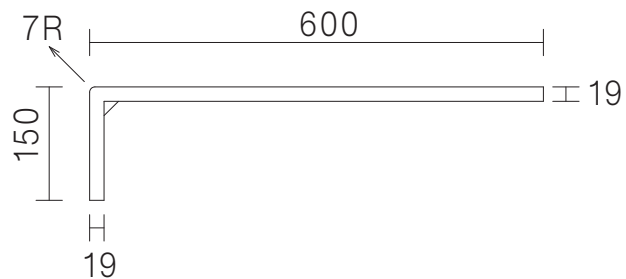

水栓取り付け穴は1穴・3穴をお選びいただけます。

固定金具  
材質：スチール製  
付属部品：取付け木ネジ

単位:mm

品名

エンジョイアンダーカウンター洗面器用カウンターセット

品番

**ACA-1200/**

仕様

- サイズ:W900×H150×D600mm
- メラミン化粧板(柎目・横方向) 基材:耐水MDF
- カウンター裏面CIE-EJLASPO専用座彫り加工済み
- ブラケット別途

重量

-

縮尺

**AQUA Pi**  
ENJOY BATHROOM EXPERIENCE

●TEL 0120-65-1232 ●FAX 06-6532-1580  
hits@hiratatile.co.jp