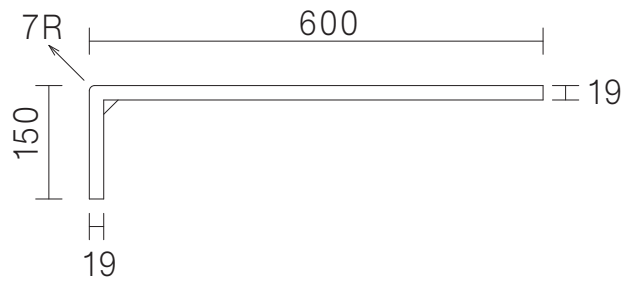

水栓取り付け穴は1穴・3穴をお選びいただけます。

固定金具  
材質：スチール製  
付属部品：取付け木ネジ

単位:mm

品名 エンジョイアンダーカウンター洗面器用カウンターセット

品番 **ACA-750/**

仕様 ●サイズ:W750×H150×D600mm ●メラミン化粧板(柎目・横方向) 基材:耐水MDF  
●カウンター裏面CIE-EJLASPO専用座彫り加工済み ●ブラケット別途

重量 - 縮尺

**AQUA Pi A** ●TEL 0120-65-1232 ●FAX 06-6532-1580  
ENJOY BATHROOM EXPERIENCE hits@hiratatile.co.jp