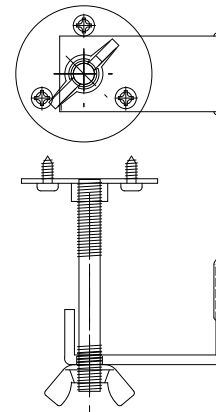

水栓取り付け穴は1穴・3穴をお選びいただけます。

固定金具  
材質：スチール製  
付属部品：取付け木ネジ

単位:mm

品名 エンジョイアンダーカウンター洗面器用カウンターセット

品番 **ACA-750/**

仕様 ●サイズ:W750×H150×D600mm ●メラミン化粧板(柎目・横方向) 基材:耐水MDF  
●カウンター裏面CIE-EJLASPO専用座彫り加工済み ●ブラケット別途

重量 - 縮尺

**AQUA Pi A** ●TEL 0120-65-1232 ●FAX 06-6532-1580  
ENJOY BATHROOM EXPERIENCE hits@hiratatile.co.jp