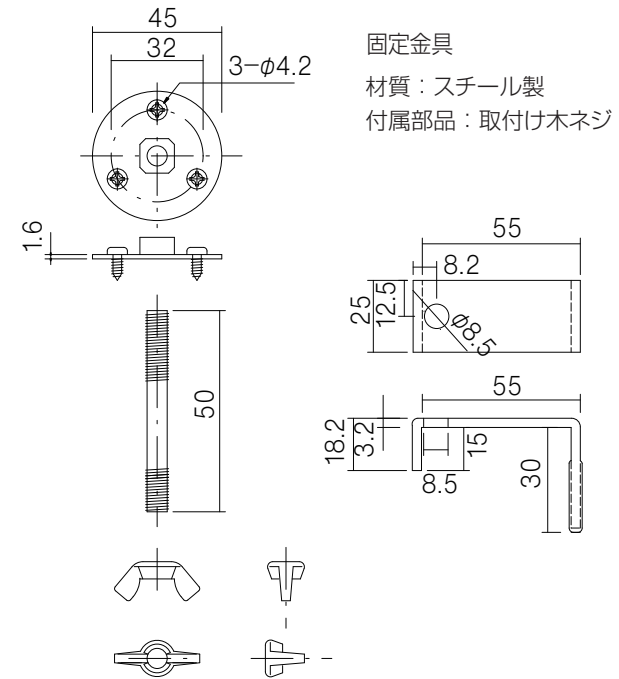

水栓取り付け穴は1穴・3穴をお選びいただけます。

固定金具  
材質：スチール製  
付属部品：取付け木ネジ

単位:mm

品名 エンジョイアンダーカウンター洗面器用カウンターセット

品番 **ACA-750/**

仕様 ●サイズ:W750×H150×D600mm ●メラミン化粧板(柎目・横方向) 基材:耐水MDF  
●カウンター裏面CIE-EJLASPO専用座彫り加工済み ●ブラケット別途

重量 - 縮尺

**AQUA Pi A** ●TEL 0120-65-1232 ●FAX 06-6532-1580  
ENJOY BATHROOM EXPERIENCE hits@hiratatile.co.jp