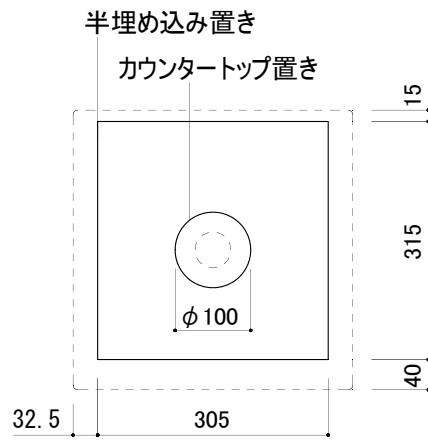

カウンター切込寸法

※陶器製品には寸法公差があります。  
洗面器の取め方をご確認の上、必ず現物を合わせて  
カウンターに切込を行ってください。  
※別売品のブラケットでアンダーカウンター  
設置することができます。  
アンダーカウンター用ブラケット:ADF75-0650

カウンタートップ置きカウンター面  
半埋め込み置きカウンター面

品名	手洗器 -CATALANO, Verso-			品番	ADF70-0612		
仕様	カウンタートップ, 半埋め込み/オーバーフロー付き/陶器, 背面釉薬あり/ ホワイト			重量	10kg	容量	3.8L
						縮尺	1:10
				大洋金物株式会社 ティーフォーム事業部 