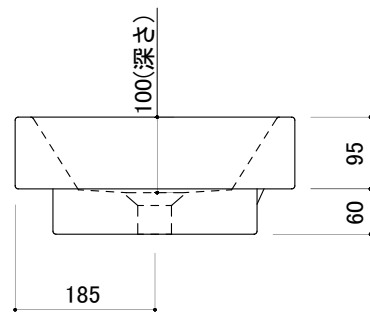

カウンター切込寸法

※陶器製品には寸法公差があります。  
洗面器の取め方をご確認の上、必ず現物を合わせて  
カウンターに切込を行ってください。  
※別売品のブラケットでアンダーカウンター  
設置することができます。  
アンダーカウンター用ブラケット:ADF75-0650

カウンタートップ置きカウンター面  
半埋め込み置きカウンター面

品名	手洗器 -CATALANO, Verso-			品番	ADF70-0612		
仕様	カウンタートップ, 半埋め込み/オーバーフロー付き/陶器, 背面釉薬あり/ ホワイト			重量	10kg	容量	3.8L
						縮尺	1:10
				大洋金物株式会社 ティーフォーム事業部 