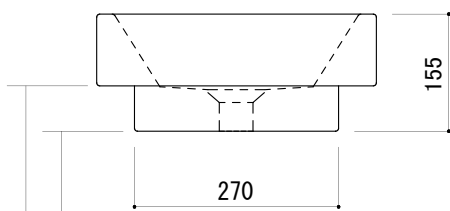

カウンター切込寸法

※陶器製品には寸法公差があります。  
洗面器の取め方をご確認の上、必ず現物を合わせて  
カウンターに切込を行ってください。  
※別売品のブラケットでアンダーカウンター  
設置することができます。  
アンダーカウンター用ブラケット:ADF75-0650

カウンタートップ置きカウンター面  
半埋め込み置きカウンター面

品名	手洗器 -CATALANO, Verso-			品番	ADF70-0612		
仕様	カウンタートップ, 半埋め込み/オーバーフロー付き/陶器, 背面釉薬あり/ ホワイト			重量	10kg	容量	3.8L
						縮尺	1:10
				大洋金物株式会社 ティーフォーム事業部 