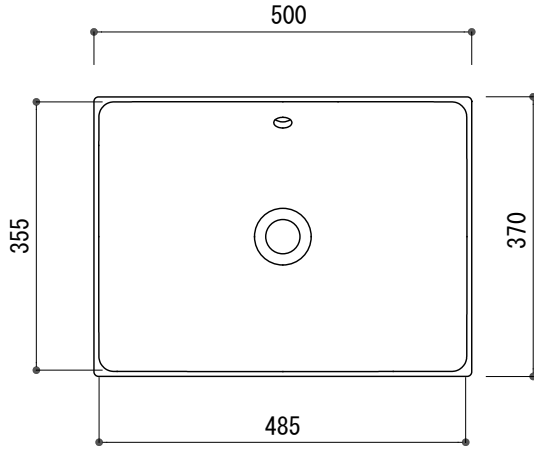

カウンター切込寸法

- ※陶器製品には寸法公差があります。
- 洗面器の収め方をご確認の上、必ず現物を合わせてカウンターに切込を行ってください。
- ※別売品のブラケットでアンダーカウンター設置することができます。
- アンダーカウンター用ブラケット: ADF75-0650

品名	洗面器 -CATALANO, Verso-			品番	ADF70-0620		
仕様	カウンター置き、半埋め込み/オーバーフロー付き 陶器、背面釉薬あり/ホワイト			重量	11kg	容量	5L
						縮尺	1:10
大洋金物株式会社 ティーフォルム事業部 Tform							