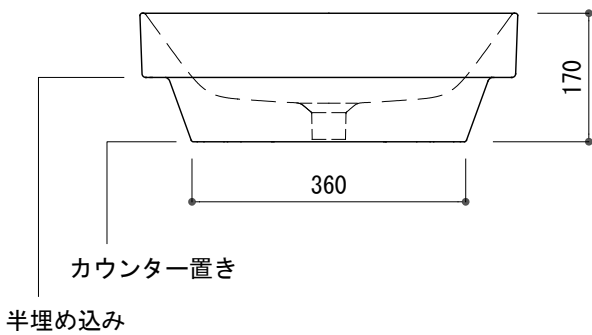

カウンター切込寸法

- ※陶器製品には寸法公差があります。
- 洗面器の収め方をご確認の上、必ず現物を合わせてカウンターに切込を行ってください。
- ※別売品のブラケットでアンダーカウンター設置することができます。
- アンダーカウンター用ブラケット: ADF75-0650

品名	洗面器 -CATALANO, Verso-			品番	ADF70-0620		
仕様	カウンター置き、半埋め込み/オーバーフロー付き 陶器、背面釉薬あり/ホワイト			重量	11kg	容量	5L
						縮尺	1:10
大洋金物株式会社 ティーフォルム事業部 Tform							