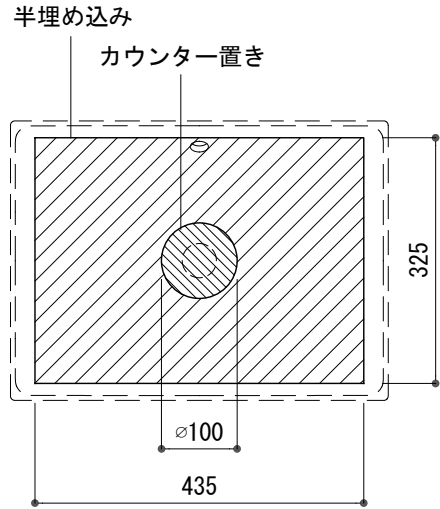

カウンター切込寸法

- ※陶器製品には寸法公差があります。
- 洗面器の収め方をご確認の上、必ず現物を合わせてカウンターに切込を行ってください。
- ※別売品のブラケットでアンダーカウンター設置することができます。
- アンダーカウンター用ブラケット: ADF75-0650

品名	洗面器 -CATALANO, Verso-			品番	ADF70-0620		
仕様	カウンター置き、半埋め込み/オーバーフロー付き 陶器、背面釉薬あり/ホワイト			重量	11kg	容量	5L
						縮尺	1:10
大洋金物株式会社 ティーフォルム事業部 Tform							