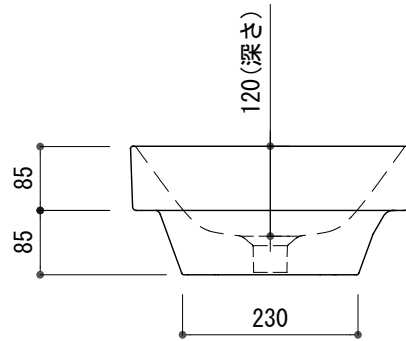

カウンター切込寸法

- ※陶器製品には寸法公差があります。
- 洗面器の収め方をご確認の上、必ず現物を合わせてカウンターに切込を行ってください。
- ※別売品のブラケットでアンダーカウンター設置することができます。
- アンダーカウンター用ブラケット: ADF75-0650

品名	洗面器 -CATALANO, Verso-			品番	ADF70-0620		
仕様	カウンター置き、半埋め込み/オーバーフロー付き 陶器、背面釉薬あり/ホワイト			重量	11kg	容量	5L
						縮尺	1:10
大洋金物株式会社 ティーフォルム事業部 Tform							