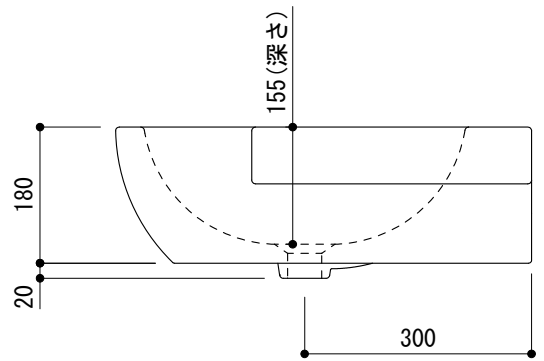

○ = ϕ 30もしくは ϕ 35の水栓取付用穴あけ加工を承ります。
 必要な場合、ご注文の際にご指示ください。

壁取付ボルト穴(3ヶ所)

品名
洗面器 -CATALANO, C-

仕様
壁掛け/オーバーフロー付き/壁取付ボルト付属/陶器/ホワイト

品番
ADF70-1102

重量
25kg

容量
8.7L

縮尺
1:10