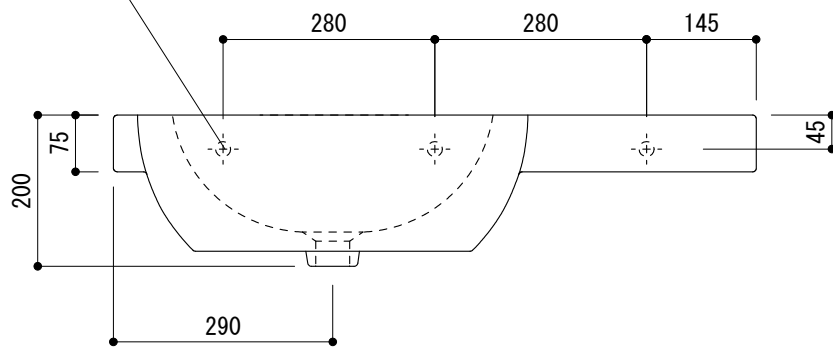

○ = ϕ 30もしくは ϕ 35の水栓取付用穴あけ加工を承ります。
 必要な場合、ご注文の際にご指示ください。

壁取付ボルト穴(3ヶ所)

品名
洗面器 -CATALANO, C-

仕様
壁掛け/オーバーフロー付き/壁取付ボルト付属/陶器/ホワイト

品番
ADF70-1102

重量
25kg

容量
8.7L

縮尺
1:10