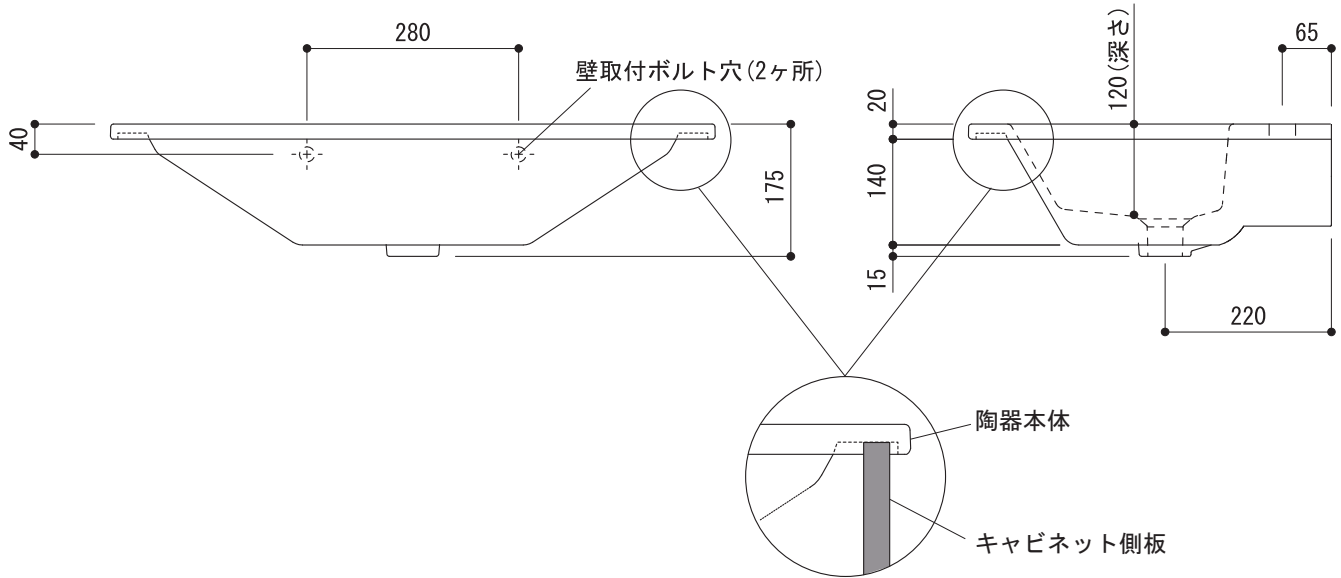

○ = φ30もしくはφ35の水栓取付用穴あけ加工を承ります。
 必要な場合、ご注文の際にご指示ください。

造作キャビネットとの組み合わせを考慮した裏面形状です。

品名 洗面器 -CATALANO, Star-	品番 ADF70-2202		
仕様 壁掛け/オーバーフロー付き/壁取付ボルト付属/ 陶器/ホワイト	重量 20kg	容量 5L	縮尺 1:10
	大洋金物株式会社 ティーフォーム事業部 Tform		