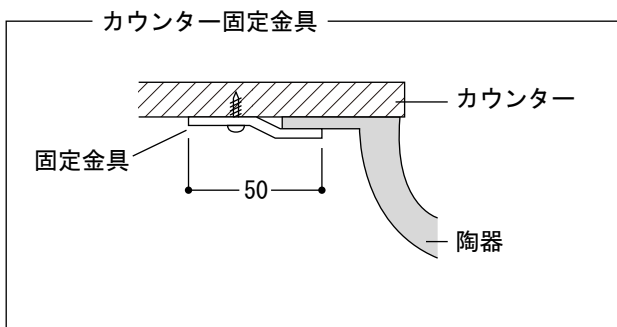

カウンター切込寸法

※ 陶器製品には寸法公差があります。
洗面器の収め方をご確認の上、必ず現物を合わせて
カウンターの切込を行ってください。

品名	洗面器・手洗器 -CATALANO, Canova Royal-			品番	ADF70-2305		
仕様	アンダーカウンター/オーバーフロー付き/カウンター固定金具付属/ 陶器/ホワイト			重量	5.5kg	容量	6L
						縮尺	1:10
				大洋金物株式会社 ティーフォルム事業部 Tform			