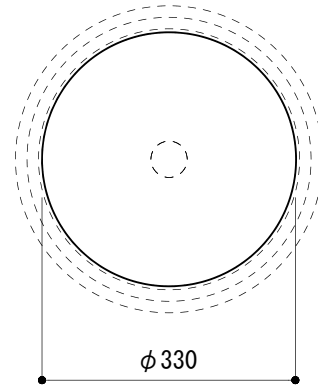

カウンター切込寸法

※ 陶器製品には寸法公差があります。
洗面器の収め方をご確認の上、必ず現物を合わせて
カウンターの切込を行ってください。

品名	洗面器・手洗器 -CATALANO, Canova Royal-			品番	ADF70-2305		
仕様	アンダーカウンター/オーバーフロー付き/カウンター固定金具付属/ 陶器/ホワイト			重量	5.5kg	容量	6L
						縮尺	1:10
				大洋金物株式会社 ティーフォルム事業部 Tform			