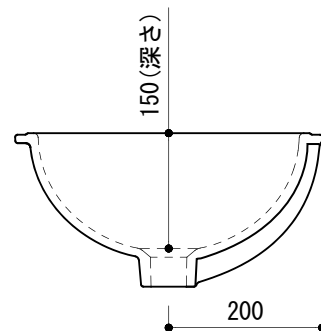

カウンター切込寸法

※ 陶器製品には寸法公差があります。
洗面器の収め方をご確認の上、必ず現物を合わせて
カウンターの切込を行ってください。

品名	洗面器・手洗器 -CATALANO, Canova Royal-			品番	ADF70-2305		
仕様	アンダーカウンター/オーバーフロー付き/カウンター固定金具付属/ 陶器/ホワイト			重量	5.5kg	容量	6L
						縮尺	1:10
				大洋金物株式会社 ティーフォルム事業部 Tform			