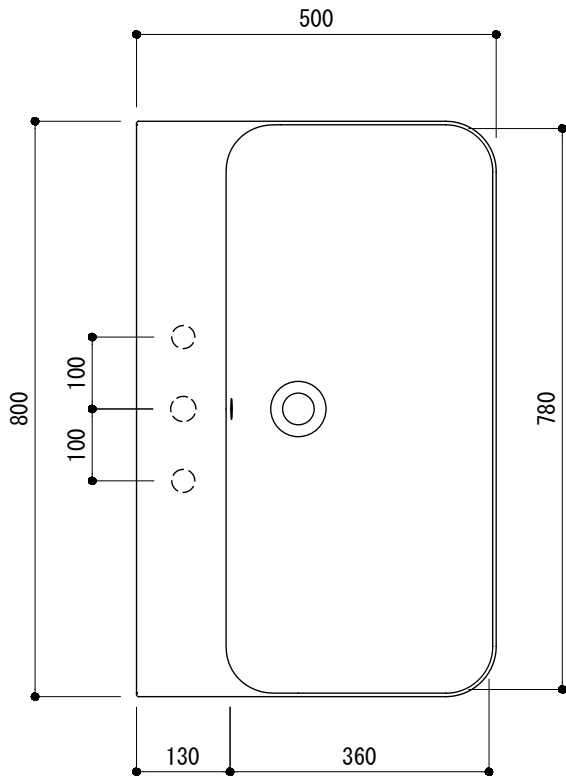

カウンター切込寸法

※陶器製品には寸法公差があります。  
必ず現物を合わせてカウンターに切込を行ってください。

○ = φ30もしくはφ35の水栓取付用穴あけ加工を承ります。  
必要な場合、ご注文の際にご指示ください。

品名	洗面器 -CATALANO, Green-			品番	ADF70-2602		
仕様	壁掛け、カウンター置き/オーバーフロー付き/壁取付ボルト付属陶器/ホワイト			重量	26kg	容量	13.9L
				縮尺			
				1:10			
大洋金物株式会社 ティーフォルム事業部 <b>Tform</b>							

壁付洗面器用壁固定ボルト取付図

※固定ボルト等は洗面器に適したサイズの部品が必要数付属しています。

※下地はモルタル等で十分強度を確保し、木下地の場合はナイロンプラグは使用せず、厚さ50mm以上の材料を使用してください。

※ボルトの長さは生産ロットによって変更する場合がございますので、予めご了承ください。

品名 壁取付ボルト

品番

備考 CATALANO 洗面器用

00909080T