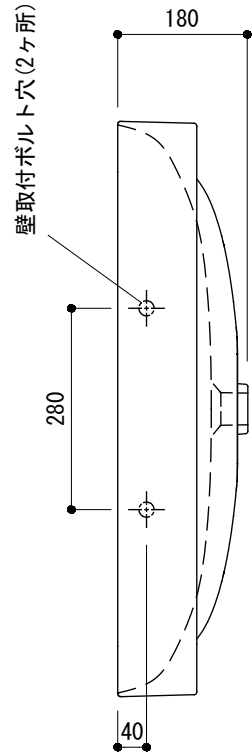

カウンター切込寸法

※陶器製品には寸法公差があります。  
必ず現物を合わせてカウンターに切込を行ってください。

○ = φ30もしくはφ35の水栓取付用穴あけ加工を承ります。  
必要な場合、ご注文の際にご指示ください。

品名	洗面器 -CATALANO, Green-			品番	ADF70-2602		
仕様	壁掛け、カウンター置き/オーバーフロー付き/壁取付ボルト付属陶器/ホワイト			重量	26kg	容量	13.9L
				縮尺			
				1:10			
大洋金物株式会社 ティーフォルム事業部 <b>Tform</b>							

壁付洗面器用壁固定ボルト取付図

※固定ボルト等は洗面器に適したサイズの部品が必要数付属しています。

※下地はモルタル等で十分強度を確保し、木下地の場合はナイロンプラグは使用せず、厚さ50mm以上の材料を使用してください。

※ボルトの長さは生産ロットによって変更する場合がございますので、予めご了承ください。

品名 壁取付ボルト

品番

備考 CATALANO 洗面器用

00909080T