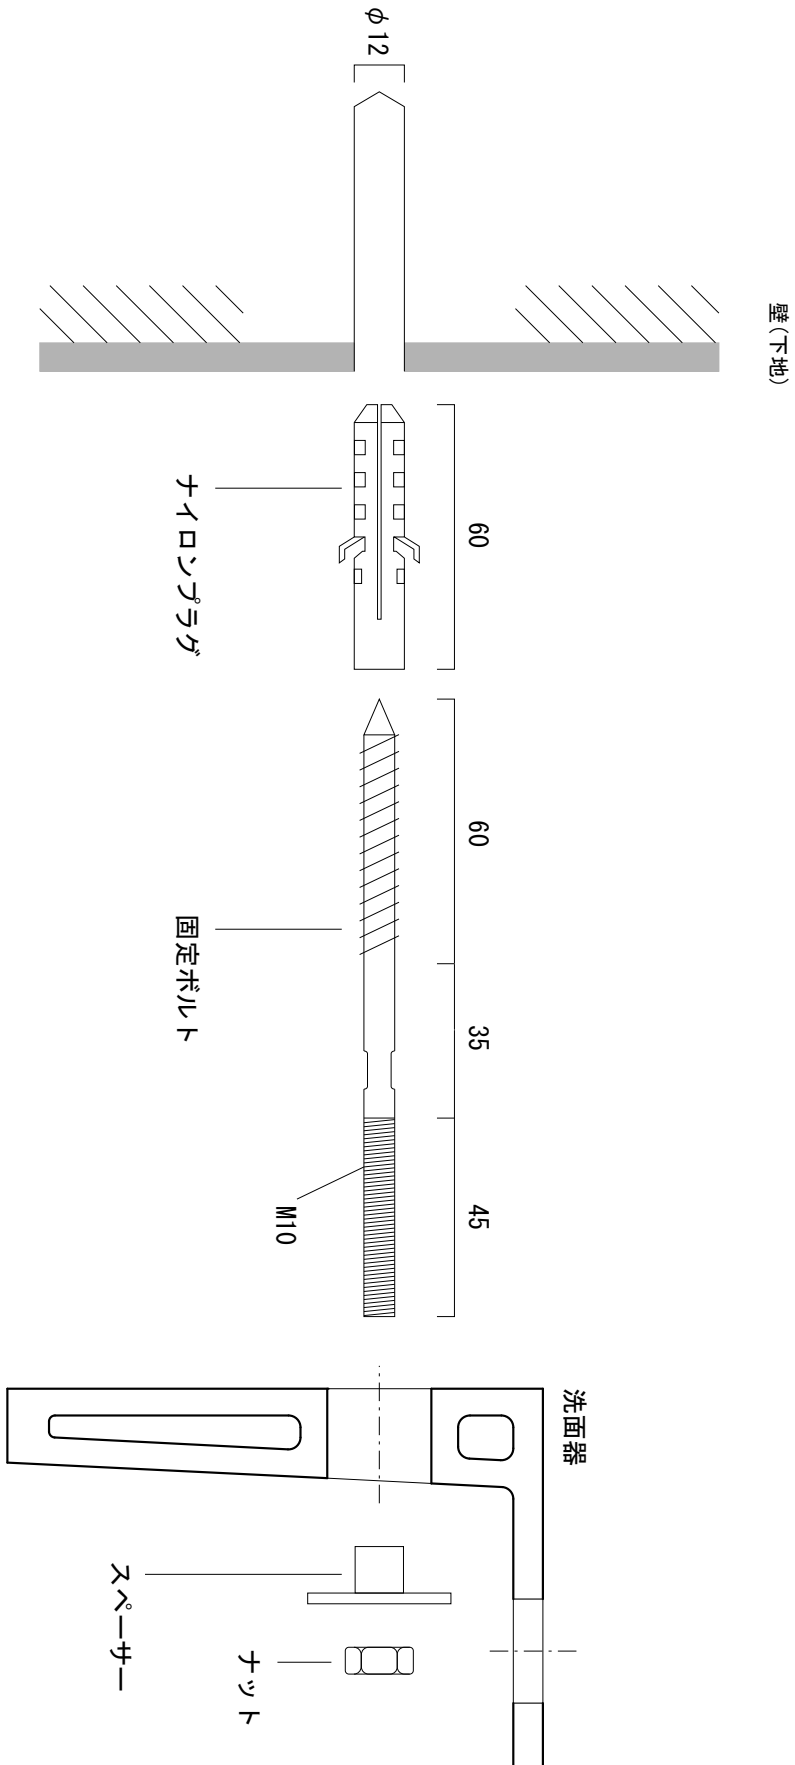

カウンター切込寸法

※陶器製品には寸法公差があります。  
必ず現物を合わせてカウンターに切込を行ってください。

○ = φ30もしくはφ35の水栓取付用穴あけ加工を承ります。  
必要な場合、ご注文の際にご指示ください。

品名	洗面器 -CATALANO, Green-			品番	ADF70-2602		
仕様	壁掛け、カウンター置き/オーバーフロー付き/壁取付ボルト付属陶器/ホワイト			重量	26kg	容量	13.9L
				縮尺			
				1:10			
大洋金物株式会社 ティーフォルム事業部 <b>Tform</b>							

壁付洗面器用壁固定ボルト取付図

※固定ボルト等は洗面器に適したサイズの部品が必要数付属しています。

※下地はモルタル等で十分強度を確保し、木下地の場合はナイロンプラグは使用せず、厚さ50mm以上の材料を使用してください。

※ボルトの長さは生産ロットによって変更する場合がございますので、予めご了承ください。

品名 壁取付ボルト

品番

備考 CATALANO 洗面器用

00909080T