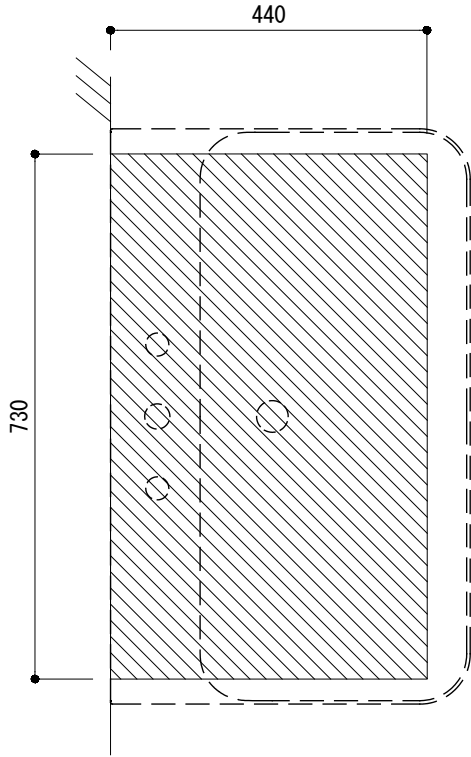

カウンター切込寸法

※陶器製品には寸法公差があります。  
必ず現物を合わせてカウンターに切込を行ってください。

○ = φ30もしくはφ35の水栓取付用穴あけ加工を承ります。  
必要な場合、ご注文の際にご指示ください。

品名	洗面器 -CATALANO, Green-			品番	ADF70-2602		
仕様	壁掛け、カウンター置き/オーバーフロー付き/壁取付ボルト付属陶器/ホワイト			重量	26kg	容量	13.9L
				縮尺			
				1:10			
大洋金物株式会社 ティーフォルム事業部 <b>Tform</b>							

壁付洗面器用壁固定ボルト取付図

※固定ボルト等は洗面器に適したサイズの部品が必要数付属しています。

※下地はモルタル等で十分強度を確保し、木下地の場合はナイロンプラグは使用せず、厚さ50mm以上の材料を使用してください。

※ボルトの長さは生産ロットによって変更する場合がございますので、予めご了承ください。

品名 壁取付ボルト

品番

備考 CATALANO 洗面器用

00909080T