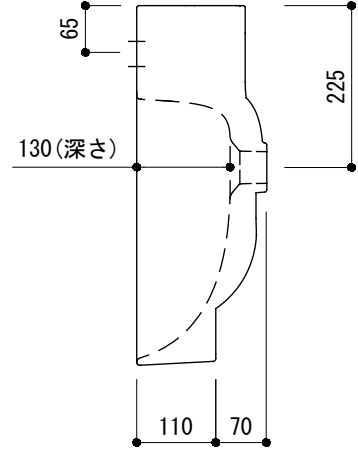

カウンター切込寸法

※陶器製品には寸法公差があります。  
必ず現物を合わせてカウンターに切込を行ってください。

○ = φ30もしくはφ35の水栓取付用穴あけ加工を承ります。  
必要な場合、ご注文の際にご指示ください。

品名	洗面器 -CATALANO, Green-			品番	ADF70-2602		
仕様	壁掛け、カウンター置き/オーバーフロー付き/壁取付ボルト付属陶器/ホワイト			重量	26kg	容量	13.9L
				縮尺			
				1:10			
大洋金物株式会社 ティーフォルム事業部 <b>Tform</b>							

壁付洗面器用壁固定ボルト取付図

※固定ボルト等は洗面器に適したサイズの部品が必要数付属しています。

※下地はモルタル等で十分強度を確保し、木下地の場合はナイロンプラグは使用せず、厚さ50mm以上の材料を使用してください。

※ボルトの長さは生産ロットによって変更する場合がございますので、予めご了承ください。

品名 壁取付ボルト

品番

備考 CATALANO 洗面器用

00909080T