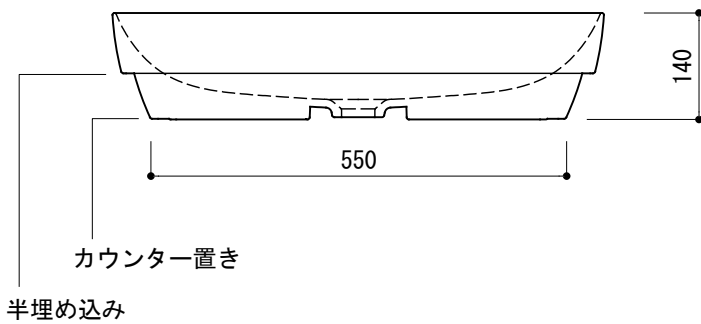

カウンター切込寸法

※陶器製品には寸法公差があります。  
洗面器の収め方をご確認の上、必ず現物を合わせて  
カウンターに切込を行ってください。

- ADF70-2620-001 (ホワイト)
- ADF70-2620-006 (マットブラック)
- ADF70-2620-007 (セメントグレー)
- ADF70-2620-008 (マットブラック)

品名 洗面器 -CATALANO, Green-	品番 ADF70-2620		
仕様 カウンター置き、半埋め込み/オーバーフロー無し/ 陶器	重量 13.5kg	容量 11L	縮尺 1:10
	大洋金物株式会社 ティーフォルム事業部 <b>Tform</b>		