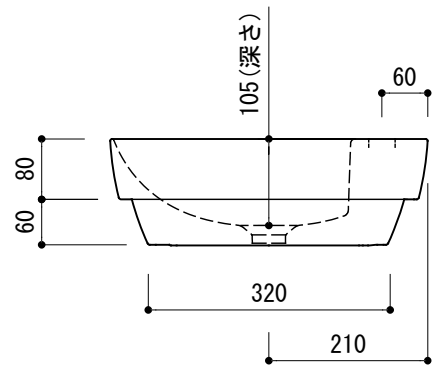

カウンター切込寸法

※陶器製品には寸法公差があります。  
洗面器の収め方をご確認の上、必ず現物を合わせて  
カウンターに切込を行ってください。

- ADF70-2620-001 (ホワイト)
- ADF70-2620-006 (マットブラック)
- ADF70-2620-007 (セメントグレー)
- ADF70-2620-008 (マットブラック)

品名 洗面器 -CATALANO, Green-	品番 ADF70-2620		
仕様 カウンター置き、半埋め込み/オーバーフロー無し/ 陶器	重量 13.5kg	容量 11L	縮尺 1:10
	大洋金物株式会社 ティーフォルム事業部 <b>Tform</b>		