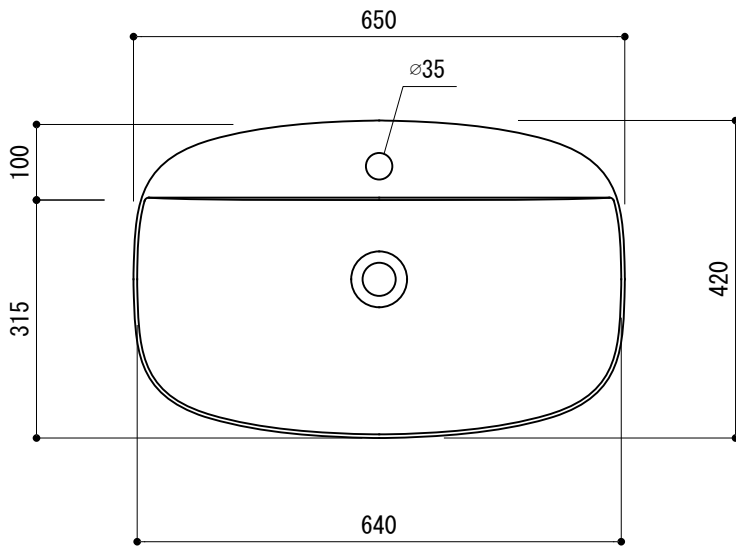

カウンター切込寸法

※陶器製品には寸法公差があります。  
洗面器の収め方をご確認の上、必ず現物を合わせて  
カウンターに切込を行ってください。

- ADF70-2620-001 (ホワイト)
- ADF70-2620-006 (マットブラック)
- ADF70-2620-007 (セメントグレー)
- ADF70-2620-008 (マットブラック)

品名 洗面器 -CATALANO, Green-	品番 ADF70-2620		
仕様 カウンター置き、半埋め込み/オーバーフロー無し/ 陶器	重量 13.5kg	容量 11L	縮尺 1:10
	大洋金物株式会社 ティーフォルム事業部 <b>Tform</b>		