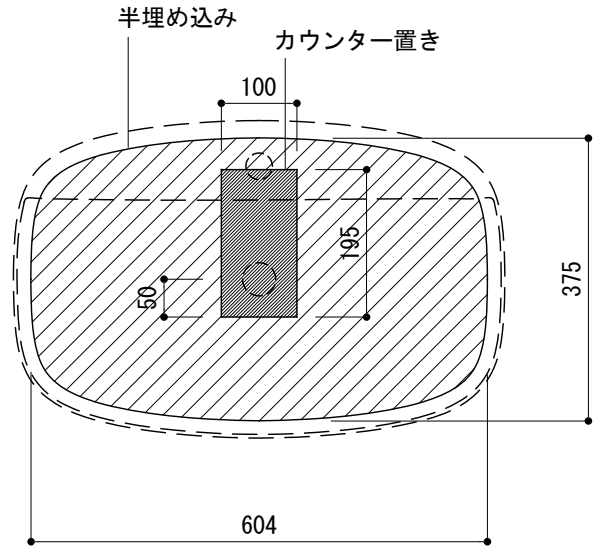

カウンター切込寸法

※陶器製品には寸法公差があります。  
洗面器の収め方をご確認の上、必ず現物を合わせて  
カウンターに切込を行ってください。

- ADF70-2620-001 (ホワイト)
- ADF70-2620-006 (マットブラック)
- ADF70-2620-007 (セメントグレー)
- ADF70-2620-008 (マットブラック)

品名 洗面器 -CATALANO, Green-	品番 ADF70-2620		
仕様 カウンター置き、半埋め込み/オーバーフロー無し/ 陶器	重量 13.5kg	容量 11L	縮尺 1:10
	大洋金物株式会社 ティーフォルム事業部 <b>Tform</b>		