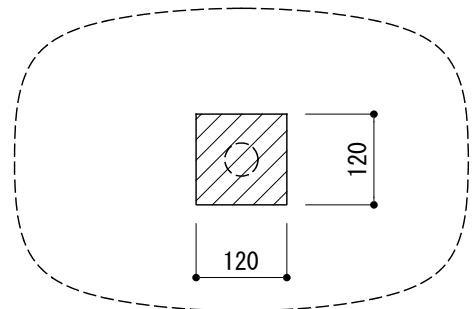

カウンター切込寸法

※陶器製品には寸法公差があります。
必ず現物を合わせてカウンターに切込を行ってください。

品名	洗面器 -CATALANO, Green-			品番	ADF70-2624		
仕様	カウンター置き/オーバーフローなし/ 陶器/ホワイト			重量	10.5kg	容量	10.5L
				縮尺	1:10		
大洋金物株式会社 ティーフォルム事業部 Tform							