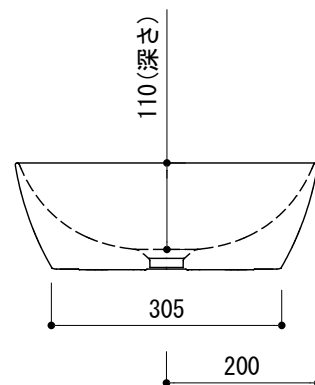

カウンター切込寸法

※陶器製品には寸法公差があります。
必ず現物を合わせてカウンターに切込を行ってください。

品名	洗面器 -CATALANO, Green-			品番	ADF70-2624		
仕様	カウンター置き/オーバーフローなし/ 陶器/ホワイト			重量	10.5kg	容量	10.5L
				縮尺	1:10		
大洋金物株式会社 ティーフォルム事業部 Tform							