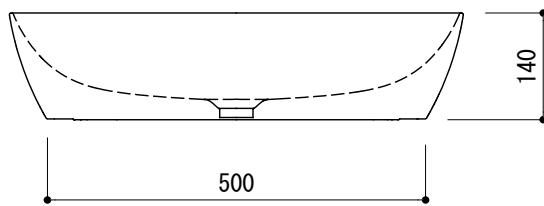

カウンター切込寸法

※陶器製品には寸法公差があります。
必ず現物を合わせてカウンターに切込を行ってください。

品名	洗面器 -CATALANO, Green-			品番	ADF70-2624		
仕様	カウンター置き/オーバーフローなし/ 陶器/ホワイト			重量	10.5kg	容量	10.5L
				縮尺	1:10		
大洋金物株式会社 ティーフォルム事業部 Tform							