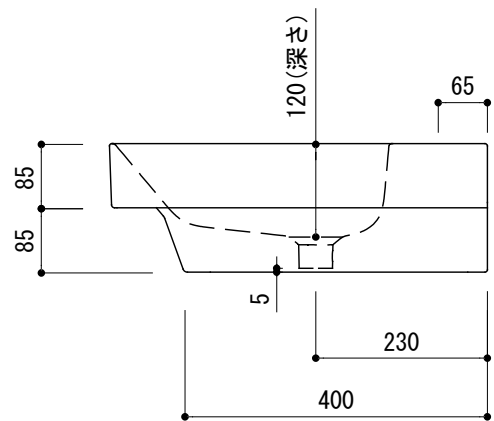

カウンター切込寸法

○ = φ30もしくはφ35の水栓取付用穴あけ加工を承ります。  
 必要な場合、ご注文の際にご指示ください。

※陶器製品には寸法公差があります。  
 洗面器の取め方をご確認の上、必ず現物を合わせて  
 カウンターに切込を行ってください。  
 ※カウンター置きの場合も壁固定が必要です。

- ADF70-3005-001 (ホワイト)
- ADF70-3005-006 (マットブラック)
- ADF70-3005-008 (マットホワイト)
- ADF70-3005-007 (セメントグレー)

品名	洗面器 -CATALANO, New Zero-			品番	ADF70-3005		
仕様	壁掛け、カウンター置き、半埋め込み/オーバーフロー付き/壁取付ボルト付属/陶器			重量	17kg	容量	6L
						縮尺	1:10
大洋金物株式会社 ティーフォルム事業部 <b>Tform</b>							