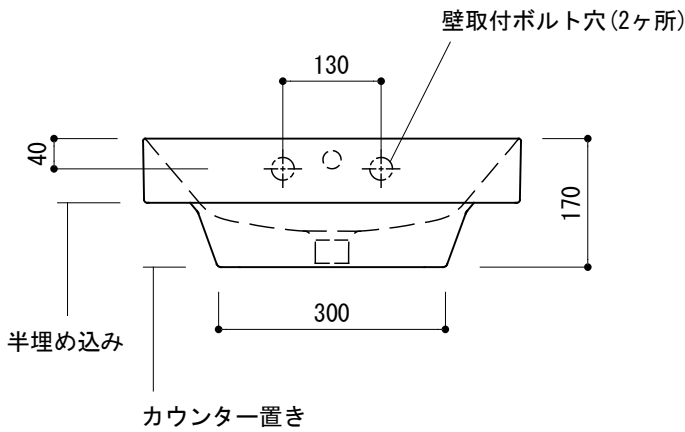

カウンター切込寸法

○ = φ30もしくはφ35の水栓取付用穴あけ加工を承ります。  
 必要な場合、ご注文の際にご指示ください。

※陶器製品には寸法公差があります。  
 洗面器の取め方をご確認の上、必ず現物を合わせて  
 カウンターに切込を行ってください。  
 ※カウンター置きの場合も壁固定が必要です。

- ADF70-3005-001 (ホワイト)
- ADF70-3005-006 (マットブラック)
- ADF70-3005-008 (マットホワイト)
- ADF70-3005-007 (セメントグレー)

品名	洗面器 -CATALANO, New Zero-			品番	ADF70-3005		
仕様	壁掛け、カウンター置き、半埋め込み/オーバーフロー付き/壁取付ボルト付属/陶器			重量	17kg	容量	6L
						縮尺	1:10
大洋金物株式会社 ティーフォルム事業部 <b>Tform</b>							