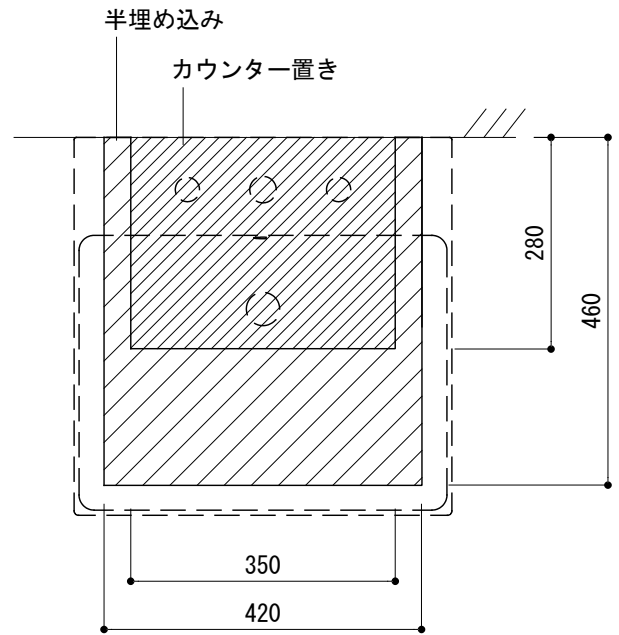

カウンター切込寸法

○ = φ30もしくはφ35の水栓取付用穴あけ加工を承ります。  
 必要な場合、ご注文の際にご指示ください。

※陶器製品には寸法公差があります。  
 洗面器の取め方をご確認の上、必ず現物を合わせて  
 カウンターに切込を行ってください。  
 ※カウンター置きの場合も壁固定が必要です。

- ADF70-3005-001 (ホワイト)
- ADF70-3005-006 (マットブラック)
- ADF70-3005-008 (マットホワイト)
- ADF70-3005-007 (セメントグレー)

品名	洗面器 -CATALANO, New Zero-			品番	ADF70-3005		
仕様	壁掛け、カウンター置き、半埋め込み/オーバーフロー付き/壁取付ボルト付属/陶器			重量	17kg	容量	6L
						縮尺	1:10
大洋金物株式会社 ティーフォルム事業部 <b>Tform</b>							