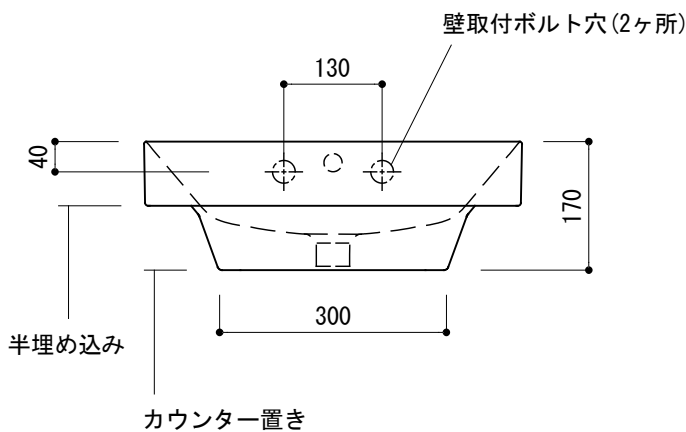

○ = φ30もしくはφ35の水栓取付用穴あけ加工を承ります。  
 必要な場合、ご注文の際にご指示ください。

### カウンター切込寸法

※陶器製品には寸法公差があります。  
 洗面器の収め方をご確認の上、必ず現物を合わせて  
 カウンターに切込を行ってください。  
 ※カウンター置きの場合も壁固定が必要です。

品名	洗面器 -CATALANO, New Zero-			品番	ADF70-3005		
仕様	壁掛け、カウンター置き、半埋め込み/オーバーフロー付き/壁取付ボルト付属/ 陶器/ホワイト			重量	17kg	容量	6L
						縮尺	1:10
大洋金物株式会社 ティーフォーム事業部 <b>Tform</b>							