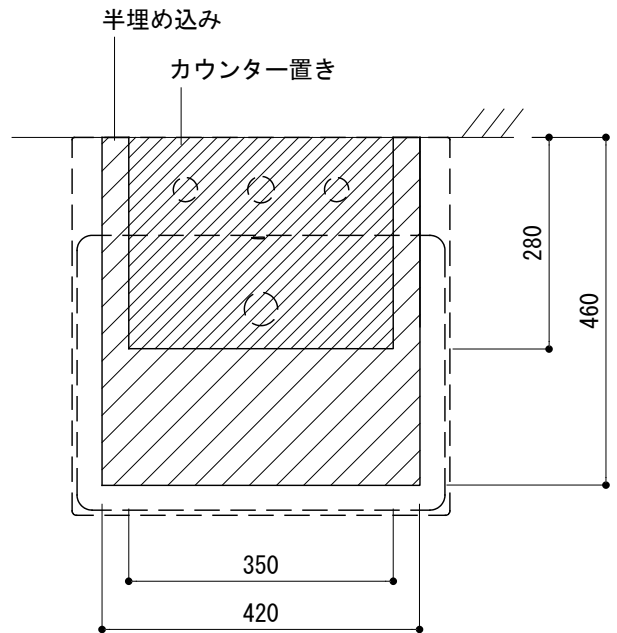

○ = φ30もしくはφ35の水栓取付用穴あけ加工を承ります。  
 必要な場合、ご注文の際にご指示ください。

### カウンター切込寸法

※陶器製品には寸法公差があります。  
 洗面器の収め方をご確認の上、必ず現物を合わせて  
 カウンターに切込を行ってください。  
 ※カウンター置きの場合も壁固定が必要です。

品名	洗面器 -CATALANO, New Zero-			品番	ADF70-3005		
仕様	壁掛け、カウンター置き、半埋め込み/オーバーフロー付き/壁取付ボルト付属/ 陶器/ホワイト			重量	17kg	容量	6L
						縮尺	1:10
大洋金物株式会社 ティーフォーム事業部 <b>Tform</b>							