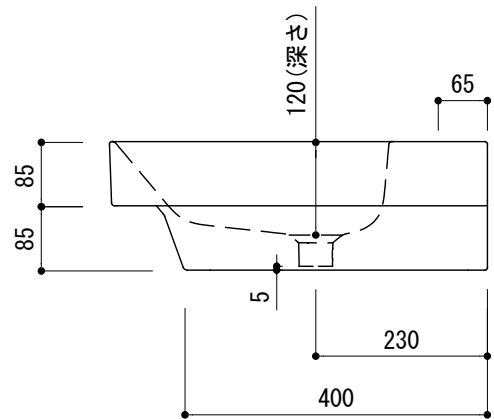

○ = φ30もしくはφ35の水栓取付用穴あけ加工を承ります。  
 必要な場合、ご注文の際にご指示ください。

### カウンター切込寸法

※陶器製品には寸法公差があります。  
 洗面器の収め方をご確認の上、必ず現物を合わせて  
 カウンターに切込を行ってください。  
 ※カウンター置きの場合も壁固定が必要です。

品名	洗面器 -CATALANO, New Zero-			品番	ADF70-3005		
仕様	壁掛け、カウンター置き、半埋め込み/オーバーフロー付き/壁取付ボルト付属/ 陶器/ホワイト			重量	17kg	容量	6L
						縮尺	1:10
大洋金物株式会社 ティーフォーム事業部 <b>Tform</b>							