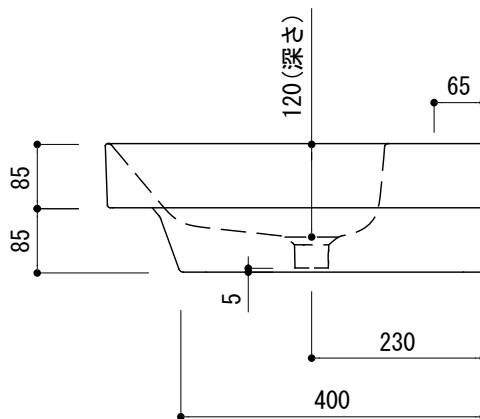

○ = φ30もしくはφ35の水栓取付用穴あけ加工を承ります。  
 必要な場合、ご注文の際にご指示ください。

※陶器製品には寸法公差があります。  
 洗面器の収め方をご確認の上、必ず現物を合わせて  
 カウンターに切込を行ってください。  
 ※カウンター置きの場合も壁固定が必要です。

品名	洗面器 -CATALANO, New Zero-			品番	ADF70-3006		
仕様	壁掛け、カウンター置き、半埋め込み/オーバーフロー付き/壁取付ボルト付属/陶器/ホワイト			重量	20kg	容量	7.5L
						縮尺	1:10
大洋金物株式会社 ティーフォーム事業部 <b>Tform</b>							