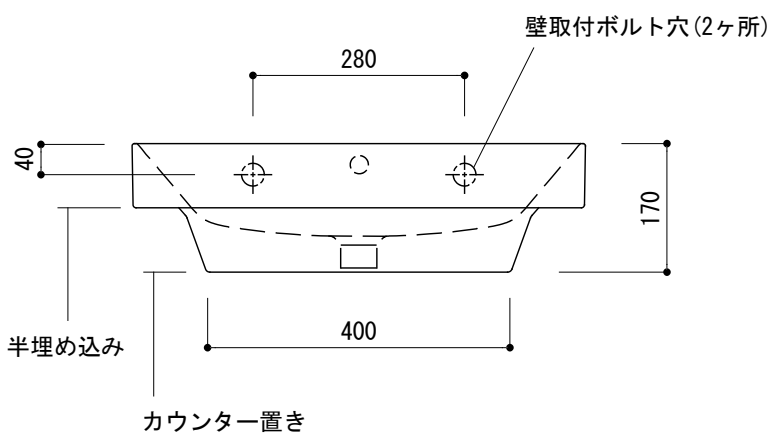

○ = φ30もしくはφ35の水栓取付用穴あけ加工を承ります。  
 必要な場合、ご注文の際にご指示ください。

※陶器製品には寸法公差があります。  
 洗面器の収め方をご確認の上、必ず現物を合わせて  
 カウンターに切込を行ってください。  
 ※カウンター置きの場合も壁固定が必要です。

品名	洗面器 -CATALANO, New Zero-			品番	ADF70-3006		
仕様	壁掛け、カウンター置き、半埋め込み/オーバーフロー付き/壁取付ボルト付属/陶器/ホワイト			重量	20kg	容量	7.5L
						縮尺	1:10
大洋金物株式会社 ティーフォーム事業部 <b>Tform</b>							