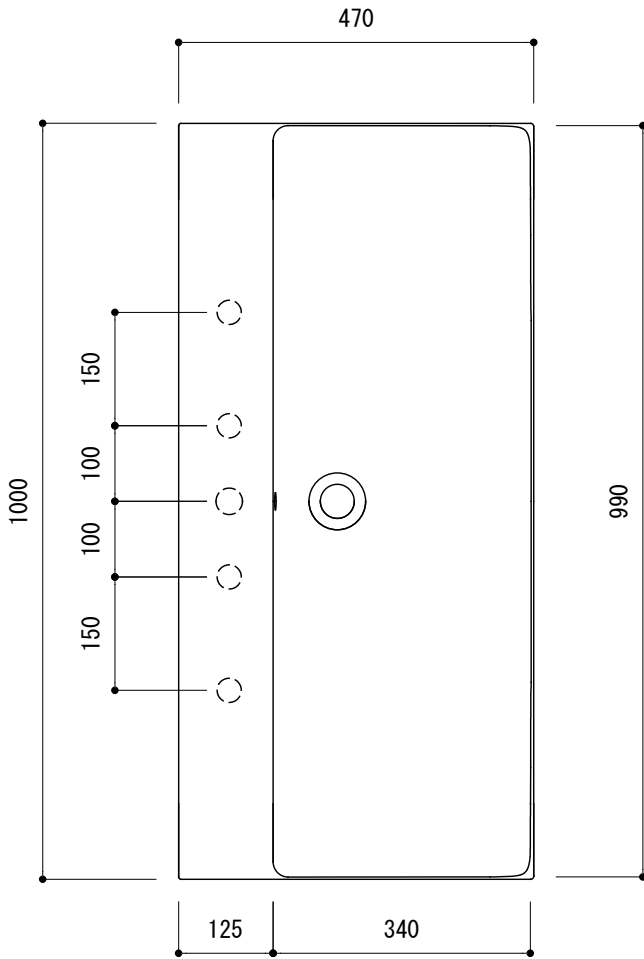

カウンター切込寸法

※陶器製品には寸法公差があります。
洗面器の収め方をご確認の上、必ず現物を合わせて
カウンターに切込を行ってください。
※カウンターの切込寸法は、
水栓穴の数や位置に合わせて調整してください。

○=φ30もしくはφ35の水栓取付用穴あけ加工を承ります。
必要な場合、ご注文の際にご指示ください。

品名	洗面器 -CATALANO, New Premium-
仕様	壁掛け, カウンター置き/オーバーフロー付き/壁取付ボルト付属/ 陶器/ホワイト

品番	ADF73-3102-001		
重量	26.5kg	容量	13L
		縮尺	1:10
大洋金物株式会社 ティーフォルム事業部 Tform			