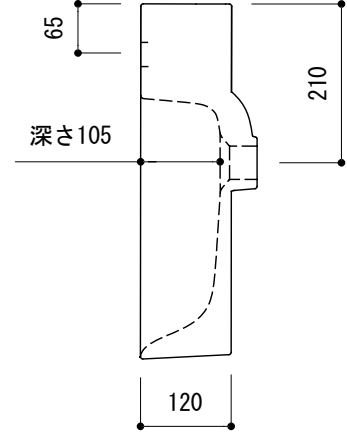

カウンター切込寸法

※陶器製品には寸法公差があります。
洗面器の収め方をご確認の上、必ず現物を合わせて
カウンターに切込を行ってください。
※カウンターの切込寸法は、
水栓穴の数や位置に合わせて調整してください。

○=φ30もしくはφ35の水栓取付用穴あけ加工を承ります。
必要な場合、ご注文の際にご指示ください。

品名	洗面器 -CATALANO, New Premium-
仕様	壁掛け, カウンター置き/オーバーフロー付き/壁取付ボルト付属/ 陶器/ホワイト

品番	ADF73-3102-001		
重量	26.5kg	容量	13L
		縮尺	1:10
大洋金物株式会社 ティーフォルム事業部 Tform			