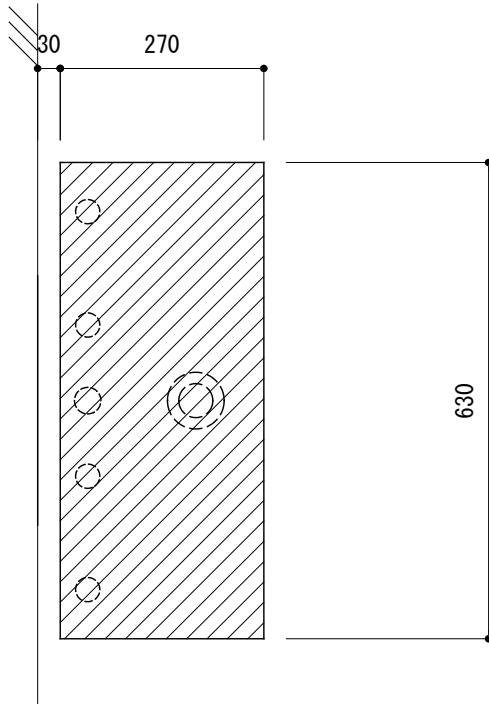

カウンター切込寸法

※陶器製品には寸法公差があります。
洗面器の収め方をご確認の上、必ず現物を合わせて
カウンターに切込を行ってください。
※カウンターの切込寸法は、
水栓穴の数や位置に合わせて調整してください。

○=φ30もしくはφ35の水栓取付用穴あけ加工を承ります。
必要な場合、ご注文の際にご指示ください。

品名	洗面器 -CATALANO, New Premium-
仕様	壁掛け, カウンター置き/オーバーフロー付き/壁取付ボルト付属/ 陶器/ホワイト

品番	ADF73-3102-001		
重量	26.5kg	容量	13L
		縮尺	1:10
大洋金物株式会社 ティーフォルム事業部 Tform			