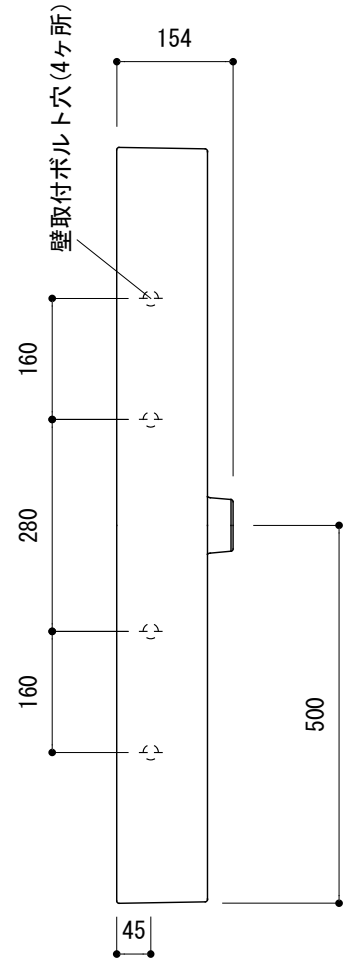

カウンター切込寸法

※陶器製品には寸法公差があります。
洗面器の収め方をご確認の上、必ず現物を合わせて
カウンターに切込を行ってください。
※カウンターの切込寸法は、
水栓穴の数や位置に合わせて調整してください。

○=φ30もしくはφ35の水栓取付用穴あけ加工を承ります。
必要な場合、ご注文の際にご指示ください。

品名	洗面器 -CATALANO, New Premium-
仕様	壁掛け, カウンター置き/オーバーフロー付き/壁取付ボルト付属/ 陶器/ホワイト

品番	ADF73-3102-001		
重量	26.5kg	容量	13L
		縮尺	1:10
大洋金物株式会社 ティーフォルム事業部 Tform			