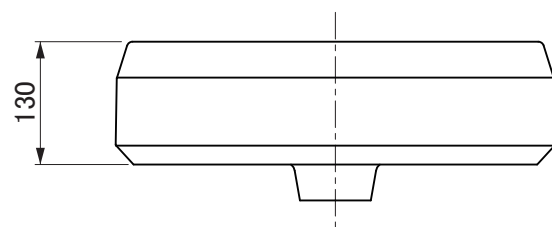

カウンター切込寸法

排水目皿(尺度1:3)

用途	一般住宅用(屋内用)
分類	ベッセル
オーバーフロー	なし
本体重量	10.8kg
同梱品	お手入れ用スポンジ/排水目皿用専用工具
特記事項	<p>水はねや水があふれるおそれがありますので、止水栓で適切な流量に調整してください。</p> <p>破損するおそれがありますので、60℃以上の熱湯を流さないでください。</p> <p>洗面器底面はフラットなデザインとなっているため、水が残る場合があります。</p> <p>経年により着色汚れが落ちにくくなったり、傷が消えにくくなったりする場合があります。</p>

セラトレーディング株式会社			単位 mm	名称 ラリアナ 洗面器
製図 菅原	検図 井田	日付 22.09.22	尺度 1 : 8	品番 AGACER1073R-ZZ
備考 Agape				図番 AGACER1073R