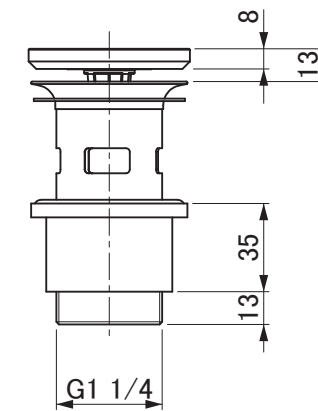

カウンター切込寸法

排水目皿(尺度1:3)

用途	一般住宅用(屋内用)
分類	ベッセル
オーバーフロー	なし
本体重量	10.8kg
同梱品	お手入れ用スポンジ/排水目皿用専用工具
特記事項	<p>水はねや水があふれるおそれがありますので、止水栓で適切な流量に調整してください。</p> <p>破損するおそれがありますので、60℃以上の熱湯を流さないでください。</p> <p>洗面器底面はフラットなデザインとなっているため、水が残る場合があります。</p> <p>経年により着色汚れが落ちにくくなったり、傷が消えにくくなったりする場合があります。</p>

セラトレーディング株式会社			単位 mm	名称 ラリアナ 洗面器
製図 菅原	検図 井田	日付 22.09.22	尺度 1 : 8	品番 AGACER1073R-ZZ
備考 Agape				図番 AGACER1073R