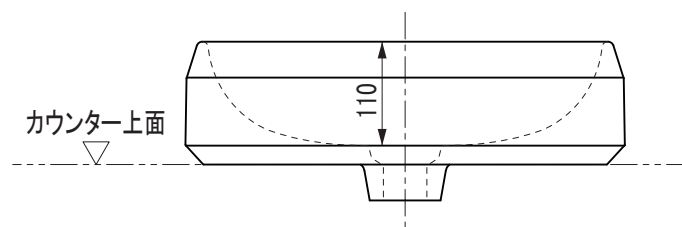

カウンター切込寸法

排水目皿(尺度1:3)

用途	一般住宅用(屋内用)
分類	ベッセル
オーバーフロー	なし
本体重量	10.8kg
同梱品	お手入れ用スポンジ/排水目皿用専用工具
特記事項	<p>水はねや水があふれるおそれがありますので、止水栓で適切な流量に調整してください。</p> <p>破損するおそれがありますので、60℃以上の熱湯を流さないでください。</p> <p>洗面器底面はフラットなデザインとなっているため、水が残る場合があります。</p> <p>経年により着色汚れが落ちにくくなったり、傷が消えにくくなったりする場合があります。</p>

セラトレーディング株式会社			単位 mm	名称 ラリアナ 洗面器
製図 菅原	検図 井田	日付 22.09.22	尺度 1 : 8	品番 AGACER1073R-ZZ
備考 Agape				図番 AGACER1073R