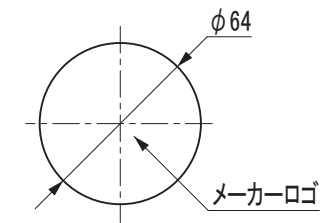

カウンター切込寸法

排水目皿(尺度1:3)

用途	一般住宅用(屋内用)
分類	ベッセル
オーバーフロー	なし
本体重量	10.8kg
同梱品	お手入れ用スポンジ/排水目皿用専用工具
特記事項	<p>水はねや水があふれるおそれがありますので、止水栓で適切な流量に調整してください。</p> <p>破損するおそれがありますので、60℃以上の熱湯を流さないでください。</p> <p>洗面器底面はフラットなデザインとなっているため、水が残る場合があります。</p> <p>経年により着色汚れが落ちにくくなったり、傷が消えにくくなったりする場合があります。</p>

セラトレーディング株式会社			単位 mm	名称 ラリアナ 洗面器
製図 菅原	検図 井田	日付 22.09.22	尺度 1 : 8	品番 AGACER1073R-ZZ
備考 Agape				図番 AGACER1073R