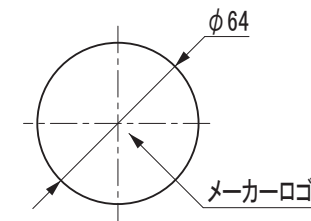

カウンター切込寸法

排水目皿(尺度1:3)

用途	一般住宅用(屋内用)
分類	ベッセル
オーバーフロー	なし
本体重量	14.2kg
同梱品	お手入れ用スポンジ/排水目皿用専用工具
特記事項	<p>水はねや水があふれるおそれがありますので、止水栓で適切な流量に調整してください。</p> <p>破損するおそれがありますので、60°C以上の熱湯を流さないでください。</p> <p>洗面器底面はフラットなデザインとなっているため、水が残る場合があります。</p> <p>経年により着色汚れが落ちにくくなったり、傷が消えにくくなったりする場合があります。</p>

セラトレーディング株式会社			単位 mm	名称 ラリアナ 洗面器
製図 菅原	検図 井田	日付 22.09.22	尺度 1 : 8	品番 AGACER1074R-ZZ
備考 Agape				図番 AGACER1074R