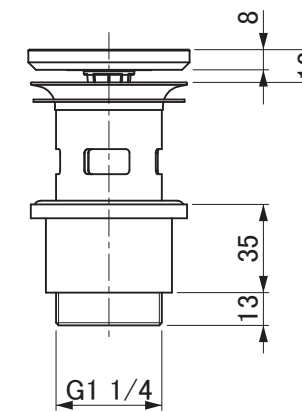

カウンター切込寸法

排水目皿(尺度1:3)

用途	一般住宅用(屋内用)
分類	ベッセル
オーバーフロー	なし
本体重量	14.2kg
同梱品	お手入れ用スポンジ/排水目皿用専用工具
特記事項	<p>水はねや水があふれるおそれがありますので、止水栓で適切な流量に調整してください。</p> <p>破損するおそれがありますので、60°C以上の熱湯を流さないでください。</p> <p>洗面器底面はフラットなデザインとなっているため、水が残る場合があります。</p> <p>経年により着色汚れが落ちにくくなったり、傷が消えにくくなったりする場合があります。</p>

セラトレーディング株式会社			単位 mm	名称 ラリアナ 洗面器
製図 菅原	検図 井田	日付 22.09.22	尺度 1 : 8	品番 AGACER1074R-ZZ
備考 Agape				図番 AGACER1074R