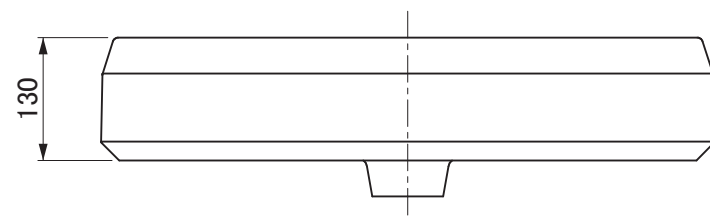

カウンター切込寸法

排水目皿(尺度1:3)

用途	一般住宅用(屋内用)
分類	ベッセル
オーバーフロー	なし
本体重量	14.2kg
同梱品	お手入れ用スポンジ/排水目皿用専用工具
特記事項	<p>水はねや水があふれるおそれがありますので、止水栓で適切な流量に調整してください。</p> <p>破損するおそれがありますので、60°C以上の熱湯を流さないでください。</p> <p>洗面器底面はフラットなデザインとなっているため、水が残る場合があります。</p> <p>経年により着色汚れが落ちにくくなったり、傷が消えにくくなったりする場合があります。</p>

セラトレーディング株式会社			単位 mm	名称 ラリアナ 洗面器
製図 菅原	検図 井田	日付 22.09.22	尺度 1 : 8	品番 AGACER1074R-ZZ
備考 Agape				図番 AGACER1074R