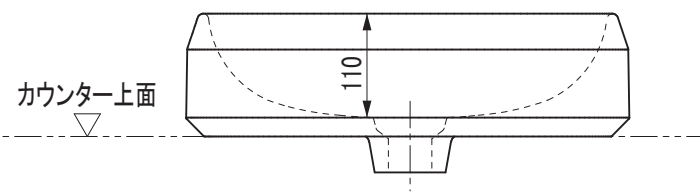

カウンター切込寸法

排水目皿(尺度1:3)

用途	一般住宅用(屋内用)
分類	ベッセル
オーバーフロー	なし
本体重量	14.2kg
同梱品	お手入れ用スポンジ/排水目皿用専用工具
特記事項	<p>水はねや水があふれるおそれがありますので、止水栓で適切な流量に調整してください。</p> <p>破損するおそれがありますので、60°C以上の熱湯を流さないでください。</p> <p>洗面器底面はフラットなデザインとなっているため、水が残る場合があります。</p> <p>経年により着色汚れが落ちにくくなったり、傷が消えにくくなったりする場合があります。</p>

セラトレーディング株式会社			単位 mm	名称 ラリアナ 洗面器
製図 菅原	検図 井田	日付 22.09.22	尺度 1 : 8	品番 AGACER1074R-ZZ
備考 Agape				図番 AGACER1074R