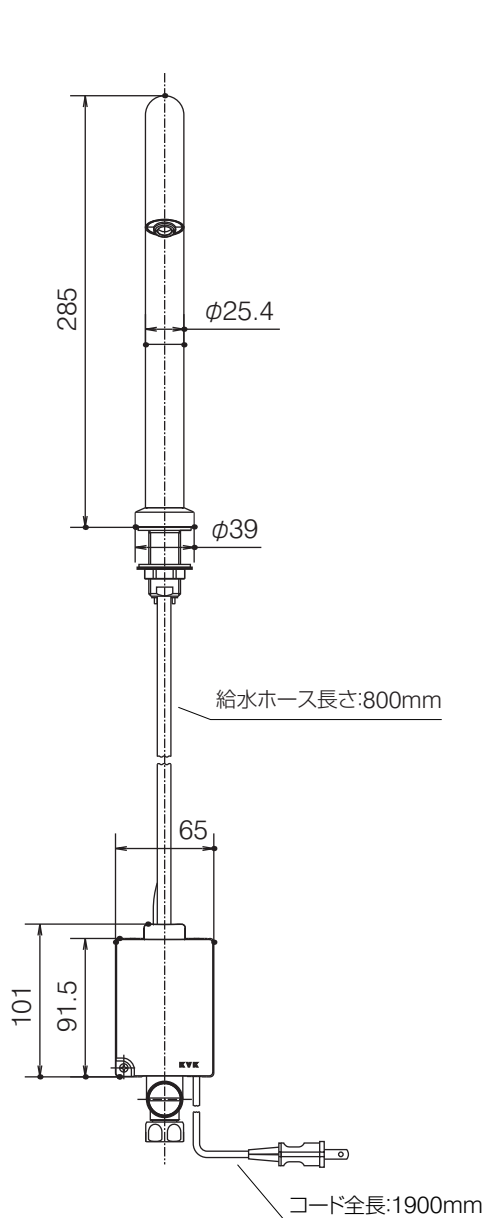

AQ-E1700L3	クロム
AQ-E1700L3S	セントクメッキ
AQ-E1700L3BN	ダークブラック
AQ-E1700L3M4	マットホワイト
AQ-E1700L3M5	マットブラック
AQ-E1700L3M6	マットグレー

品名

センサー式単水栓(AC100V)

品番

AQ-E1700L3

仕様 ●排水金具別途

AQUA**PIA** ●TEL 0120-65-1232●FAX 06-6532-1580
 ENJOY BATHROOM EXPERIENCE hits@hiratatile.co.jp