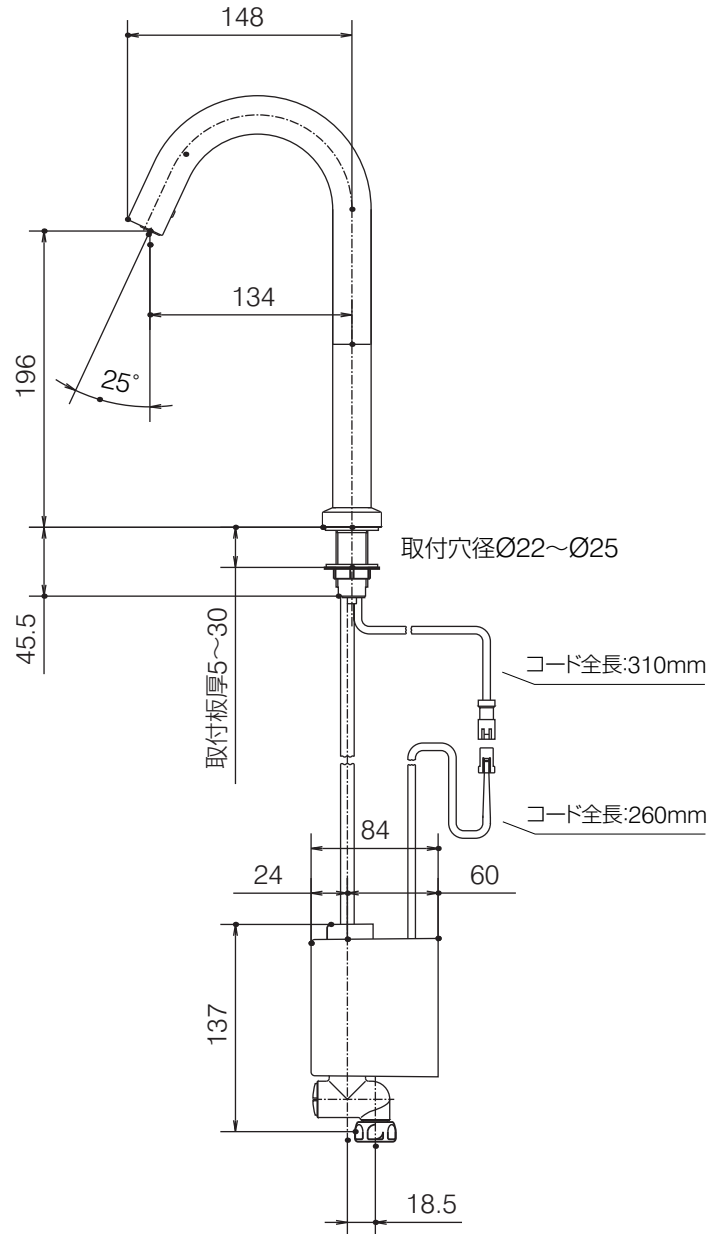

AQ-E1700L3	クロム
AQ-E1700L3S	セントクメッキ
AQ-E1700L3BN	ダークブラック
AQ-E1700L3M4	マットホワイト
AQ-E1700L3M5	マットブラック
AQ-E1700L3M6	マットグレー

品名

センサー式単水栓(AC100V)

品番

AQ-E1700L3

仕様 ●排水金具別途

AQUA**PIA** ●TEL 0120-65-1232●FAX 06-6532-1580
 ENJOY BATHROOM EXPERIENCE hits@hiratatile.co.jp