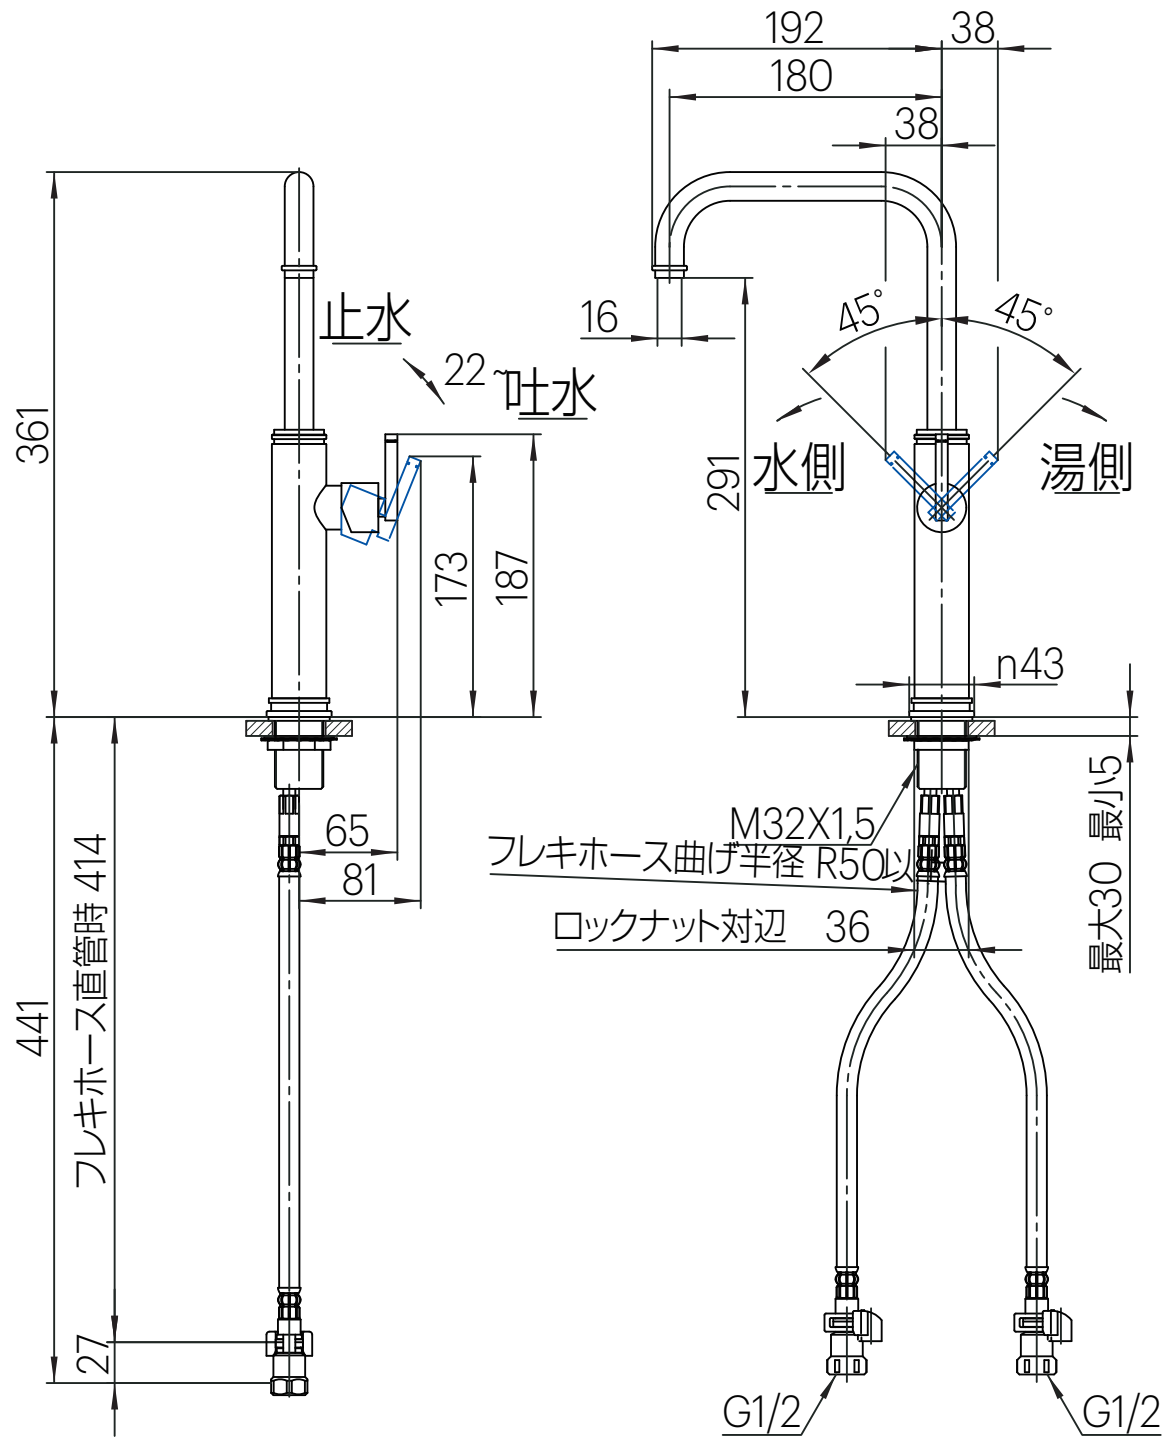

水栓取り付け穴
Ø33-35

品名 サイシングルレバー洗面混合水栓

品番 AQ-K4741NJV-2T-NCU/AQ-K4741NJV-2T/
AQ-K4741NJV-2T-MDP

仕様 ●排水金具別途

AQUA PiA ●TEL 0120-65-1232●FAX 06-6532-1580
ENJOY BATHROOM EXPERIENCE hits@hiratatile.co.jp