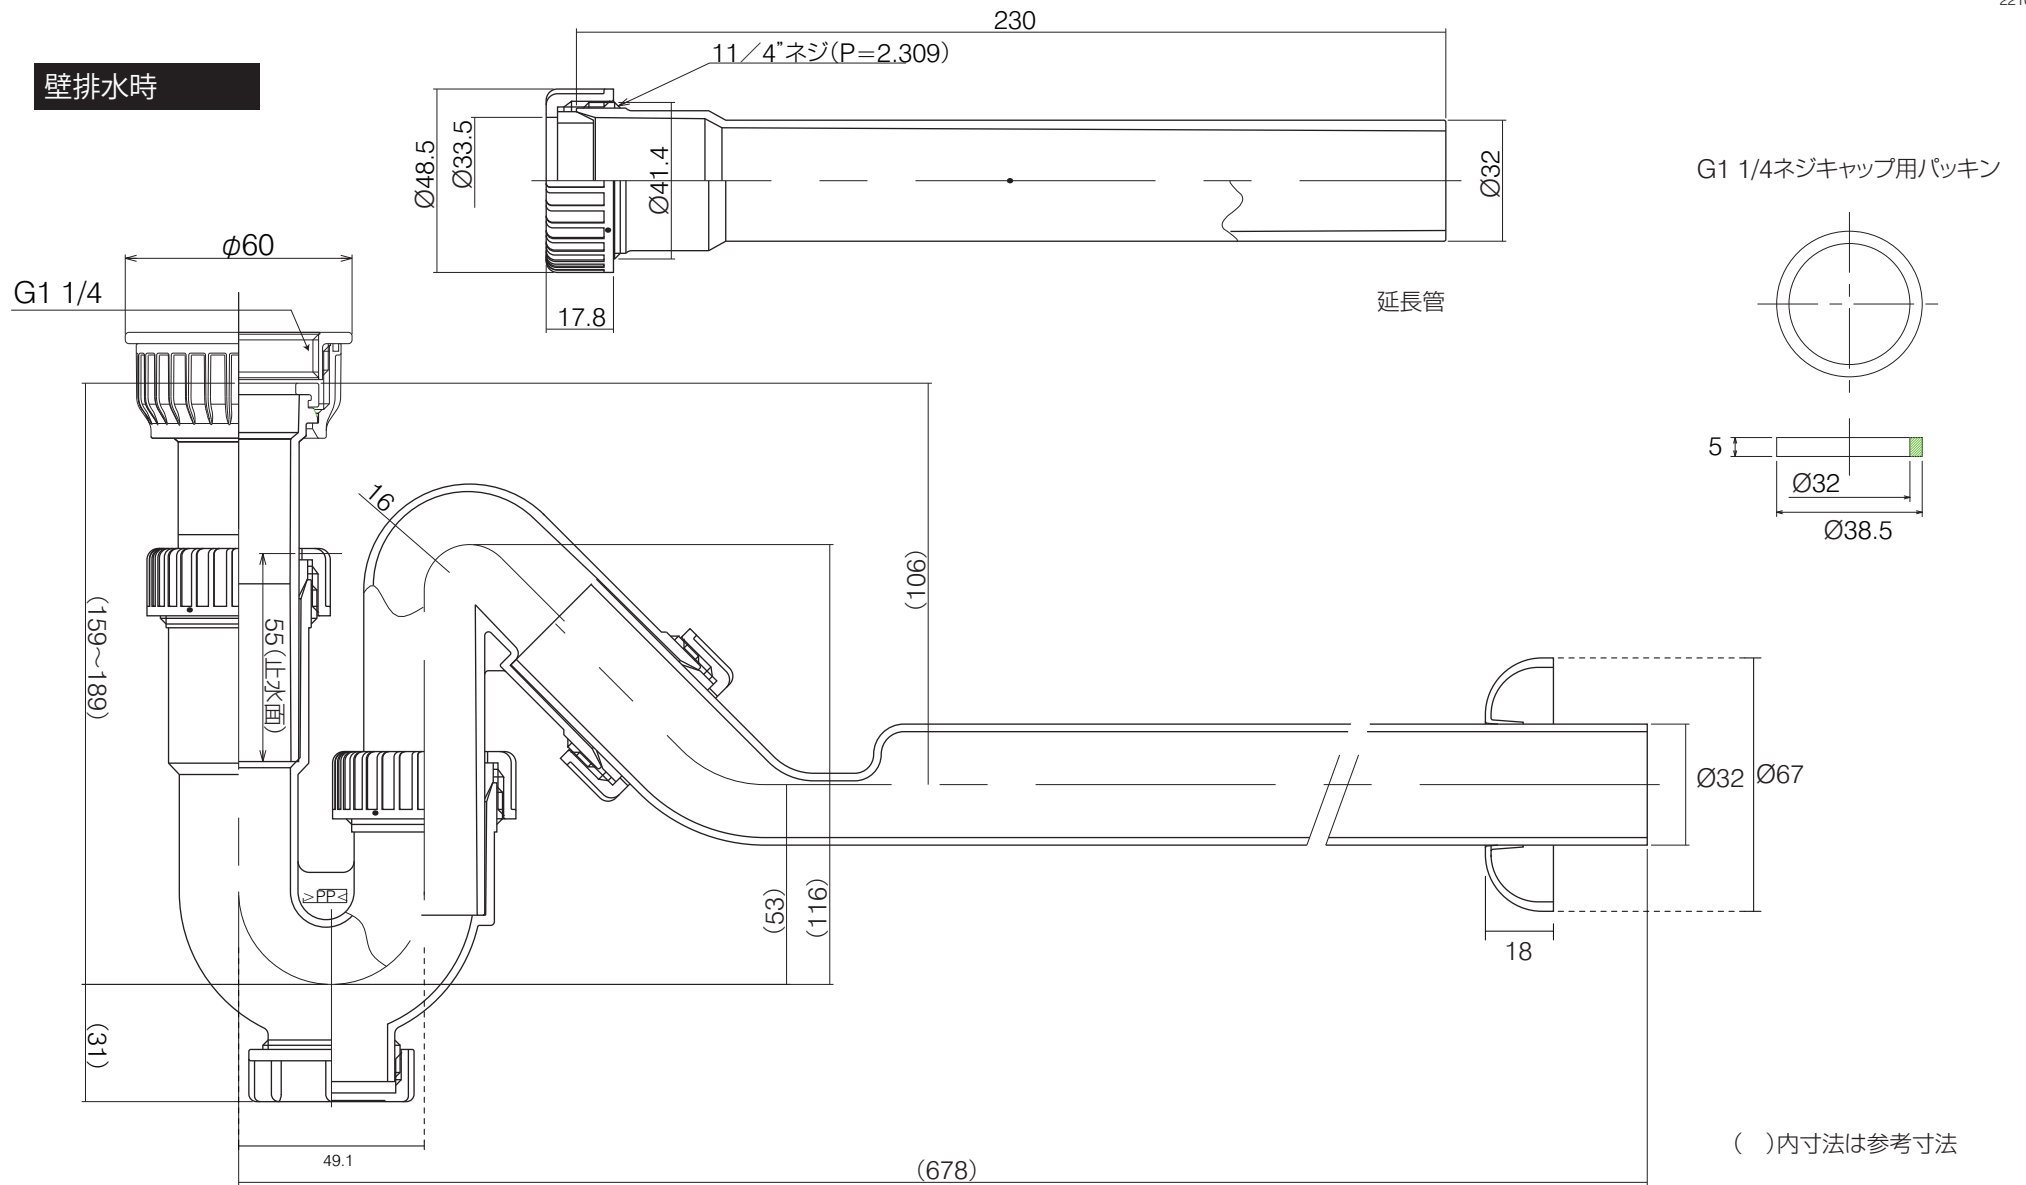

壁排水時

単位:mm

品名 壁排水／床排水兼用 樹脂トラップ(ブラック)延長管付き(欧州仕様)

品番 **AQ-M637-BL**

仕様 ※欧州仕様のため、単独で国内仕様の排水金具とは接続できません。

重量 - 縮尺 -

AQUAPiA ●TEL 0120-65-1232●FAX 06-6532-1580
ENJOY BATHROOM EXPERIENCE hits@hiratatile.co.jp

床排水時

()内寸法は参考寸法

単位:mm

品名	壁排水／床排水兼用 樹脂トラップ(ブラック)延長管付き(欧州仕様)	品番	AQ-M637-BL
----	-----------------------------------	----	-------------------

仕様	※欧州仕様のため、単独で国内仕様の排水金具とは接続できません。	重量	-	縮尺	-
----	---------------------------------	----	---	----	---