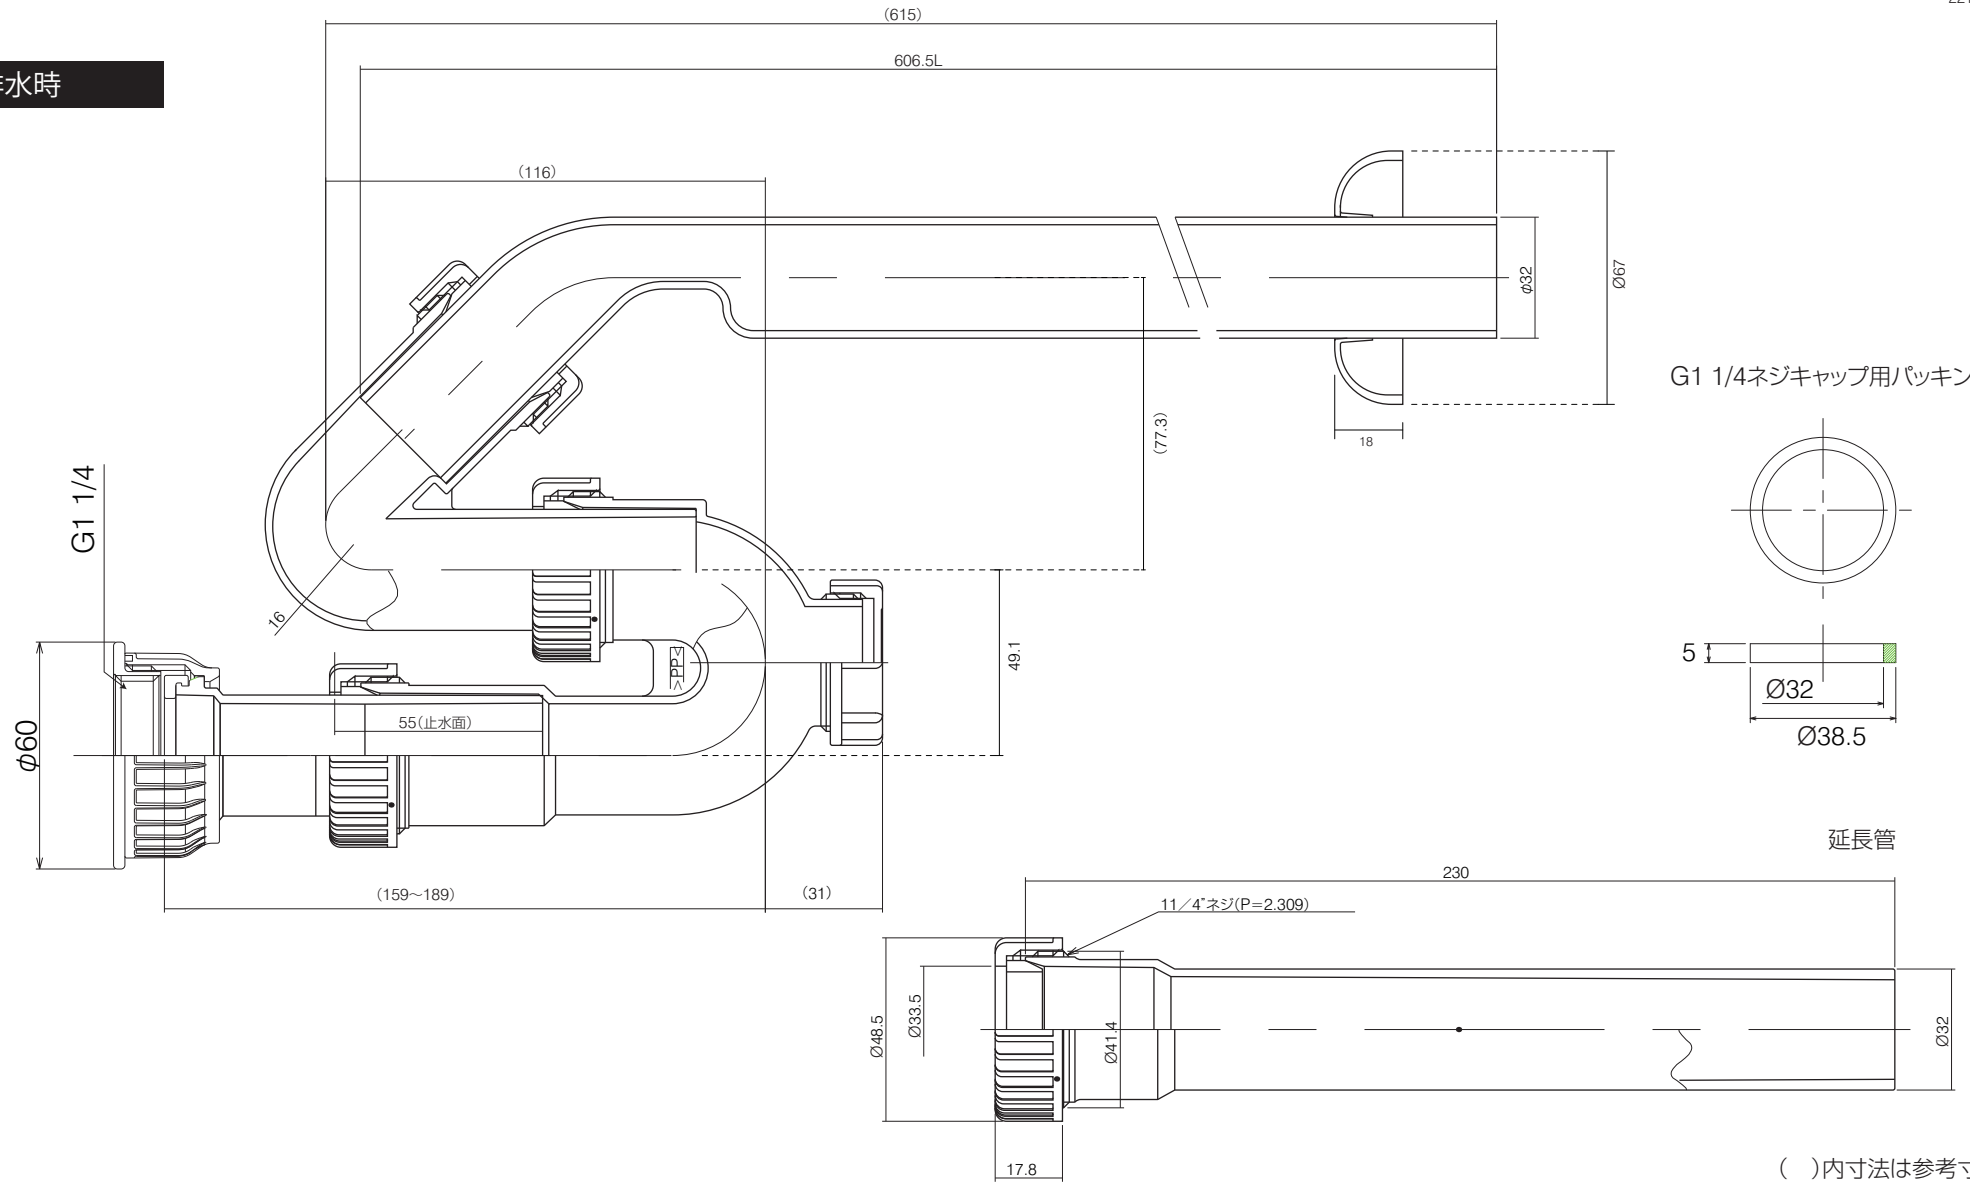

壁排水時

単位:mm

品名 壁排水／床排水兼用 樹脂トラップ(ブラック)延長管付き(欧州仕様)

品番 **AQ-M637-BL**

仕様 ※欧州仕様のため、単独で国内仕様の排水金具とは接続できません。

重量 - 縮尺 -

AQUAPiA ●TEL 0120-65-1232●FAX 06-6532-1580
ENJOY BATHROOM EXPERIENCE hits@hiratatile.co.jp

床排水時

()内寸法は参考寸法

単位:mm

品名	壁排水／床排水兼用 樹脂トラップ(ブラック)延長管付き(欧州仕様)	品番	AQ-M637-BL
----	-----------------------------------	----	-------------------

仕様	※欧州仕様のため、単独で国内仕様の排水金具とは接続できません。	重量	-	縮尺	-
----	---------------------------------	----	---	----	---