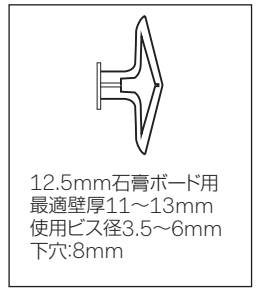

t2.5合板
t15合板
黒色塗装

鏡の貼り付けは
1mmの両面テープと
接着剤

ドッコ用ビス

M4ネジ用アンカー
(石膏ボード・コンクリート壁時に必要)

本体側ドッコ

単位:mm

品名	オーバルミラー400×720mm		品番	AQ-OVB400/720-BE	
仕様	●ミラー:5mm厚(防湿加工・面取り) ●面取り巾15mm ●サイズ:W400×H720×D23.5mm 重量:4kg				
	●設置方法:壁付け((ドッコ&壁面固定用タッピンねじ同梱))				
			重量	-	縮尺
			AQUAPiA ●TEL 0120-65-1232 ●FAX 06-6532-1580 <small>ENJOY BATHROOM EXPERIENCE hits@hiratatile.co.jp</small>		

壁面取付図

ドック形状