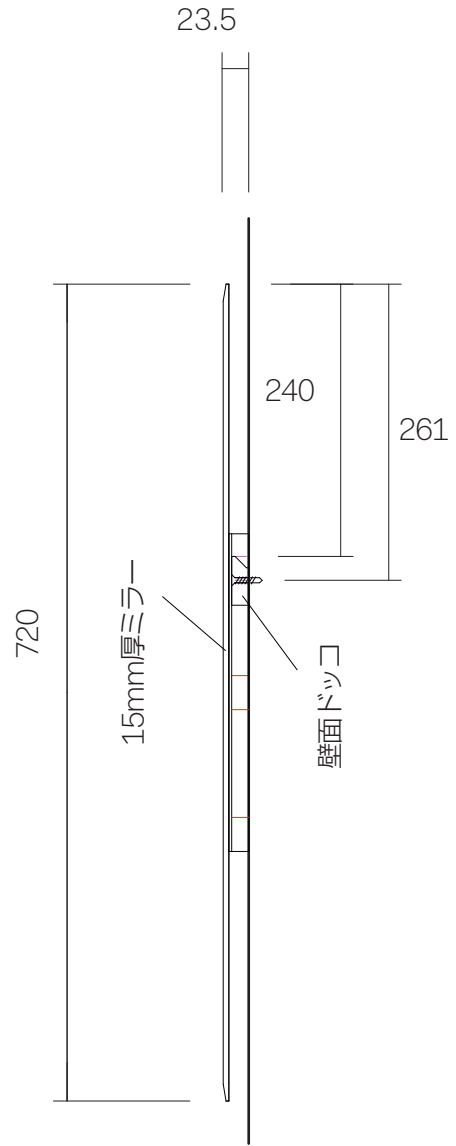

t2.5合板
t15合板
黒色塗装

鏡の貼り付けは
1mmの両面テープと
接着剤

ドッコ用ビス

M4ネジ用アンカー
(石膏ボード・コンクリート壁時に必要)

本体側ドッコ

単位:mm

品名	オーバルミラー400×720mm		品番	AQ-OVB400/720-BE	
仕様	●ミラー:5mm厚(防湿加工・面取り) ●面取り巾15mm ●サイズ:W400×H720×D23.5mm 重量:4kg				
	●設置方法:壁付け((ドッコ&壁面固定用タッピンねじ同梱))				
			重量	-	縮尺
			AQUAPiA ●TEL 0120-65-1232 ●FAX 06-6532-1580 <small>ENJOY BATHROOM EXPERIENCE hits@hiratatile.co.jp</small>		

壁面取付図

ドック形状