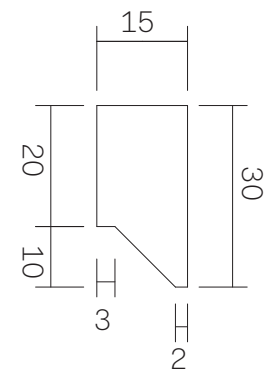

t2.5合板
t15合板
黒色塗装

鏡の貼り付けは
1mmの両面テープと
接着剤

ドッコ用ビス

M4ネジ用アンカー
(石膏ボード・コンクリート壁時に必要)

本体側ドッコ

単位:mm

品名	オーバルミラー400×720mm		品番	AQ-OVB400/720-BE	
仕様	●ミラー:5mm厚(防湿加工・面取り) ●面取り巾15mm ●サイズ:W400×H720×D23.5mm 重量:4kg				
	●設置方法:壁付け((ドッコ&壁面固定用タッピンねじ同梱))				
			重量	-	縮尺
			AQUAPiA ●TEL 0120-65-1232 ●FAX 06-6532-1580 <small>ENJOY BATHROOM EXPERIENCE hits@hiratatile.co.jp</small>		

壁面取付図

ドック形状