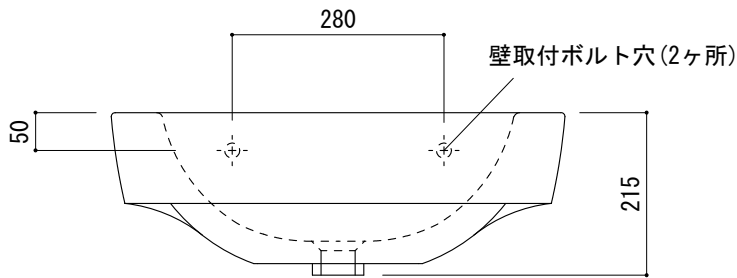

(○)=φ30もしくはφ35の水栓取付用穴あけ加工を承ります。
 必要な場合、ご注文の際にご指示ください。

品名
洗面器 -POZZI GINORI, Quinta-

仕様
壁掛け/オーバーフロー付き/壁取付ボルト付属/陶器/ホワイト

品番
ARJ70-0902 (旧品番: AQI70-0902)

重量 19kg	容量 7.0L	縮尺 1:10
------------	------------	------------