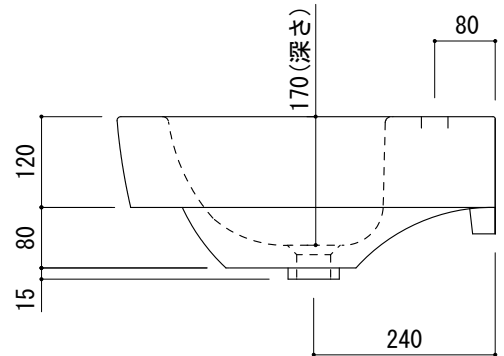

(○)=φ30もしくはφ35の水栓取付用穴あけ加工を承ります。
 必要な場合、ご注文の際にご指示ください。

品名
洗面器 -POZZI GINORI, Quinta-

仕様
壁掛け/オーバーフロー付き/壁取付ボルト付属/陶器/ホワイト

品番
ARJ70-0902 (旧品番: AQI70-0902)

重量 19kg	容量 7.0L	縮尺 1:10
------------	------------	------------