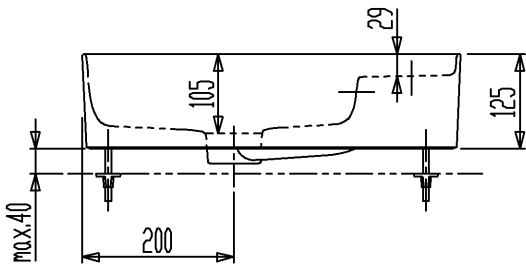

カウンター切込寸法

※ ( ) 内寸法は参考寸法です。  
陶器に寸法公差がありますので、  
取付時に現品に合わせて調整ください。

セラトレーディング株式会社			単位 mm	名称 バル 洗面器
製図 早川	検図 篠崎	日付 17.10.02	尺度 1 : 10	品番 AU12281
備考 実容量：3.8L、重量：8.0Kg、オーバーフロー付				図番 AU12281