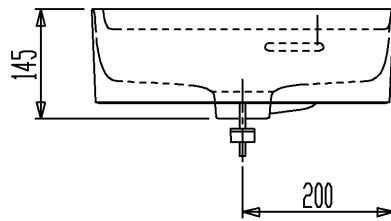

カウンター切込寸法

※ ( ) 内寸法は参考寸法です。  
陶器に寸法公差がありますので、  
取付時に現品に合わせて調整ください。

セラトレーディング株式会社			単位 mm	名称 バル 洗面器
製図 早川	検図 篠崎	日付 17.10.02	尺度 1 : 10	品番 AU12281
備考 実容量：3.8L、重量：8.0Kg、オーバーフロー付				図番 AU12281