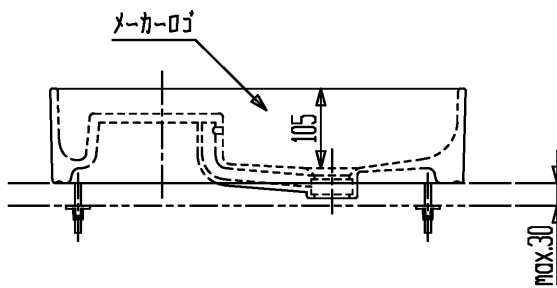

カウンター切込寸法

※ () 内寸法は参考寸法です。
 陶器に寸法公差がありますので、
 取付時に現品に合わせて調整ください。

※カウンター取付金具(2本)付
 ※ () 内寸法は参考寸法です。
 ※40°範囲内には、ポップアップ引棒付水栓・引棒部は設置できません。

セラトレーディング株式会社			単位 mm	名称 バル 洗面器
製図 木場	検図 井田	日付 22.07.26	尺度 1 : 10	品番 AU12282R
備考 実容量:4.8L、重量:9.5kg、オーバーフロー付				図番 AU12282R