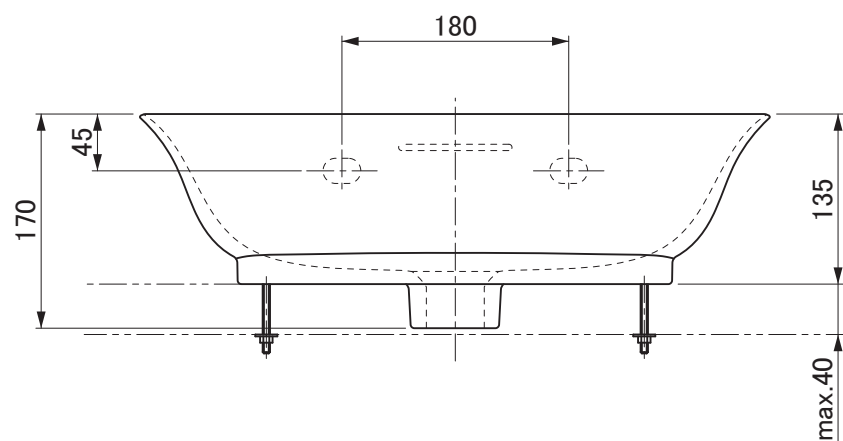

カウンター切り込み寸法

※A,B,C寸法は、洗面器現品の取付金具の位置を必ず測定して穴をあけてください。

壁取付ボルト×2セット付(尺度1:4)

|                             |  |
|-----------------------------|--|
| 用途                          | 一般住宅用(屋内用)                               |
| 分類                          | ベッセル                                     |
| オーバーフロー                     | あり                                       |
| 実容量                         | 6.0L                                     |
| 本体重量                        | 9.0kg                                    |
| 設置条件                        | 背面釉薬なしのため、洗面器は必ず壁に接するように設置してください。        |
| 特記事項                        | 陶器製品は製造の過程で寸法公差や反りが生じます。                 |
|                             | 水はねや水があふれるおそれがありますので、止水栓で適切な流量に調整してください。 |
|                             | 破損するおそれがありますので、60℃以上の熱湯を流さないでください。       |
|                             | 壁取付部には厚み30mm以上の補強材を入れてください。              |
|                             | 壁取付ボルトの位置は、洗面器現品を測定して下穴をあけてください。         |
| カウンター置きタイプですが、洗面器の壁固定が必要です。 |  |

|               |          |                |                      |
|---------------|----------|----------------|----------------------|
| セラトレーディング株式会社 |          | 単位<br>mm       | 名称<br>ザ・ニュークラシック 洗面器 |
| 製図<br>近藤      | 検図<br>井田 | 日付<br>23.04.27 | 尺度<br>1 : 6          |
| 備考            |          |                | 品番<br>AU16852        |
|               |          |                | 図番<br>AU16852        |