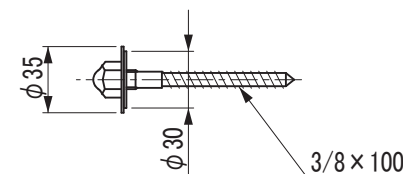

カウンター切り込み寸法

※A,B,C寸法は、洗面器現品の取付金具の位置を必ず測定して穴をあけてください。

壁取付ボルト×2セット付(尺度1:4)

|                             |  |
|-----------------------------|--|
| 用途                          | 一般住宅用(屋内用)                               |
| 分類                          | ベッセル                                     |
| オーバーフロー                     | あり                                       |
| 実容量                         | 6.0L                                     |
| 本体重量                        | 9.0kg                                    |
| 設置条件                        | 背面釉薬なしのため、洗面器は必ず壁に接するように設置してください。        |
| 特記事項                        | 陶器製品は製造の過程で寸法公差や反りが生じます。                 |
|                             | 水はねや水があふれるおそれがありますので、止水栓で適切な流量に調整してください。 |
|                             | 破損するおそれがありますので、60℃以上の熱湯を流さないでください。       |
|                             | 壁取付部には厚み30mm以上の補強材を入れてください。              |
|                             | 壁取付ボルトの位置は、洗面器現品を測定して下穴をあけてください。         |
| カウンター置きタイプですが、洗面器の壁固定が必要です。 |  |

|               |          |                |                      |
|---------------|----------|----------------|----------------------|
| セラトレーディング株式会社 |          | 単位<br>mm       | 名称<br>ザ・ニュークラシック 洗面器 |
| 製図<br>近藤      | 検図<br>井田 | 日付<br>23.04.27 | 尺度<br>1 : 6          |
| 備考            |          |                | 品番<br>AU16852        |
|               |          |                | 図番<br>AU16852        |