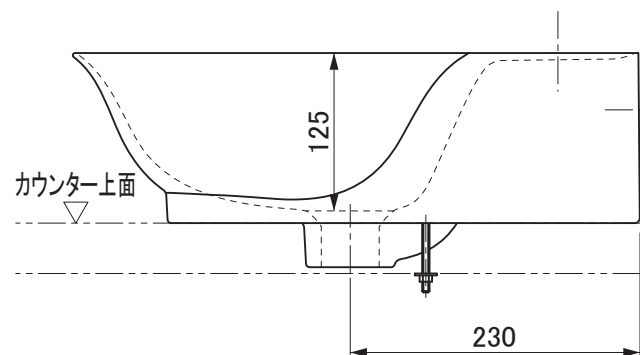

カウンター切り込み寸法

※A,B,C寸法は、洗面器現品の取付金具の位置を必ず測定して穴をあけてください。

壁取付ボルト×2セット付(尺度1:4)

|                             |  |
|-----------------------------|--|
| 用途                          | 一般住宅用(屋内用)                               |
| 分類                          | ベッセル                                     |
| オーバーフロー                     | あり                                       |
| 実容量                         | 6.0L                                     |
| 本体重量                        | 9.0kg                                    |
| 設置条件                        | 背面釉薬なしのため、洗面器は必ず壁に接するように設置してください。        |
| 特記事項                        | 陶器製品は製造の過程で寸法公差や反りが生じます。                 |
|                             | 水はねや水があふれるおそれがありますので、止水栓で適切な流量に調整してください。 |
|                             | 破損するおそれがありますので、60℃以上の熱湯を流さないでください。       |
|                             | 壁取付部には厚み30mm以上の補強材を入れてください。              |
|                             | 壁取付ボルトの位置は、洗面器現品を測定して下穴をあけてください。         |
| カウンター置きタイプですが、洗面器の壁固定が必要です。 |  |

|               |          |                |                      |
|---------------|----------|----------------|----------------------|
| セラトレーディング株式会社 |          | 単位<br>mm       | 名称<br>ザ・ニュークラシック 洗面器 |
| 製図<br>近藤      | 検図<br>井田 | 日付<br>23.04.27 | 尺度<br>1 : 6          |
| 備考            |          |                | 品番<br>AU16852        |
|               |          |                | 図番<br>AU16852        |