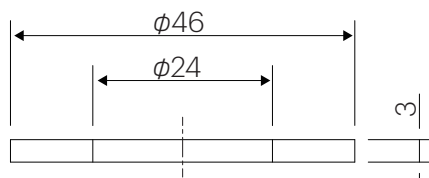

カウンターホールアダプター

シートパッキン

座金

取り付け穴径35mmのボウルに対象水栓を取り付けるために使用

品名

単水栓取付用アダプター(Ø35mm用)

品番

AZ24-3638CH(クロム)
AZ24-3638M4(マットホワイト)
AZ24-3638M5(マットブラック)