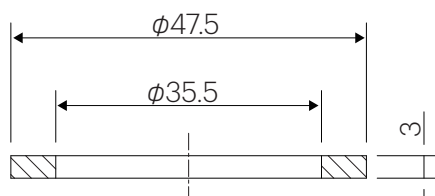

カウンターホールアダプター

シートパッキン

座金

取り付け穴径35mmのボウルに対象水栓を取り付けるために使用

品名

単水栓取付用アダプター(Ø35mm用)

品番

AZ24-3638CH(クロム)
AZ24-3638M4(マットホワイト)
AZ24-3638M5(マットブラック)