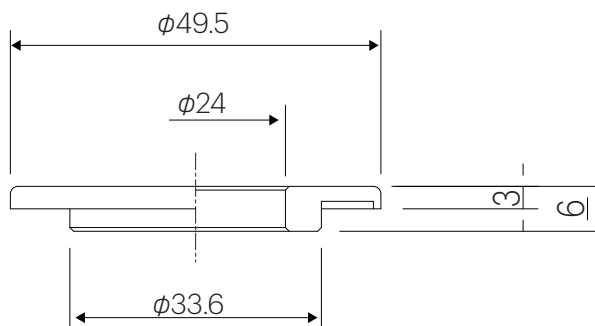

カウンターホールアダプター

シートパッキン

座金

取り付け穴径35mmのボウルに対象水栓を取り付けるために使用

品名

単水栓取付用アダプター(Ø35mm用)

品番

AZ24-3638CH(クロム)
AZ24-3638M4(マットホワイト)
AZ24-3638M5(マットブラック)